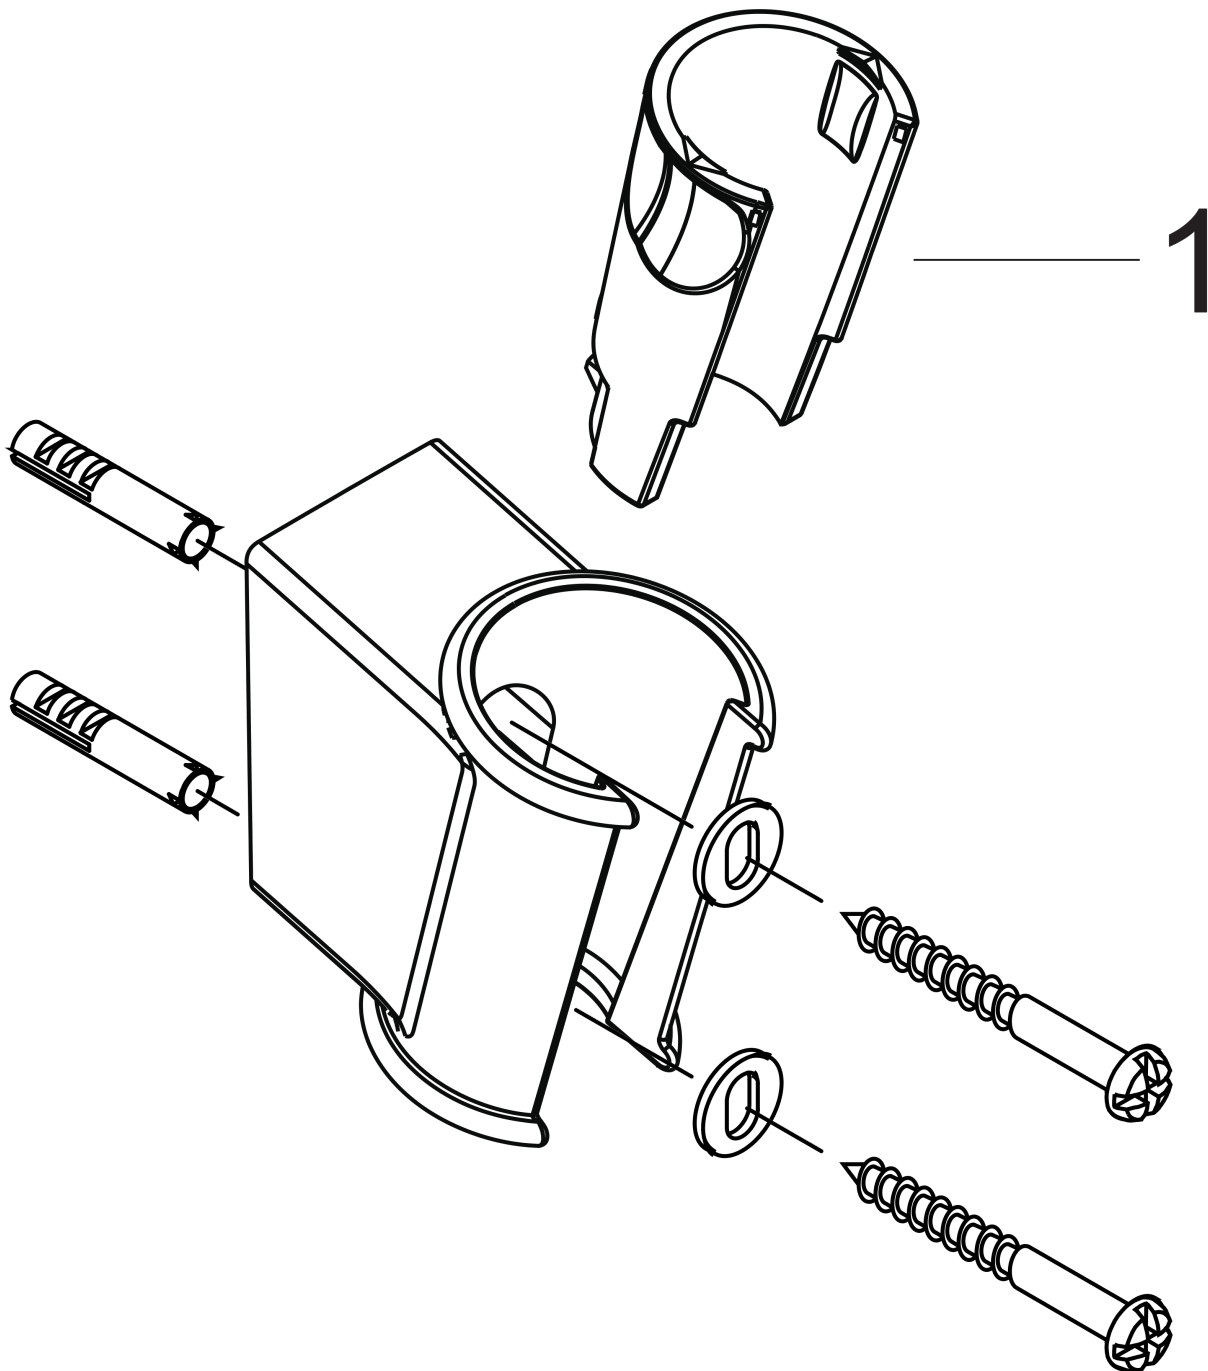

**Brausehalter Porter Classic**

Oberflächen: **Chrom** Artikelnummer: **28324000**

**Beschreibung**

**Merkmale**

- feste Halteposition
- für Schläuche mit konischer Mutter

**Produktabbildung**

**Maßzeichnung**

**Brausehalter Porter Classic**

Oberflächen: **Chrom** Artikelnummer: **28324000**

**Explosionszeichnung**

Baujahr: >04/08

**Brausehalter Porter Classic**

Oberflächen: **Chrom** Artikelnummer: **28324000**

**Ersatzteilliste**

Baujahr: >04/08

Pos.	Beschreibung	Artikelnummer	PG	VE
1	Futter	98918000	0	1