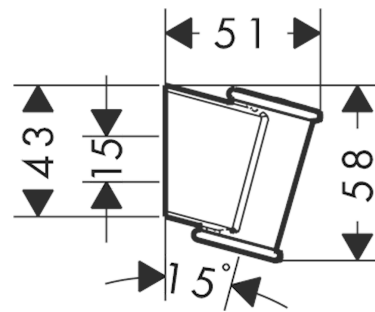

**Brausehalter Porter Classic**

Oberflächen: **Chrom** Artikelnummer: **28324000**

**Beschreibung**

**Merkmale**

- feste Halteposition
- für Schläuche mit konischer Mutter

**Produktabbildung**

**Maßzeichnung**

**Brausehalter Porter Classic**

Oberflächen: **Chrom** Artikelnummer: **28324000**

**Explosionszeichnung**

Baujahr: >04/08

**Brausehalter Porter Classic**

Oberflächen: **Chrom** Artikelnummer: **28324000**