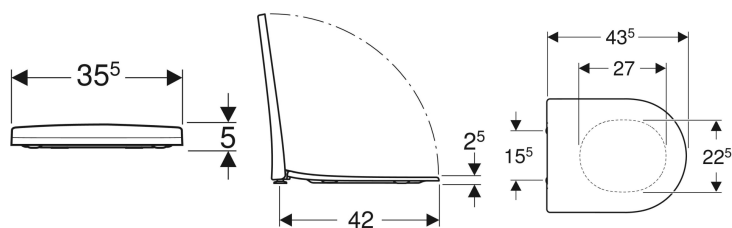

Geberit Acanto WC-Sitz

Beispielbild

Eigenschaften

- WC-Deckel überlappend
- Schlankes Design
- Antibakteriell

Technische Daten

Werkstoff	Duroplast
Befestigungsabstand	15.5 cm

Art.-Nr.	Farbe / Oberfläche	Quick-Release-Scharniere	Absenkautomatik	Befestigung	Scharnierwerkstoff	VE1
500.605.01.2	weiß	ja	ja	von oben	Messing verchromt	1 St.
500.604.01.1	weiß	nein	nein	von oben	Messing verchromt	
500.660.01.2	weiß	nein	ja	von oben	Messing verchromt	1 St.
500.605.01.1	weiß	ja	ja	von oben	Messing verchromt	
500.604.01.2	weiß	nein	nein	von oben	Messing verchromt	1 St.
500.660.01.1	weiß	nein	ja	von oben	Messing verchromt	