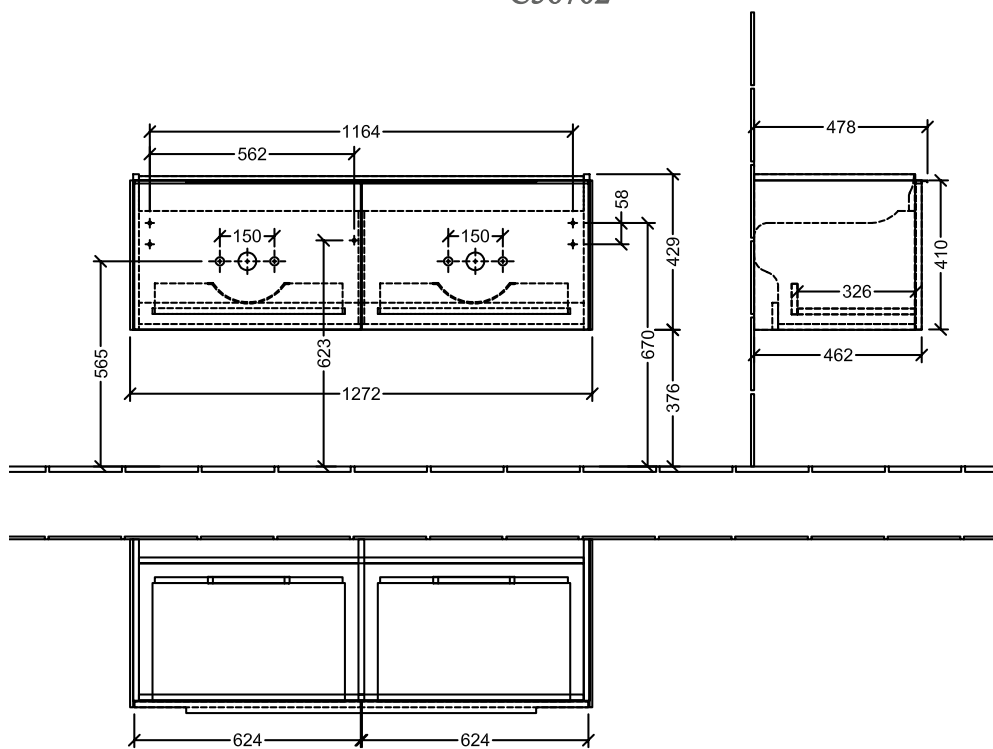

TECHNISCHE ZEICHNUNGEN

C56702

Subway 3.0 C5670	 Villeroy & Boch 1748
V01 / 08.12.2020