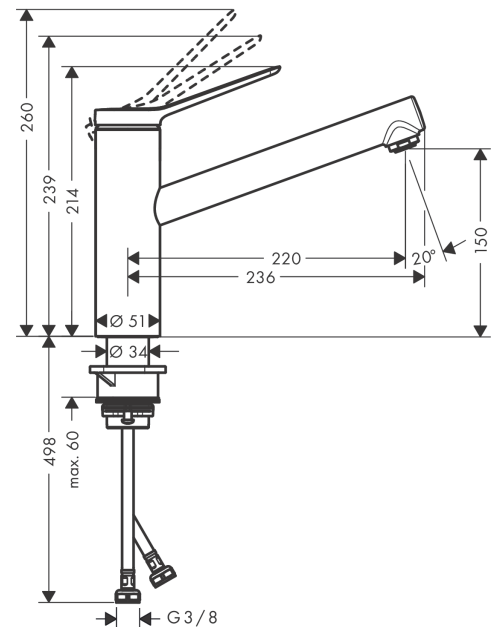

Zesis M33

Einhebel-Küchenmischer 150, CoolStart, EcoSmart, 1jet

Oberflächen: **Chrom** Artikelnummer: **74813000**

Beschreibung

Merkmale

- ComfortZone 150
- Kaltwasser in Mittelstellung
- Schwenkbereich einstellbar in 2 Stufen auf 60° oder 110°
- Normalstrahl
- maximale Durchflussmenge bei 3 bar: 7,6 l/min
- Keramikmischsystem mit Eco-Griffposition für eine reduzierte Durchflussmenge um bis zu 50%
- Temperaturbegrenzung einstellbar
- für Durchlauferhitzer geeignet

Technologie

Produktabbildung

Maßzeichnung

Durchflussdiagramm