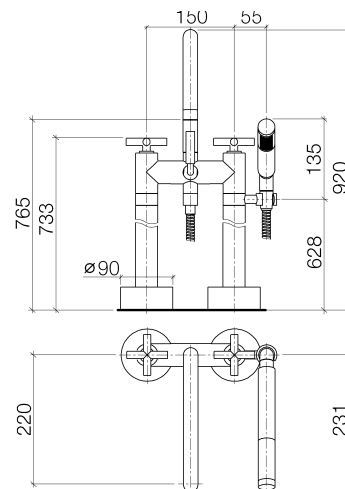

### Produktspezifikationen

- **Ausladung 220 mm**
- schwenkbarer Auslauf 180°
- Luftsprudler M 22 x 1 – IG
- Rückflussverhinderer im Brauseabgang
- Keramik-Oberteil 1/2"
- Umstellung Wanne/Brause
- schwenkbarer Brausehalter am rechten Standfuß
- Stabhandbrause mit Antikalk-System und Rückflussverhinderer
- Brauseschlauch 3/8" x 1/2" x 1250 mm mit drehbarem Konus
- Standrohre mit Befestigungsflansch, Schubrosetten  $\varnothing 90$  mm, doppelwandige Wasserführung
- Höhe gesamt 920 mm
- Höhe bis Luftsprudler 765 mm
- Höhe Standrohre 628 mm
- Stichmaß 150 mm
- Durchfluss Handbrause max. 9 l/min

Eigensicher gegen Rückfließen.

Auf Anfrage auch in Ausladung 260 mm bzw. 300 mm lieferbar.

Wahlweise nur mit einem weiteren Accessoire kombinierbar (oder Brausehalter austauschen).

#### **Oberflächen**

- chrom 25943892-00
- platin matt 25943892-06
- platin 25943892-08
- weiß matt 25943892-10
- schwarz matt 25943892-33

#### **Benötigtes Zubehör**

- Bodenbefestigung; 3594497090

**Explosionszeichnung**

**Bestellmenge**

<b>Nr.</b>	<b>Artikelnummer</b>	<b>Benennung</b>	<b>Verbaumenge</b>
1	04208901000ff	Griff	2
2	092089010ff	Griff	2
3	90121200700ff	Aufnahme	2
4	09301102990	Scheibe	2
5	09303007590	Schraube	2
6	9090031310090	Oberteil	2
7	90282222200ff	Auslauf	1
8	90230102400ff	Luftsprudler	1
9	9021100110090	Umstellung	1
10	04240418900ff	Nippel	1
11	09142000290	Dichtung	1
12	28013979ff	Brause	1
13	093002072ff	Schlauch	1
14	09184003590	Huelse	1
15	04281002901ff	Halter	1
16	09290502190	Nippel	2
17	09141011290	Dichtung	4
18	09141005590	Dichtung	4
19	09141004190	Dichtung	2
20	092789025ff	Rosette	2
21	092330040-07	Mutter	2
22	04282200900ff	Anschluss	2
23	09141008190	Dichtung	2
24	092403094-07	Nippel	2
25	0423100230090	Befestigungssatz	2
26	093011130-07	Anschluss	2
27	0924030811090	Verlaengerung	4
28	09240308090	Verlaengerung	2
29	9015010050090	Einsatz	1