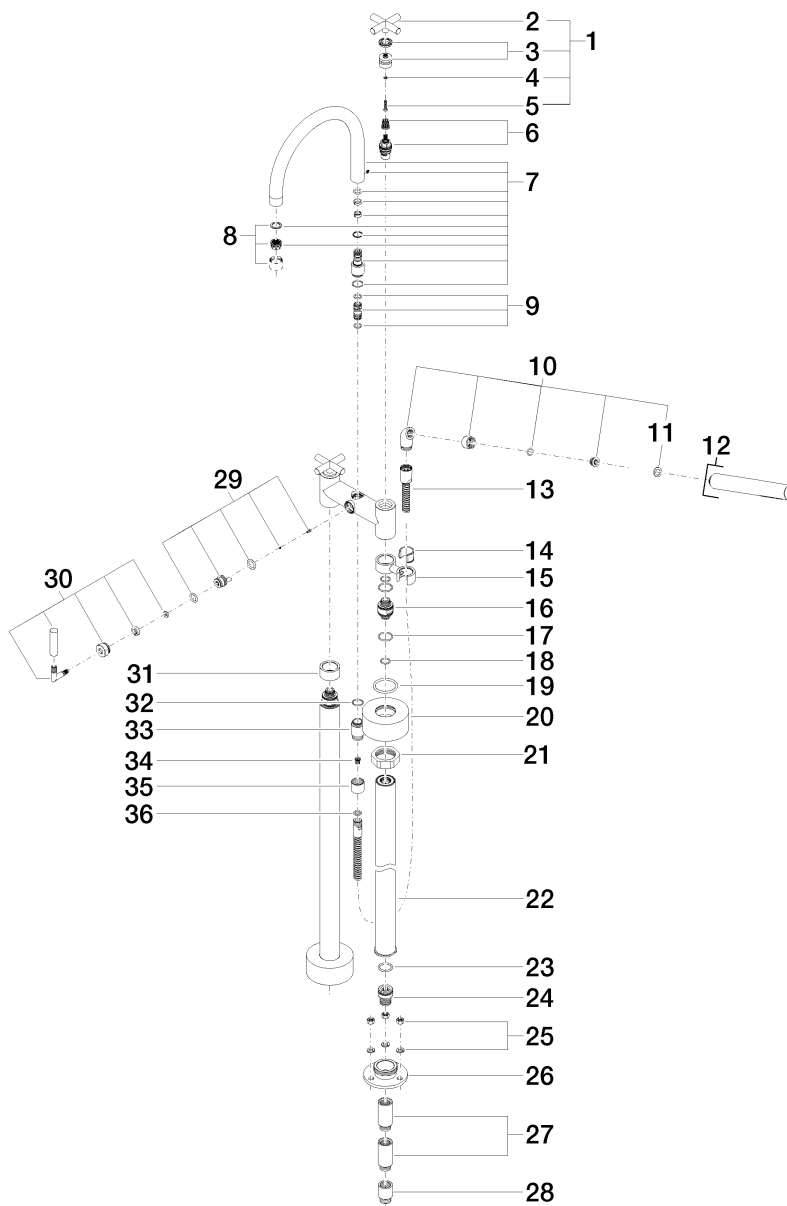

Explosionszeichnung

Bestellmenge

Nr.	Artikelnummer	Benennung	Verbaumenge
1	04208901000ff	Griff	2
2	092089010ff	Griff	2
3	90121200700ff	Aufnahme	2
4	09301102990	Scheibe	2
5	09303007590	Schraube	2
6	9090031310090	Oberteil	2
7	90282222200ff	Auslauf	1
8	90230102400ff	Luftsprudler	1
9	9021100110090	Umstellung	1
10	04240418900ff	Nippel	1
11	09142000290	Dichtung	1
12	28013979ff	Brause	1
13	093002072ff	Schlauch	1
14	09184003590	Huelse	1
15	04281002901ff	Halter	1
16	09290502190	Nippel	2
17	09141011290	Dichtung	4
18	09141005590	Dichtung	4
19	09141004190	Dichtung	2
20	092789025ff	Rosette	2
21	092330040-07	Mutter	2
22	04282200900ff	Anschluss	2
23	09141008190	Dichtung	2
24	092403094-07	Nippel	2
25	0423100230090	Befestigungssatz	2
26	093011130-07	Anschluss	2
27	0924030811090	Verlaengerung	4
28	09240308090	Verlaengerung	2
29	9015010050090	Einsatz	1