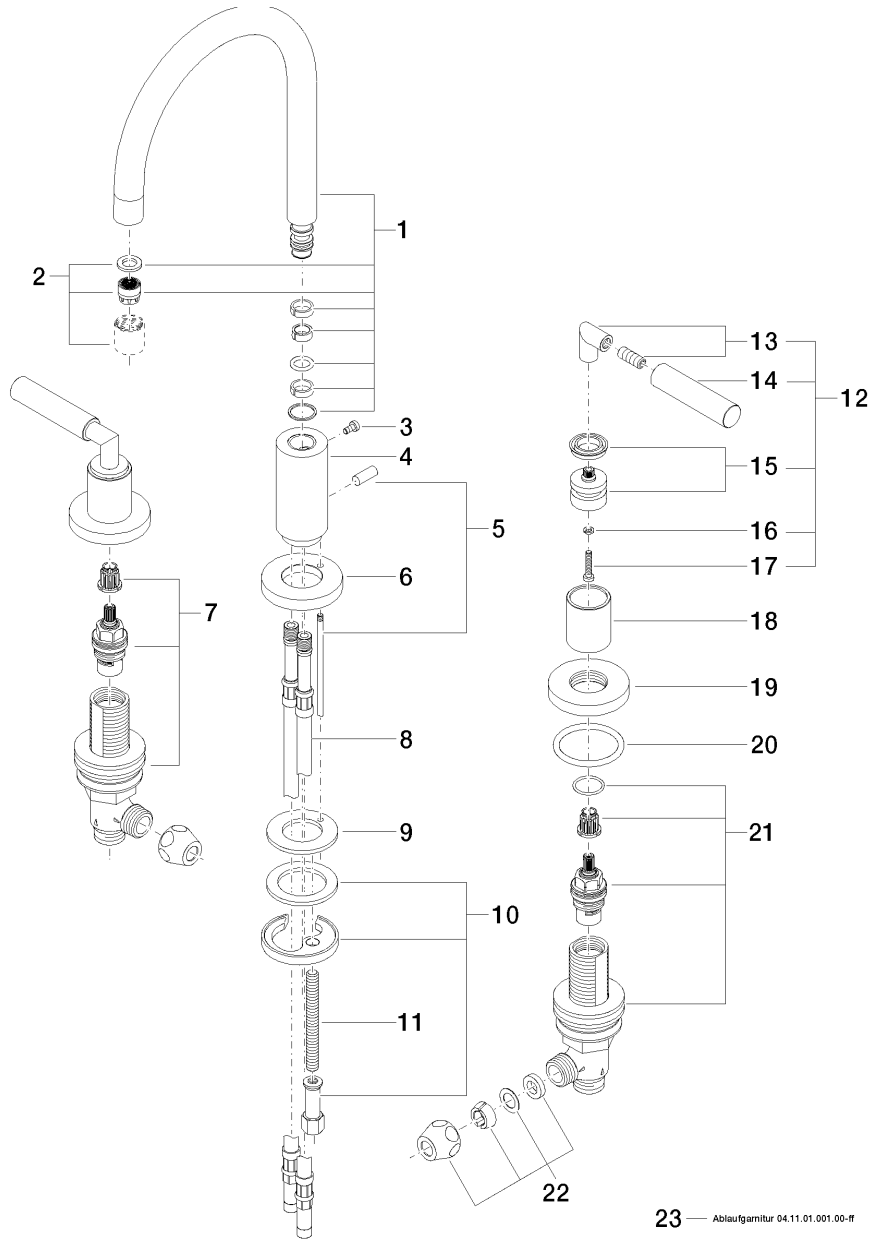

### Produktspezifikationen

- **Ausladung 165 mm**
- schwenkbarer Auslauf 360°
- Luftsprudler M 18 x 1 – IG
- Armaturenhöhe 285 mm
- Höhe bis Luftsprudler 163 mm
- Seitenventile mit 2x xControl Keramik-Oberteil 1/2"
- 2x Druckschlauch M 10 x 1 eingeschraubt
- Quetschverschraubungen
- Ablaufgarnitur 1 1/4"
- Durchfluss max. 7 l/min
- bleifrei
- Rosetten  $\varnothing$  55 mm

Bei schmalen Stand- bzw. Halbsäulen bitte  
Druckschläuche 12 507 970 90 bestellen.

### **Oberflächen**

- chrom 20713882-00
- platin matt 20713882-06
- platin 20713882-08
- weiß matt 20713882-10
- schwarz matt 20713882-33

**Explosionszeichnung**

**Bestellmenge**

<b>Nr.</b>	<b>Artikelnummer</b>	<b>Benennung</b>	<b>Verbaumenge</b>
1	90282221301ff	Auslauf	1
2	90230102803ff	Luftsprudler	1
3	09303005790	Schraube	1
4	09111008710ff	Anschluss	1
5	04208903080ff	Zugstange	1
6	092810133ff	Ring	1
7	9017110405190	Seitenteil	1
8	0430040640090	Schlauch	2
9	09140504790	Dichtung	1
10	0430110380090	Befestigungssatz	1
11	09311101190	Stift	1
12	04208805200ff	Griff	2
13	04182002200ff	Winkel	2
14	092088052ff	Griff	2
15	90121200700ff	Aufnahme	2
16	09301102990	Scheibe	2
17	09303007590	Schraube	2
18	092102140ff	Huelse	2
19	092789105ff	Rosette	2
20	09141004390	Dichtung	2
21	9017110405090	Seitenteil	1
22	04233004000ff	Verschraubung	2
23	04110100100ff	Ablaufgarnitur	1

### Durchflussdiagramm