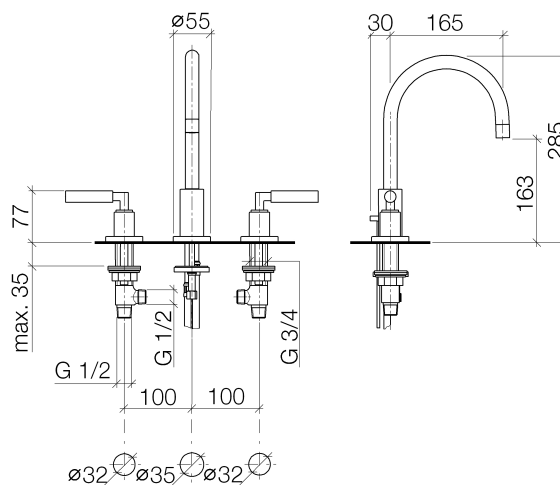

### Produktspezifikationen

- **Ausladung 165 mm**
- schwenkbarer Auslauf 360°
- Luftsprudler M 18 x 1 – IG
- Armaturenhöhe 285 mm
- Höhe bis Luftsprudler 163 mm
- Seitenventile mit 2x xControl Keramik-Oberteil 1/2"
- 2x Druckschlauch M 10 x 1 eingeschraubt
- Quetschverschraubungen
- Ablaufgarnitur 1 1/4"
- Durchfluss max. 7 l/min
- bleifrei
- Rosetten  $\varnothing$  55 mm

Bei schmalen Stand- bzw. Halbsäulen bitte  
Druckschläuche 12 507 970 90 bestellen.

### **Oberflächen**

- chrom 20713882-00
- platin matt 20713882-06
- platin 20713882-08
- weiß matt 20713882-10
- schwarz matt 20713882-33

**Explosionszeichnung**

**Bestellmenge**

<b>Nr.</b>	<b>Artikelnummer</b>	<b>Benennung</b>	<b>Verbaumenge</b>
1	90282221301ff	Auslauf	1
2	90230102803ff	Luftsprudler	1
3	09303005790	Schraube	1
4	09111008710ff	Anschluss	1
5	04208903080ff	Zugstange	1
6	092810133ff	Ring	1
7	9017110405190	Seitenteil	1
8	0430040640090	Schlauch	2
9	09140504790	Dichtung	1
10	0430110380090	Befestigungssatz	1
11	09311101190	Stift	1
12	04208805200ff	Griff	2
13	04182002200ff	Winkel	2
14	092088052ff	Griff	2
15	90121200700ff	Aufnahme	2
16	09301102990	Scheibe	2
17	09303007590	Schraube	2
18	092102140ff	Huelse	2
19	092789105ff	Rosette	2
20	09141004390	Dichtung	2
21	9017110405090	Seitenteil	1
22	04233004000ff	Verschraubung	2
23	04110100100ff	Ablaufgarnitur	1

### Durchflussdiagramm