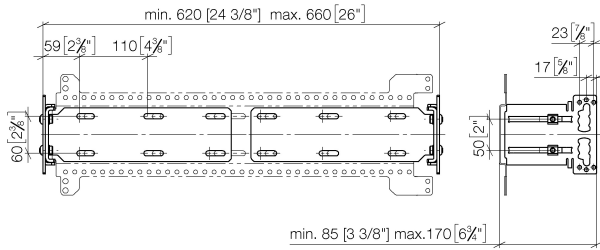

xGRID Befestigungssatz für die Integration in den Trockenbau -

12 340 970 90

- Breite 135 mm
- Höhe 135 mm
- Tiefe 33 mm
- serienübergreifend einstellbar

Weitere Hinweise zur xGRID Integration in den
Trockenbau finden Sie in der Showerbook-Broschüre

xGRID Befestigungssatz für die Integration in den Trockenbau -

12 340 970 90

mm [inches]
1.5

xGRID Befestigungssatz für die Integration in den Trockenbau -

12 340 970 90

xGRID Befestigungssatz für die Integration in den Trockenbau -