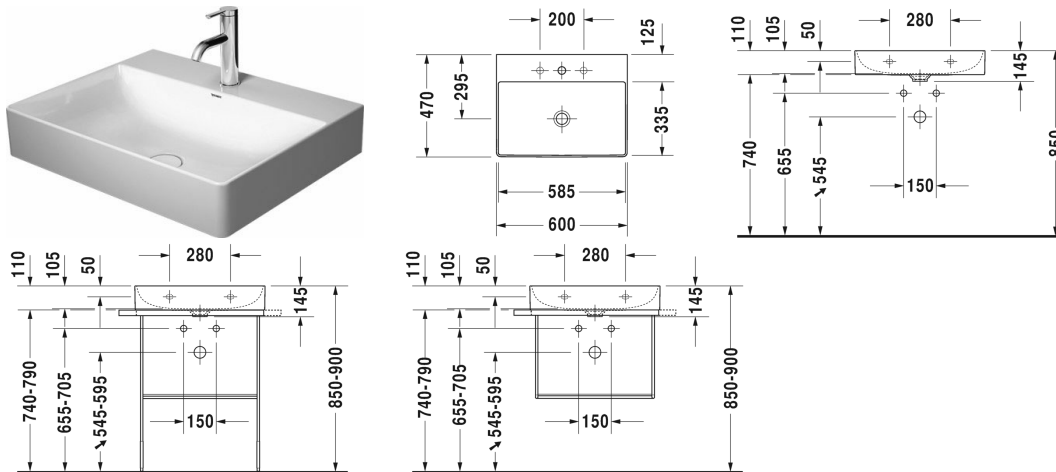

DuraSquare Waschtisch, Möbelwaschtisch # 2353600041 /
2353600044 / 2353600070

| < 600 mm > |

Waschtisch, Möbelwaschtisch	Größe	Gewicht	Bestellnummer
ohne Überlauf, mit Hahnlochbank, Schaftventil mit keramischer Ventilabdeckhaube inklusive, Unterseite glasiert, 600 mm			
Farben			
00 Weiss			
Variante			
●	600 x 470 mm	14,100 Kilogramm	2353600041
● ● ●	600 x 470 mm	14,100 Kilogramm	2353600044
☒	600 x 470 mm	14,100 Kilogramm	2353600070
Infobox			
Farben für Glaseinleger passend zu Lackoberflächen für Möbel s. Seite XXX, Metallkonsole: Handtuchhalter rechts oder links montierbar, Gefertigt aus der Spezialmasse DuraCeram			
Sanitärkeramiken mit der speziellen WonderGliss Oberflächen Ausführung bleiben sauber und gut aussehend für eine lange Zeit. Wenn Sie WonderGliss bestellen fügen Sie bitte eine "1" als elfte Ziffer zur Bestellnummer hinzu.			
Zubehör			
Design Siphon		1,500 Kilogramm	005036
Passende Produkte			
Glaseinleger Sicherheitsglas, für Metallkonsolen # 003101, 003102, 570 x 380 mm	570 x 380 mm		009964