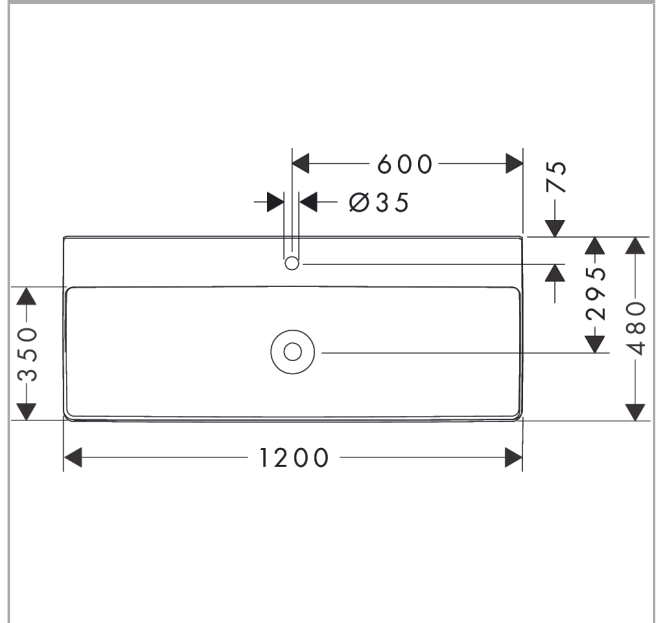

#### Merkmale

- besteht aus: Aufsatzwaschtisch geschliffen, Ablaufgarnitur, Abdeckung
- Material: Keramik
- Außenmaße Becken: 1200x480x80 mm (BxTxH)
- Beckeninnenhöhe: 100 mm
- SmartClean: schmutzabweisende Glasur
- geschliffene Beckenunterseite
- inklusive keramische Abdeckung
- Made to fit NoiseReduction: Schallschutzmatte nach Mass inkludiert
- mit einem Hahnloch
- ohne Überlauf
- unverschliessbare Ablaufgarnitur
- Einbauart: Aufsatz und wandhängend
- Überlaufklasse: CL00

### Maßzeichnung

**Xelu Q**

**Aufsatzwaschtisch geschliffen 1200/480 mit Hahnloch ohne Überlauf, SmartClean**

Oberfläche: **Weiss** Artikelnummer: **61109450**

Einbaubeispiel