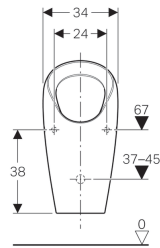

Geberit Urinal Selva, wasserlos

Verwendungszwecke

- Zum wasserlosen Betrieb
- Für Geberit Montageelemente für wasserlose Urinale

Eigenschaften

- Spülrandlos
- Wartungs- und reinigungsfreundlich
- Geruchsverschluss von oben austauschbar, ohne Abnehmen der Keramik

- Geruchsverschlussaufnahme werkzeuglos höhenverstellbar
- Reinigung des Entwässerungssystems ohne Abnehmen der Keramik

Lieferumfang

- Befestigungsmaterial
- Hybridgeruchsverschluss
- Ablaufsieb
- Ablaufgarnitur

Art.-Nr. VE1

116.081.00.1 1 St.

Zubehör

- Geberit Duofix Element für Urinal, 112–130 cm, universell, für AP-Druckspüler
- Geberit GIS Element für Urinal, 114 cm, universell, für AP-Druckspüler
- Geberit Kombifix Element für Urinal, 109–127 cm, universell, für AP-Druckspüler

Erstellt mit Geberit Online Produktkatalog - **01/06/2018**