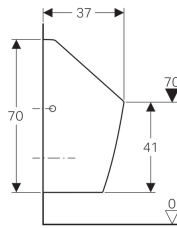

Geberit Urinal Selva, wasserlos

Verwendungszwecke

- Zum wasserlosen Betrieb
- Für Geberit Montageelemente für wasserlose Urinale

Eigenschaften

- Spülrandlos
- Wartungs- und reinigungsfreundlich
- Geruchsverschluss von oben austauschbar, ohne Abnehmen der Keramik

- Geruchsverschlussaufnahme werkzeuglos höhenverstellbar
- Reinigung des Entwässerungssystems ohne Abnehmen der Keramik

Lieferumfang

- Befestigungsmaterial
- Hybridgeruchsverschluss
- Ablaufsieb
- Ablaufgarnitur

Art.-Nr. VE1

116.081.00.1 1 St.

Zubehör

- Geberit Duofix Element für Urinal, 112–130 cm, universell, für AP-Druckspüler
- Geberit GIS Element für Urinal, 114 cm, universell, für AP-Druckspüler
- Geberit Kombifix Element für Urinal, 109–127 cm, universell, für AP-Druckspüler

Erstellt mit Geberit Online Produktkatalog - **01/06/2018**