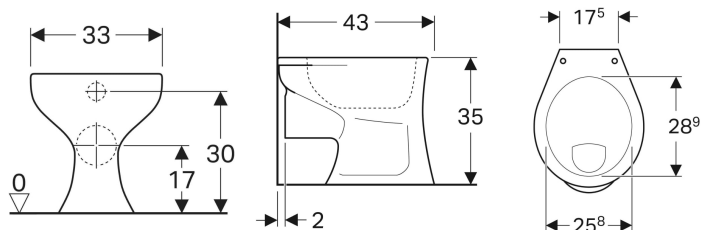

Geberit Bambini Stand-WC für Kinder, Flachspüler, für WC-Sitz

Beispielbild

Verwendungszwecke

- Für Kinder
- Für Kinderbetreuungseinrichtungen
- Für UP-Spülkästen
- Für Druckspüler

Eigenschaften

- Bodenstehend

Lieferumfang

- WC-Keramik

Zusätzlich zu bestellen

- WC-Sitz
- Befestigungsmaterial

- Flachspül-WC
- Mit Spülrand
- Typ 1, Vollmenge 6 l, nach EN 997
- Abgang horizontal

Technische Daten

Werkstoff | Sanitärkeramik

Art.-Nr.	Farbe / Oberfläche	B	H	T	VE1
211500000	weiß	33 cm	35 cm	43 cm	1 St.
211500600	weiß / KeraTect	33 cm	35 cm	43 cm	1 St.

Zubehör

- Geberit Bambini Anschlusset für Kinder- und Baby-WC

- Geberit Bambini Anschlusset für Kinder und Baby WC d = 90 mm Art.-Nr. 554000000 wird zusammen mit Geberit Duofix Element für Kinder- und Kleinkinder Stand-WC, nicht benötigt da im Lieferumfang des Duofix enthalten. Dieses Anschlusset ist nicht geeignet für wandbündige Montage von Bambini WC, bodenstehend.