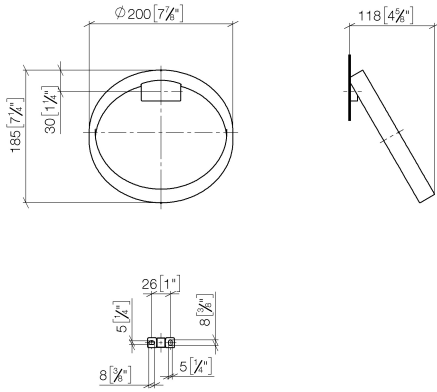

83 200 811

- Breite 200 mm
- Ausladung 118 mm

| | | |
|--|----------------------------------|---------------|
|  | Chrom | 83 200 811-00 |
|  | Platin gebürstet | 83 200 811-06 |
|  | Dark Chrome | 83 200 811-19 |
|  | Messing gebürstet (23kt Gold) | 83 200 811-28 |
|  | Dark Platinum gebürstet | 83 200 811-99 |

83 200 811

mm [inches]

83 200 811

Produktversion ab 4/1/2023

Ersatzteile für die
anderen
Oberflächenvarianten
finden Sie hier: Platin
gebürstet

CYO Handtuchring rund - Chrom

CYO

83 200 811

Ersatzteilstückliste

Produktversion ab 4/1/2023

| Nr. | Artikelnummer | Benennung | Verbaumenge | Lieferzeit |
|-----|--------------------|---------------|-------------|------------|
| | 90 31 11 004 00 90 | Befestigung - | 5 | 2 |