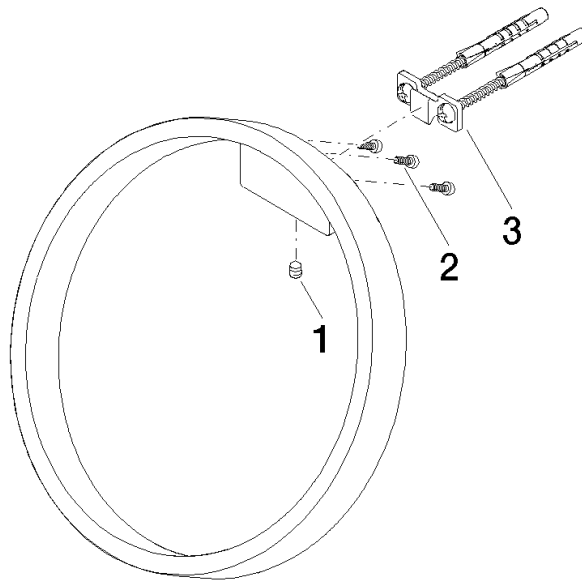

83 200 811

- Breite 200 mm
- Ausladung 118 mm

| | | |
|--|----------------------------------|---------------|
|  | Chrom | 83 200 811-00 |
|  | Platin gebürstet | 83 200 811-06 |
|  | Dark Chrome | 83 200 811-19 |
|  | Messing gebürstet (23kt Gold) | 83 200 811-28 |
|  | Dark Platinum gebürstet | 83 200 811-99 |

83 200 811

mm [inches]

83 200 811

Produktversion ab 4/1/2023

Ersatzteile für die
anderen
Oberflächenvarianten
finden Sie hier: Platin
gebürstet

CYO Handtuchring rund - Chrom

CYO

83 200 811

Ersatzteilstückliste

Produktversion ab 4/1/2023

| Nr. | Artikelnummer | Benennung | Verbaumenge | Lieferzeit |
|-----|--------------------|---------------|-------------|------------|
| | 90 31 11 004 00 90 | Befestigung - | 5 | 2 |