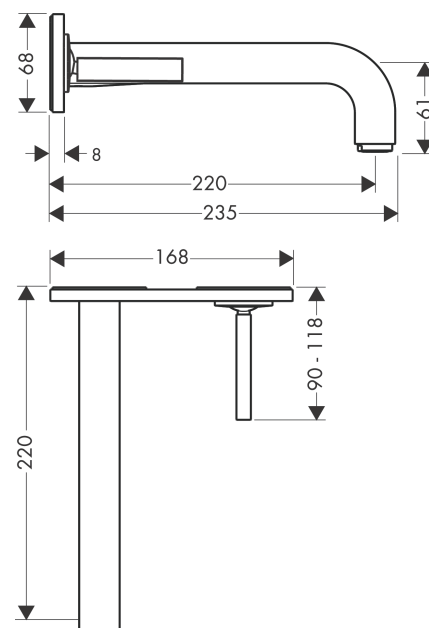

### Merkmale

- besteht aus: Einhebel-Waschtischmischer Unterputz für Wandmontage, Ablaufgarnitur
- Ausladung: 220 mm
- Griffvariante: Pingriff
- Strahlart: Normalstrahl
- maximale Durchflussmenge bei 3 bar: 5 l/min
- Keramikmischsystem
- für Durchlauferhitzer geeignet
- unverschleißbare Ablaufgarnitur
- Anschlussart: Grundkörper
- Anschlussgröße: DN15
- Griff rechts oder links positionierbar, abhängig von der Installation des Grundkörpers
- EU-Taxonomie: max. 6 l/min - wesentlicher Beitrag (SC) möglich
- DVGW DW-6512CQ0622
- PA-IX 18117/IO

### Maßzeichnung

## AXOR Citterio

Einhebel-Waschtischmischer Unterputz für Wandmontage mit Pingriff, Auslauf 220 mm und Platte

Oberfläche: **Edelstahl Optic** Artikelnummer: **39115800**

### Durchflussdiagramm

**AXOR Citterio**  
**Einhebel-Waschtischmischer Unterputz für Wandmontage mit Pingriff, Auslauf 220 mm und**  
**Platte**  
Oberfläche: **Edelstahl Optic** Artikelnummer: **39115800**