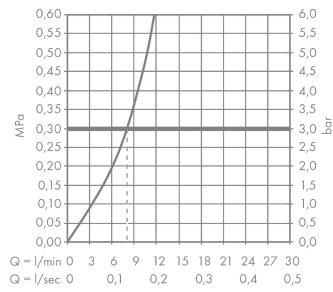

Technologie

Designpreise

reddot award 2015
winner

Zertifikate

Produktabbildung

Maßzeichnung

Talis Select S
Einhebel-Küchenmischer 300 mit Ausziehauslauf
 Oberflächen: **Chrom** Artikelnummer: **72821000**

Durchflussdiagramm