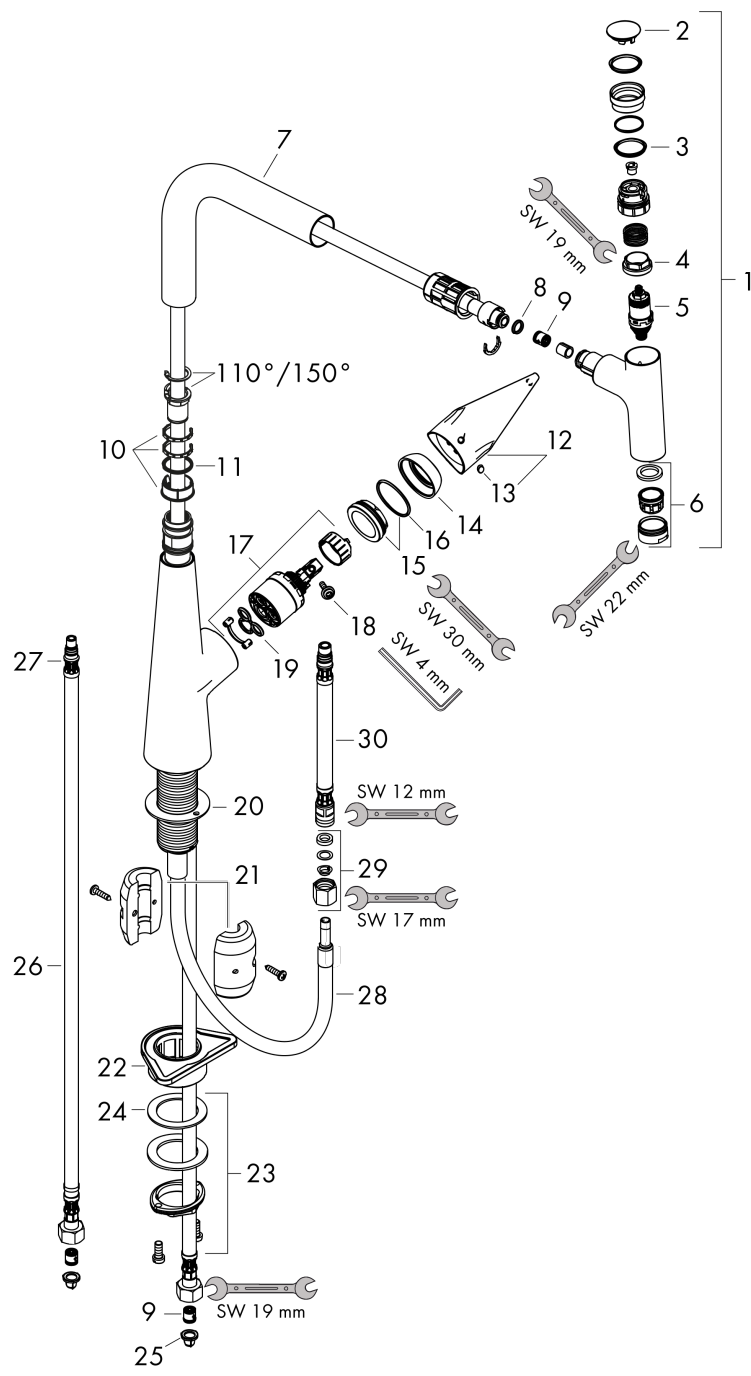

Technologie

Designpreise

reddot award 2015
winner

Zertifikate

Produktabbildung

Maßzeichnung

Talis Select S
Einhebel-Küchenmischer 300 mit Ausziehauslauf
 Oberflächen: **Chrom** Artikelnummer: **72821000**

Durchflussdiagramm

Talis Select S
Einhebel-Küchenmischer 300 mit Ausziehauslauf
 Oberflächen: **Chrom** Artikelnummer: **72821000**

Explosionszeichnung

Baujahr: >09/17

Talis Select S
Einhebel-Küchenmischer 300 mit Ausziehauslauf
 Oberflächen: **Chrom** Artikelnummer: **72821000**

Ersatzteilliste

Baujahr: >09/17

Pos.	Beschreibung	Artikelnummer	PG	VE
1	Ausziehbrause	92570000	0	1
2	Deckel	92566000	0	1
3	O-Ring 19x1,5	95962000	0	1
4	Mutter	92567000	0	1
5	Absperreinheit (AVP)	98463000	0	1
6	Luftsprudler M24x1 (25 l/min)	13956000	0	1
7	Auslauf kpl.	92583000	0	1
8	O-Ring 8x2	98112000	0	1
9	Rückflußverhinderer DW 10	96456000	0	1
10	Gleitring-Set	98365000	0	1
11	O-Ring 21x2,5	98211000	0	1
12	Griff	92581000	0	1
13	Griffstopfen	96338000	0	1
14	Kappe	95498000	0	1
15	Mutter	97209000	0	1
16	O-Ring 32x2	98193000	0	1
17	Kartusche kpl.	92730000	0	1
18	Sicherungsschraube	95140000	0	1
19	Dichtung	95008000	0	1
20	Dichtung	92582000	0	1
21	Gewicht	92500000	0	1
22	Befestigungsteil	97523000	0	1
23	Schaftbefestigung kpl. (Ø 34)	95049000	0	1
24	Gleitring	97548000	0	1
25	Siebichtung	95291000	0	1
26	Anschlussschlauch 900 mm M8x0,75 G3/8	95372000	0	1
27	O-Ring 7x1,5	98422000	0	1
28	Schlauch 1,50 m	92569000	0	1
29	Quetschverschraubung	96099000	0	1
30	Anschlussschlauch 600 mm M10x1	92568000	0	1