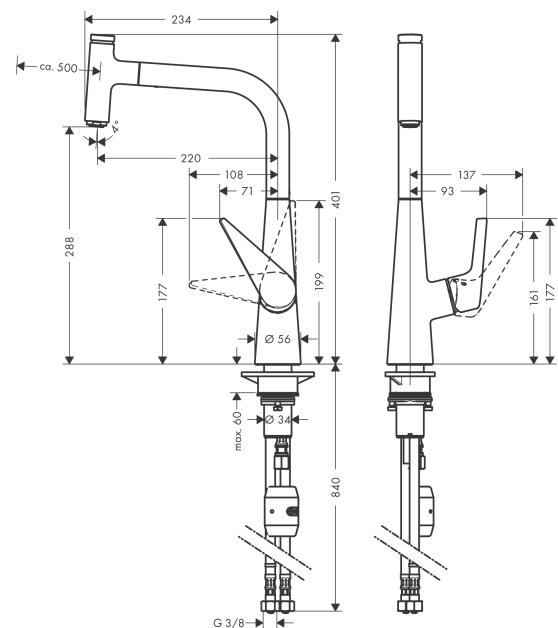

Technologie

Designpreise

reddot award 2015
winner

Zertifikate

Produktabbildung

Maßzeichnung

Talis Select S
Einhebel-Küchenmischer 300 mit Ausziehauslauf
 Oberflächen: **Chrom** Artikelnummer: **72821000**

Durchflussdiagramm

Talis Select S
Einhebel-Küchenmischer 300 mit Ausziehauslauf
 Oberflächen: **Chrom** Artikelnummer: **72821000**

Explosionszeichnung

Baujahr: >09/17

Talis Select S
Einhebel-Küchenmischer 300 mit Ausziehauslauf
 Oberflächen: **Chrom** Artikelnummer: **72821000**

Ersatzteilliste

Baujahr: >09/17

Pos.	Beschreibung	Artikelnummer	PG	VE
1	Ausziehbrause	92570000	0	1
2	Deckel	92566000	0	1
3	O-Ring 19x1,5	95962000	0	1
4	Mutter	92567000	0	1
5	Absperreinheit (AVP)	98463000	0	1
6	Luftsprudler M24x1 (25 l/min)	13956000	0	1
7	Auslauf kpl.	92583000	0	1
8	O-Ring 8x2	98112000	0	1
9	Rückflußverhinderer DW 10	96456000	0	1
10	Gleitring-Set	98365000	0	1
11	O-Ring 21x2,5	98211000	0	1
12	Griff	92581000	0	1
13	Griffstopfen	96338000	0	1
14	Kappe	95498000	0	1
15	Mutter	97209000	0	1
16	O-Ring 32x2	98193000	0	1
17	Kartusche kpl.	92730000	0	1
18	Sicherungsschraube	95140000	0	1
19	Dichtung	95008000	0	1
20	Dichtung	92582000	0	1
21	Gewicht	92500000	0	1
22	Befestigungsteil	97523000	0	1
23	Schaftbefestigung kpl. (Ø 34)	95049000	0	1
24	Gleitring	97548000	0	1
25	Siebichtung	95291000	0	1
26	Anschlussschlauch 900 mm M8x0,75 G3/8	95372000	0	1
27	O-Ring 7x1,5	98422000	0	1
28	Schlauch 1,50 m	92569000	0	1
29	Quetschverschraubung	96099000	0	1
30	Anschlussschlauch 600 mm M10x1	92568000	0	1