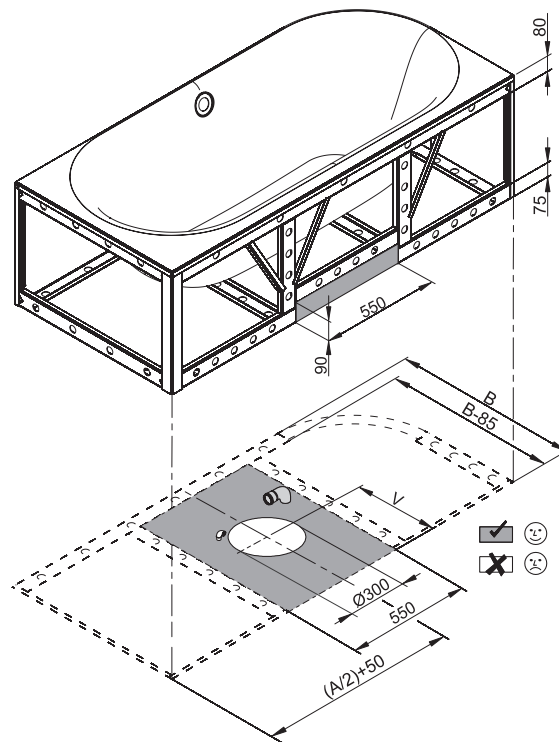

BETTELUX OVAL V SILHOUETTE

Design: Tesseraux + Partner

Abmessung	A	B	I	K	R	V	Bestell-Nr.	Nutzinhalt **
175 x 80 x 45 cm	1750	800	1270	515	375	425	3435 CELVS	150 Liter
185 x 85 x 45 cm	1850	850	1340	545	400	450	3436 CELVS	177 Liter
195 x 95 x 45 cm	1950	950	1420	618	450	500	3437 CELVS	224 Liter

Alle Angaben in mm.

** Nutzinhalt: Wasserinhalt abzüglich 70 Liter Verdrängung. Produktionsbedingte Änderungen und Toleranzen vorbehalten.