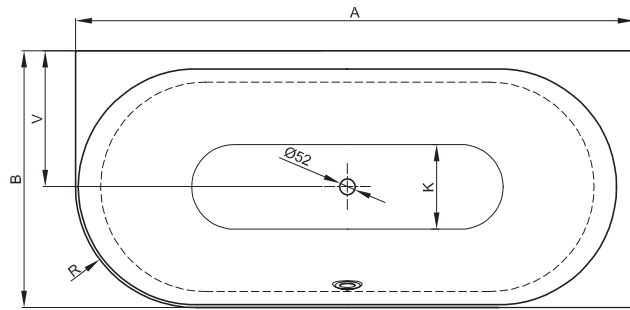

BETTELUX OVAL V SILHOUETTE

Design: Tesseraux + Partner

Abmessung	A	B	I	K	R	V	Bestell-Nr.	Nutzinhalt **
175 x 80 x 45 cm	1750	800	1270	515	375	425	3435 CELVS	150 Liter
185 x 85 x 45 cm	1850	850	1340	545	400	450	3436 CELVS	177 Liter
195 x 95 x 45 cm	1950	950	1420	618	450	500	3437 CELVS	224 Liter

Alle Angaben in mm.

** Nutzinhalt: Wasserinhalt abzüglich 70 Liter Verdrängung. Produktionsbedingte Änderungen und Toleranzen vorbehalten.