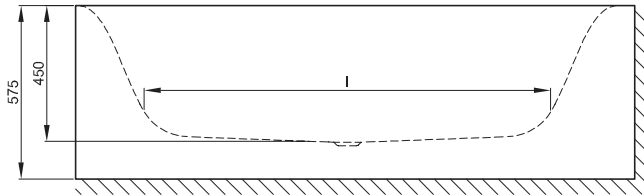

BETTELUX OVAL V SILHOUETTE

Design: Tesseraux + Partner

Abmessung	A	B	I	K	R	V	Bestell-Nr.	Nutzinhalt **
175 x 80 x 45 cm	1750	800	1270	515	375	425	3435 CELVS	150 Liter
185 x 85 x 45 cm	1850	850	1340	545	400	450	3436 CELVS	177 Liter
195 x 95 x 45 cm	1950	950	1420	618	450	500	3437 CELVS	224 Liter

Alle Angaben in mm.

** Nutzinhalt: Wasserinhalt abzüglich 70 Liter Verdrängung. Produktionsbedingte Änderungen und Toleranzen vorbehalten.