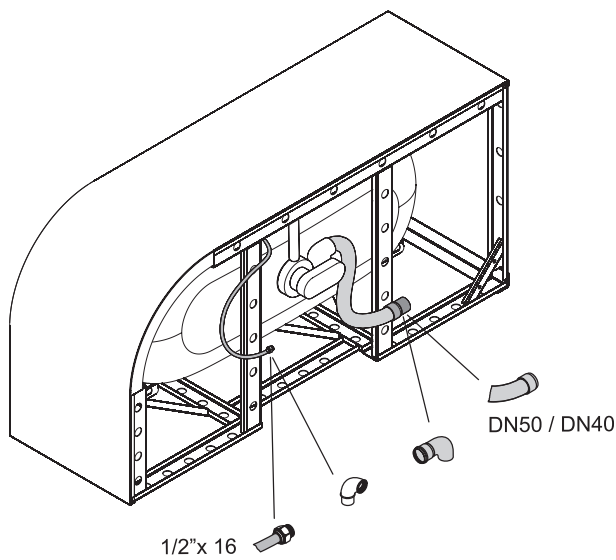

BETTELUX OVAL V SILHOUETTE

Design: Tesseraux + Partner

Abmessung	A	B	I	K	R	V	Bestell-Nr.	Nutzinhalt **
175 x 80 x 45 cm	1750	800	1270	515	375	425	3435 CELVS	150 Liter
185 x 85 x 45 cm	1850	850	1340	545	400	450	3436 CELVS	177 Liter
195 x 95 x 45 cm	1950	950	1420	618	450	500	3437 CELVS	224 Liter

Alle Angaben in mm.

** Nutzinhalt: Wasserinhalt abzüglich 70 Liter Verdrängung. Produktionsbedingte Änderungen und Toleranzen vorbehalten.