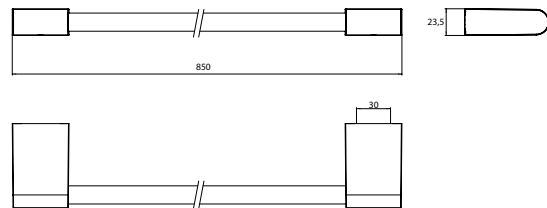

PRODUKTINFORMATION

Badetuchhalter, 800 mm schwarz

Art.-Nr.2760 133 80