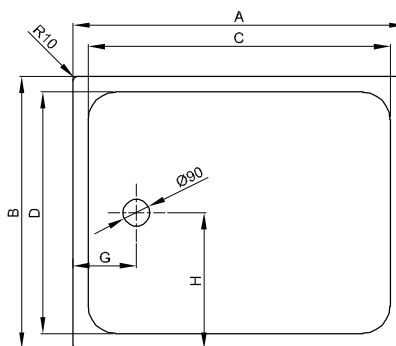

Aufbauhöhen

Ablaufgarnitur	ab
B598-	153 mm
B597-	133 mm
B574-	145 mm
B573-	85 mm

Abmessung

Bestell-Nr.	Maße in mm	A	B	C	D	G	H
5880	1000 x 700 x 65	1000	700	900	600	210	350
5550	1000 x 750 x 65	1000	750	900	650	210	375
5520	1000 x 800 x 65	1000	800	900	700	210	400
5380	1000 x 900 x 65	1000	900	900	800	210	450
5620	1000 x 1000 x 65	1000	1000	900	900	210	500
8690	1050 x 750 x 65	1050	750	900	650	235	375
8726	1100 x 700 x 65	1100	700	1000	600	210	350
8728	1100 x 750 x 65	1100	750	1000	650	210	375
8730	1100 x 800 x 65	1100	800	900	700	260	400
8640	1100 x 900 x 65	1100	900	1000	800	210	450
8738	1100 x 1000 x 65	1100	1000	1000	900	210	500
8744	1100 x 1100 x 65	1100	1100	1000	1000	210	550

Produktionsbedingte Änderungen und Toleranzen vorbehalten.

BetteSupra 1200 mm - 1300 mm

BETTE

Duschwanne mit Schenkel ≥ 1000 mm

Information

Für die Montage empfehlen wir das Fuß-System, Verstellbereich 80 - 200 mm.

Abmessung

Bestell-Nr.	Maße in mm	A	B	C	D	G	H
5825	1400 x 700 x 65	1400	700	1300	600	210	350
5815	1400 x 750 x 65	1400	750	1300	600	210	375
5805	1400 x 800 x 65	1400	800	1300	700	210	400
5835	1400 x 900 x 65	1400	900	1300	800	210	450
5839	1400 x 1000 x 65	1400	1000	1300	900	210	500
5829	1400 x 1400 x 65	1400	1400	1300	1300	210	700
5915	1500 x 700 x 65	1500	700	1400	600	210	350
5925	1500 x 750 x 65	1500	750	1400	600	210	375
5933	1500 x 800 x 65	1500	800	1400	700	210	400
5935	1500 x 900 x 65	1500	900	1400	800	210	450
5945	1500 x 1000 x 65	1500	1000	1400	900	210	500
5985	1500 x 1500 x 65	1500	1500	1400	1400	210	750