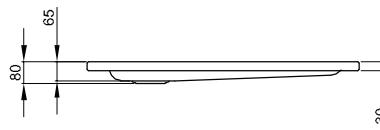

BetteSupra 1000 mm - 1100 mm

BETTE

Duschwanne mit Schenkel ≥ 1000 mm

Information

Für die Montage empfehlen wir das Fuß-System, Verstellbereich 80 - 200 mm.

Lieferumfang

Inklusive schallreduzierender Antidröhn-Matten.

Aufbauhöhen

Ablaufgarnitur	ab
B598-	153 mm
B597-	133 mm
B574-	145 mm
B573-	85 mm

Abmessung

Bestell-Nr.	Maße in mm	A	B	C	D	G	H
5880	1000 x 700 x 65	1000	700	900	600	210	350
5550	1000 x 750 x 65	1000	750	900	650	210	375
5520	1000 x 800 x 65	1000	800	900	700	210	400
5380	1000 x 900 x 65	1000	900	900	800	210	450
5620	1000 x 1000 x 65	1000	1000	900	900	210	500
8690	1050 x 750 x 65	1050	750	900	650	235	375
8726	1100 x 700 x 65	1100	700	1000	600	210	350
8728	1100 x 750 x 65	1100	750	1000	650	210	375
8730	1100 x 800 x 65	1100	800	900	700	260	400
8640	1100 x 900 x 65	1100	900	1000	800	210	450
8738	1100 x 1000 x 65	1100	1000	1000	900	210	500
8744	1100 x 1100 x 65	1100	1100	1000	1000	210	550

Produktionsbedingte Änderungen und Toleranzen vorbehalten.

BetteSupra 1200 mm - 1300 mm

BETTE

Duschwanne mit Schenkel ≥ 1000 mm

Information

Für die Montage empfehlen wir das Fuß-System, Verstellbereich 80 - 200 mm.

Abmessung

Bestell-Nr.	Maße in mm	A	B	C	D	G	H
5825	1400 x 700 x 65	1400	700	1300	600	210	350
5815	1400 x 750 x 65	1400	750	1300	600	210	375
5805	1400 x 800 x 65	1400	800	1300	700	210	400
5835	1400 x 900 x 65	1400	900	1300	800	210	450
5839	1400 x 1000 x 65	1400	1000	1300	900	210	500
5829	1400 x 1400 x 65	1400	1400	1300	1300	210	700
5915	1500 x 700 x 65	1500	700	1400	600	210	350
5925	1500 x 750 x 65	1500	750	1400	600	210	375
5933	1500 x 800 x 65	1500	800	1400	700	210	400
5935	1500 x 900 x 65	1500	900	1400	800	210	450
5945	1500 x 1000 x 65	1500	1000	1400	900	210	500
5985	1500 x 1500 x 65	1500	1500	1400	1400	210	750