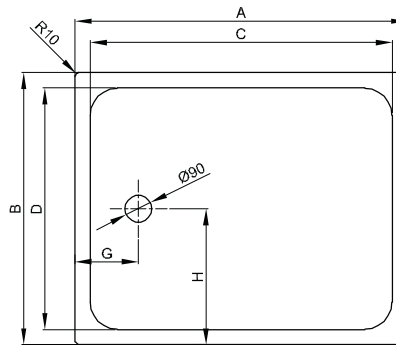

BetteSupra 1000 mm - 1100 mm

BETTE

Duschwanne mit Schenkel ≥ 1000 mm

Information

Für die Montage empfehlen wir das Fuß-System, Verstellbereich 80 - 200 mm.

Lieferumfang

Inklusive schallreduzierender Antidröhn-Matten.

Aufbauhöhen

Ablaufgarnitur	ab
B598-	153 mm
B597-	133 mm
B574-	145 mm
B573-	85 mm

Abmessung

Bestell-Nr.	Maße in mm	A	B	C	D	G	H
5880	1000 x 700 x 65	1000	700	900	600	210	350
5550	1000 x 750 x 65	1000	750	900	650	210	375
5520	1000 x 800 x 65	1000	800	900	700	210	400
5380	1000 x 900 x 65	1000	900	900	800	210	450
5620	1000 x 1000 x 65	1000	1000	900	900	210	500
8690	1050 x 750 x 65	1050	750	900	650	235	375
8726	1100 x 700 x 65	1100	700	1000	600	210	350
8728	1100 x 750 x 65	1100	750	1000	650	210	375
8730	1100 x 800 x 65	1100	800	900	700	260	400
8640	1100 x 900 x 65	1100	900	1000	800	210	450
8738	1100 x 1000 x 65	1100	1000	1000	900	210	500
8744	1100 x 1100 x 65	1100	1100	1000	1000	210	550

Produktionsbedingte Änderungen und Toleranzen vorbehalten.

BetteSupra 1200 mm - 1300 mm

BETTE

Duschwanne mit Schenkel ≥ 1000 mm

Information

Für die Montage empfehlen wir das Fuß-System, Verstellbereich 80 - 200 mm.

Abmessung

Bestell-Nr.	Maße in mm	A	B	C	D	G	H
5825	1400 x 700 x 65	1400	700	1300	600	210	350
5815	1400 x 750 x 65	1400	750	1300	600	210	375
5805	1400 x 800 x 65	1400	800	1300	700	210	400
5835	1400 x 900 x 65	1400	900	1300	800	210	450
5839	1400 x 1000 x 65	1400	1000	1300	900	210	500
5829	1400 x 1400 x 65	1400	1400	1300	1300	210	700
5915	1500 x 700 x 65	1500	700	1400	600	210	350
5925	1500 x 750 x 65	1500	750	1400	600	210	375
5933	1500 x 800 x 65	1500	800	1400	700	210	400
5935	1500 x 900 x 65	1500	900	1400	800	210	450
5945	1500 x 1000 x 65	1500	1000	1400	900	210	500
5985	1500 x 1500 x 65	1500	1500	1400	1400	210	750