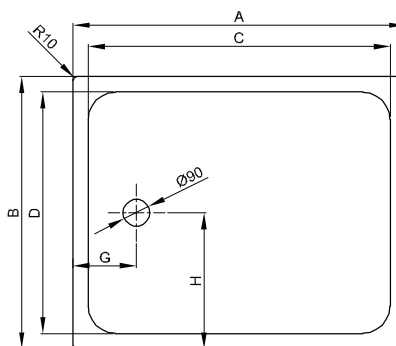

BetteSupra 1400 - 1500 mm

BETTE

Information

Für die Montage empfehlen wir das Fuß-System, Verstellbereich 80 - 200 mm.

Die Abmessung 1500 x 1500 mm ist nicht mit BetteZarge oder als BetteMaß-Schneiderei erhältlich.

Lieferumfang

Inklusive schallreduzierender Antidröhn-Matten.

Aufbauhöhen

Ablaufgarnitur	ab
B598-	153 mm
B597-	133 mm
B574-	145 mm
B573-	85 mm

Abmessung

Bestell-Nr.	Maße in mm	A	B	C	D	G	H
5825	1400 x 700 x 65	1400	700	1300	600	210	350
5815	1400 x 750 x 65	1400	750	1300	600	210	375
5805	1400 x 800 x 65	1400	800	1300	700	210	400
5835	1400 x 900 x 65	1400	900	1300	800	210	450
5839	1400 x 1000 x 65	1400	1000	1300	900	210	500
5829	1400 x 1400 x 65	1400	1400	1300	1300	210	700
5915	1500 x 700 x 65	1500	700	1400	600	210	350
5925	1500 x 750 x 65	1500	750	1400	600	210	375
5933	1500 x 800 x 65	1500	800	1400	700	210	400
5935	1500 x 900 x 65	1500	900	1400	800	210	450
5945	1500 x 1000 x 65	1500	1000	1400	900	210	500
5985	1500 x 1500 x 65	1500	1500	1400	1400	210	750

Produktionsbedingte Änderungen und Toleranzen vorbehalten.