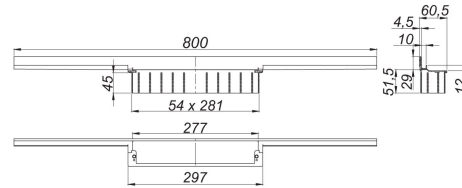

23. August 2021

Duschrinne CeraWall Individual anthrazit matt, 800 mm

Artikel Nr. **535603**
 GTIN/EAN: 4001636535603
 Rabattgruppe: 11

zum Einbau mit Ablaufgehäusen CeraFlex, CeraFlex Plan, CeraFlex senkrecht DallFlex, DallFlex Plan, DallFlex senkrecht und Duschelementen DallFlex Wall, DallFlex Wall Plan.

Ablaufprofil mit integriertem Quergefälle, zum verdeckten Einbau am Übergang zwischen Wand und Boden, geeignet für Boden- und Wandbeläge von 12 – 24 mm (inkl. Kleberbett), Länge millimetergenau anpassbar.