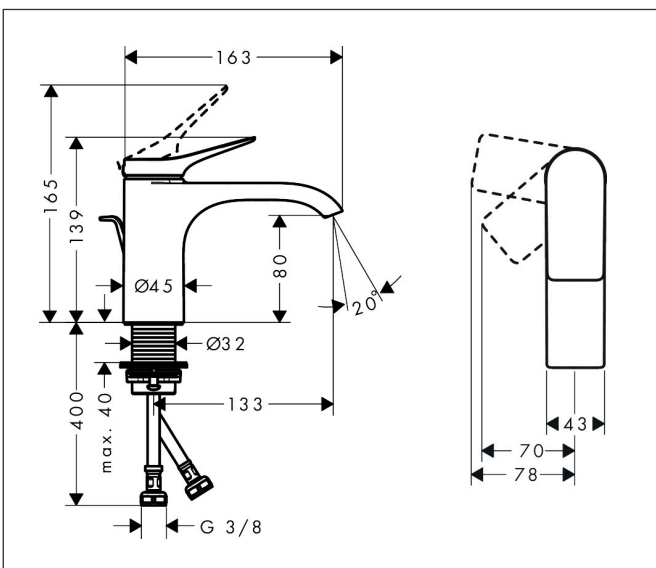

Marke	hansgrohe
Artikelname	Vivenis Einhebel-Waschtischmischer 80 CoolStart mit Zugstangen-Ablaufgarnitur
Art.-Nr.	75014000
Oberfläche	Chrom
Pos.	1

Produktbild

Merkmale

- besteht aus: Einhebel-Waschtischmischer, Ablaufgarnitur
- ComfortZone: 80
- Ausladung: 133 mm
- Auslaufhöhe: 80 mm
- Griffvariante: Hebelgriff
- Strahlart: WaterfallStream
- maximale Durchflussmenge bei 3 bar: 5 l/min
- Keramikmischsystem
- Temperaturbegrenzung einstellbar
- für Durchlauferhitzer geeignet
- Zugstangen-Ablaufgarnitur G 1 1/4
- Material Ablaufgarnitur: Metall
- Anschlussart: G 3/8 Anschlusschläuche
- Anschlussgröße: DN15
- Kaltwasser in Griff-Grundstellung
- EU-Taxonomie: max. 6 l/min - wesentlicher Beitrag (SC) möglich

Maßzeichnung

Technologie

Codes / Standards

- PA-IX 38139/IO