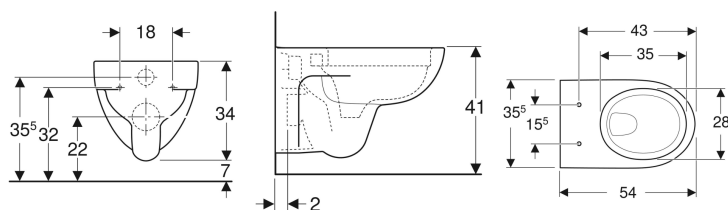

Geberit Renova Wand-WC Tiefspüler, Rimfree

Verwendungszwecke

- Für UP-Spülkästen
- Für Druckspüler

Eigenschaften

- Wandhängend

- Tiefspül-WC
- Rimfree
- Typ 1, Vollmenge 6 l, nach EN 997
- Spült mit 4,5 l

Technische Daten

Werkstoff | Sanitärkeramik

Zusätzlich zu bestellen

- WC-Sitz

Art.-Nr.	Farbe / Oberfläche	B	H	T	VE1
203050000	weiß	35.5 cm	34 cm	54 cm	1 St.
203050600	weiß / KeraTect	35.5 cm	34 cm	54 cm	1 St.
500.035.00.1		35.5 cm	34 cm	54 cm	
500.093.00.1		35.5 cm	34 cm	54 cm