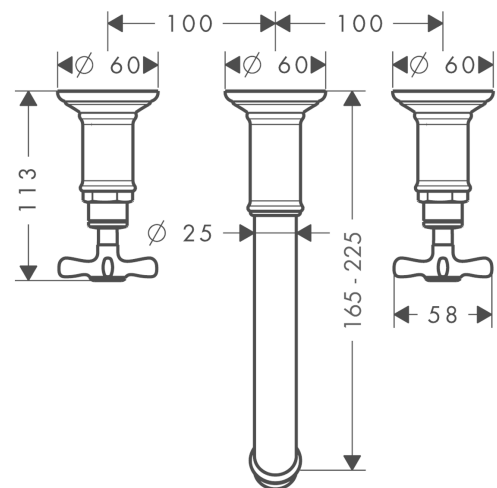

AXOR Montreux
3-Loch Waschtischarmatur Unterputz für Wandmontage mit Auslauf 165 - 225 mm und Kreuzgriffen
 Oberfläche: **Brushed Gold Optic** Artikelnummer: **16532250**

Merkmale

- besteht aus: 3-Loch Waschtischarmatur Unterputz für Wandmontage, Ablaufgarnitur
- Ausladung: 165 - 225 mm
- Griffvariante: Kreuzgriff
- Strahlart: Normalstrahl
- maximale Durchflussmenge bei 3 bar: 5 l/min
- Keramikventile heiß/kalt 90°
- für Durchlauferhitzer geeignet
- unverschleißbare Ablaufgarnitur
- Anschlussart: Grundkörper
- Anschlussgröße: DN15
- EU-Taxonomie: max. 6 l/min - wesentlicher Beitrag (SC) möglich

Technologie

Produktabbildung

Maßzeichnung

AXOR Montreux

3-Loch Waschtischarmatur Unterputz für Wandmontage mit Auslauf 165 - 225 mm und Kreuzgriffen

Oberfläche: **Brushed Gold Optic** Artikelnummer: **16532250**

Durchflussdiagramm