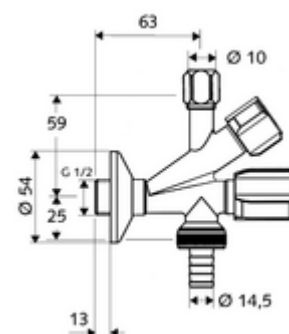

Artikelnummer: 03 560 06 99

Filter Kombi-Eckventil

Filter-Eckventil zum Schutz von hochwertigen Armaturen (z.B. elektronischen Armaturen). Integriertes Geräteventil zum Anschluss von Haushaltsgeräten.

Lieferumfang

- Kombi-Eckventil
  - COMFORT-Griff
  - Filter (Maschenweite: 250 µm)
  - Rückflussverhinderer RV (EN 1717: EB) im Abgang Geräteanschluss
  - Langer Schubschaft
- Schlauchverschraubung
- Zugfeste Messing-Konus-Quetschverschraubung mit Längenausgleich
- Schubrosette Ø 54 mm

Technische Daten

- Werkstoff: Messing konform TrinkwV
- Oberfläche: chrom
- Anschluss: DN 15 G 1/2 AG
- Abgang: Ø 10 mm (DN 10 G 3/8 AG), Schlauchverschraubung Ø 14,5 mm (DN 20 G 3/4 AG)
- Sicherungseinrichtung gemäß EN 1717: EB
- Zertifikate: PA-IX 851/IA, ACS, SVGW
- Geräuschkategorie: I, bei 100% Durchfluss
- Durchflussklasse: A

Lieferdaten

- Gewicht: 0,43 kg/Stück
- Verpackungseinheit: 1

Empfohlene zugehörige Artikel

Rohrbelüfter

Artikelnr.: 28 602 06 99

Hinweis

- In Verbindung mit Rohrbelüfter: Sicherungskombination HD (EN 1717).