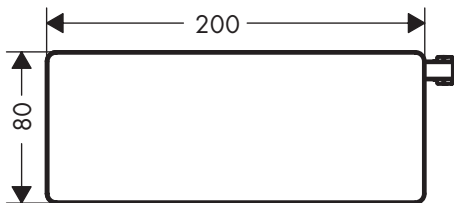

hansgrohe

Casetta'E
26511XXX

- DE** Montageanleitung
- FR** Instructions de montage
- EN** assembly instructions
- IT** Istruzioni per Installazione
- ES** Instrucciones de montaje
- NL** Handleiding
- DK** Monteringsvejledning
- PT** Manual de Instalação
- PL** Instrukcja montażu
- CS** Montážní návod
- SK** Montážny návod
- ZH** 组装说明
- RU** Инструкция по монтажу
- HU** Szerelési útmutató
- FI** Asennusohje
- SV** Monteringsanvisning
- LT** Montavimo instrukcijos
- HR** Uputstva za instalaciju
- TR** Montaj kılavuzu
- RO** Instrucțiuni de montare
- EL** Οδηγία συναρμολόγησης
- SL** Navodila za montažo
- ET** Paigaldusjuhend
- LV** Montāžas instrukcija
- SR** Uputstvo za montažu
- NO** Montasjeveiledning
- BG** Инструкция за употреба
- SQ** Udhëzime rreth montimit
- AR** تعليمات التجميع