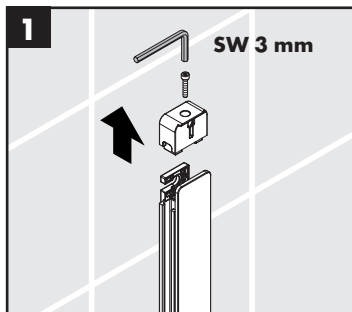

hansgrohe

Hansgrohe · Austraße 5 · 9 · D-77761 Schiltach
Telefon +49 (0) 78 36/51-1282 · Telefax +49 (0) 7836/511440
E-Mail: info@hansgrohe.com · Internet: www.hansgrohe.com

9/2019
9.03.656.01