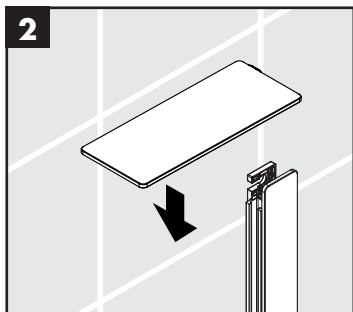

hansgrohe

Hansgrohe · Austraße 5 · 9 · D-77761 Schiltach
Telefon +49 (0) 78 36/51-1282 · Telefax +49 (0) 7836/511440
E-Mail: info@hansgrohe.com · Internet: www.hansgrohe.com

9/2019
9.03.656.01