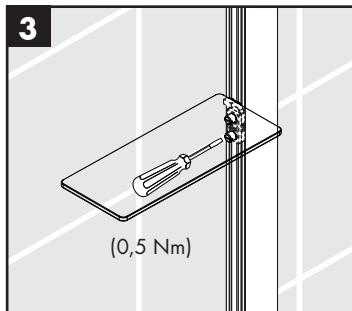

hansgrohe

Hansgrohe · Austraße 5 · 9 · D-77761 Schiltach
Telefon +49 (0) 78 36/51-1282 · Telefax +49 (0) 7836/511440
E-Mail: info@hansgrohe.com · Internet: www.hansgrohe.com

9/2019
9.03.656.01