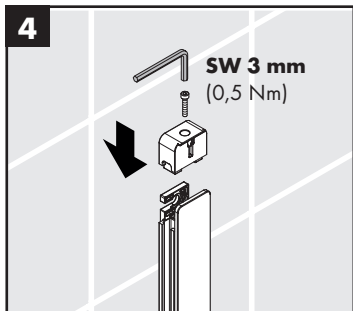

hansgrohe

Hansgrohe · Austraße 5 · 9 · D-77761 Schiltach
Telefon +49 (0) 78 36/51-1282 · Telefax +49 (0) 7836/511440
E-Mail: info@hansgrohe.com · Internet: www.hansgrohe.com

9/2019
9.03.656.01