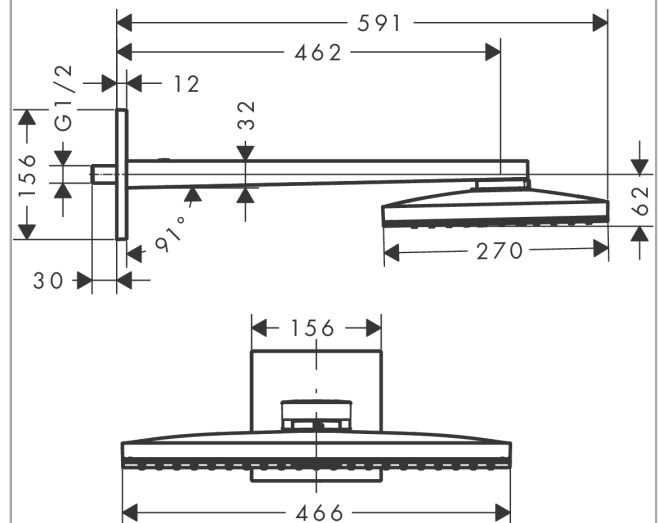

Rainmaker Select
Kopfbrause 460 1jet mit Brausearm
 Oberflächen: **Schwarz/Chrom** Artikelnummer: **24003600**

Beschreibung

Merkmale

- Brausekopfgröße: 466 x 270 mm
- Brausearmlänge 461 mm
- Strahlart: Rain
- maximale Durchflussmenge bei 3 bar: 19 l/min
- Durchflussmenge Rain Strahl (bei 3 bar): 19 l/min
- reinigungsfreundliche Glasstrahlscheibe
- Material Strahlscheibe: Sicherheitsglas
- Strahlscheibe zur Reinigung abnehmbar
- Kopfbrause zur Reinigung abnehmbar
- Montage: Wand
- Anschlussgewinde G 1/2
- Anschlussgröße: DN15
- Reg 4 170446

Technologie

Designpreise

reddot award 2015
winner

Zertifikate

Produktabbildung

Maßzeichnung

**Rainmaker Select
Kopfbrause 460 1jet mit Brausearm**

Oberflächen: **Schwarz/Chrom** Artikelnummer: **24003600**

Durchflussdiagramm

Die Verbrauchswerte wurden praxisnah mit den dazugehörigen Armaturen (Thermostat/Mischer/Unterputzventil) gemessen.

Rainmaker Select
Kopfbrause 460 1jet mit Brausearm
 Oberflächen: **Schwarz/Chrom** Artikelnummer: **24003600**

Ersatzteilliste

Baujahr: >04/17

Pos.	Beschreibung	Artikelnummer	PG	VE
1	Anschlußnippel G½	92699000	0	1
2	O-Ring 12x2	98214000	0	1
3	Befestigungsteile	98716000	0	1
4	Rosette 155 / 155 mm	92700000	0	1
5	Brausearm	92701000	0	1
6	Madenschraube M5x8	92851000	0	1
7	Kopfbrause	92702600	0	1
8	Abdeckung	93392000	0	1
9	Kartusche kpl.	93388000	0	1
10	Rahmen	93390000	0	1
11	Strahlscheibe kpl.	92703610	0	1
12	Sieb	92683000	0	1
13	O-Ring 24x2	98388000	0	1
14	Strahleinsatz	92685000	0	1
15	O-Ring 15x2	98163000	0	1
16	Montageschlüssel	92686000	0	1
a	Armaturenfett	90920000	0	1