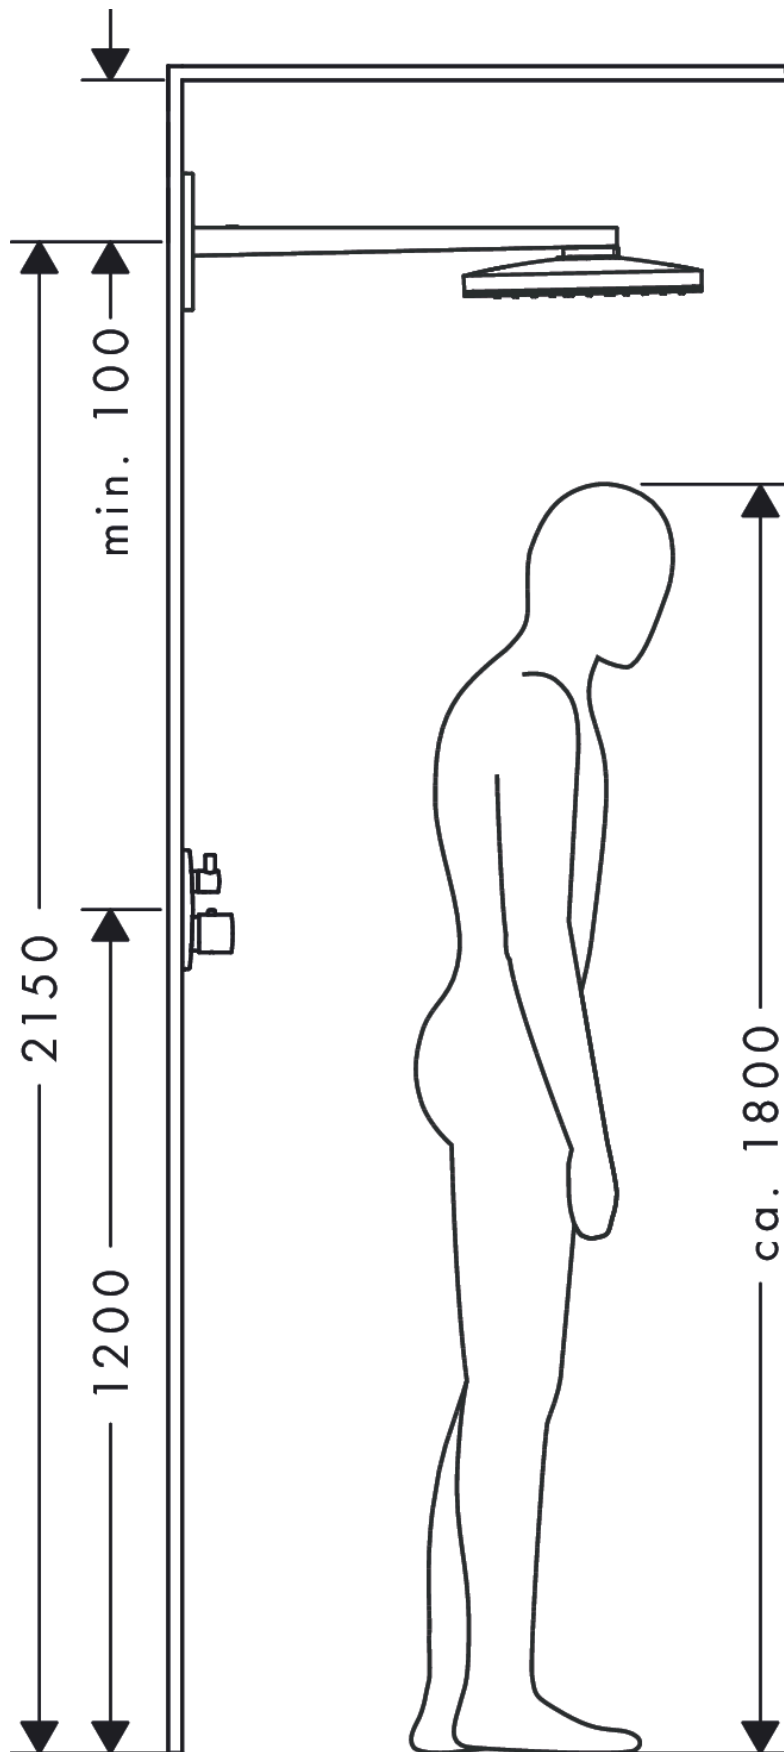

Rainmaker Select
Kopfbrause 460 1jet mit Brausearm
Oberflächen: **Schwarz/Chrom** Artikelnummer: **24003600**

Einbaubeispiel