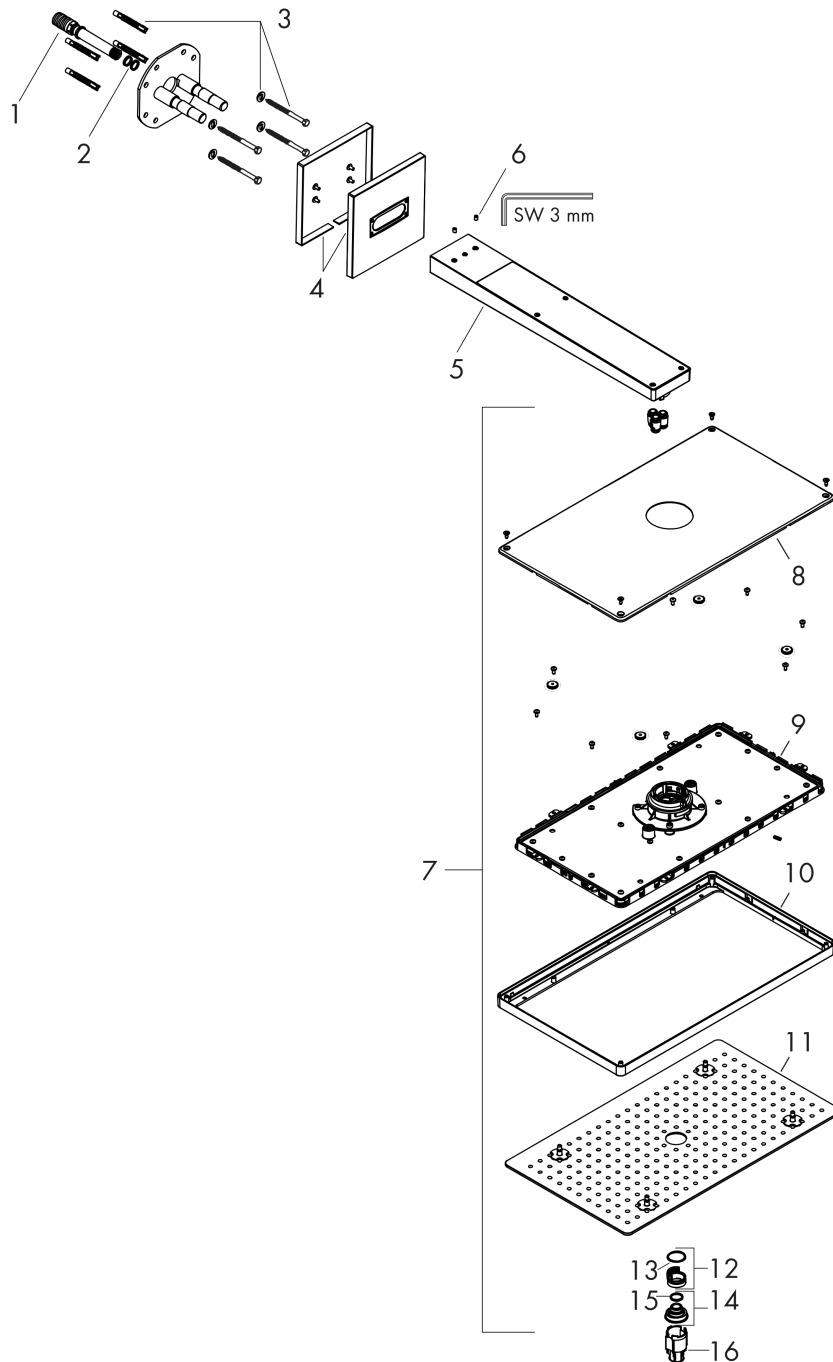

Rainmaker Select
Kopfbrause 460 1jet mit Brausearm
 Oberflächen: **Schwarz/Chrom** Artikelnummer: **24003600**

Beschreibung

Merkmale

- Brausekopfgröße: 466 x 270 mm
- Brausearmlänge 461 mm
- Strahlart: Rain
- maximale Durchflussmenge bei 3 bar: 19 l/min
- Durchflussmenge Rain Strahl (bei 3 bar): 19 l/min
- reinigungsfreundliche Glasstrahlscheibe
- Material Strahlscheibe: Sicherheitsglas
- Strahlscheibe zur Reinigung abnehmbar
- Kopfbrause zur Reinigung abnehmbar
- Montage: Wand
- Anschlussgewinde G 1/2
- Anschlussgröße: DN15
- Reg 4 170446

Durchflussdiagramm

Die Verbrauchswerte wurden praxisnah mit den dazugehörigen Armaturen (Thermostat/Mischer/Unterputzventil) gemessen.

Rainmaker Select
Kopfbrause 460 1jet mit Brausearm
 Oberflächen: **Schwarz/Chrom** Artikelnummer: **24003600**

Einbaubeispiel

Rainmaker Select
Kopfbrause 460 1jet mit Brausearm
 Oberflächen: **Schwarz/Chrom** Artikelnummer: **24003600**

Explosionszeichnung

Baujahr: >04/17

Rainmaker Select
Kopfbrause 460 1jet mit Brausearm
 Oberflächen: **Schwarz/Chrom** Artikelnummer: **24003600**

Ersatzteilliste

Baujahr: >04/17

Pos.	Beschreibung	Artikelnummer	PG	VE
1	Anschlußnippel G½	92699000	0	1
2	O-Ring 12x2	98214000	0	1
3	Befestigungsteile	98716000	0	1
4	Rosette 155 / 155 mm	92700000	0	1
5	Brausearm	92701000	0	1
6	Madenschraube M5x8	92851000	0	1
7	Kopfbrause	92702600	0	1
8	Abdeckung	93392000	0	1
9	Kartusche kpl.	93388000	0	1
10	Rahmen	93390000	0	1
11	Strahlscheibe kpl.	92703610	0	1
12	Sieb	92683000	0	1
13	O-Ring 24x2	98388000	0	1
14	Strahleinsatz	92685000	0	1
15	O-Ring 15x2	98163000	0	1
16	Montageschlüssel	92686000	0	1
a	Armaturenfett	90920000	0	1