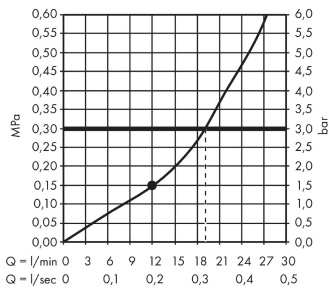

Rainmaker Select
Kopfbrause 460 1jet mit Brausearm
 Oberflächen: **Schwarz/Chrom** Artikelnummer: **24003600**

Beschreibung

Merkmale

- Brausekopfgröße: 466 x 270 mm
- Brausearmlänge 461 mm
- Strahlart: Rain
- maximale Durchflussmenge bei 3 bar: 19 l/min
- Durchflussmenge Rain Strahl (bei 3 bar): 19 l/min
- reinigungsfreundliche Glasstrahlscheibe
- Material Strahlscheibe: Sicherheitsglas
- Strahlscheibe zur Reinigung abnehmbar
- Kopfbrause zur Reinigung abnehmbar
- Montage: Wand
- Anschlussgewinde G 1/2
- Anschlussgröße: DN15
- Reg 4 170446

Technologie

Designpreise

reddot award 2015
winner

Zertifikate

Produktabbildung

Maßzeichnung

**Rainmaker Select
Kopfbrause 460 1jet mit Brausearm**

Oberflächen: **Schwarz/Chrom** Artikelnummer: **24003600**

Durchflussdiagramm

Die Verbrauchswerte wurden praxisnah mit den dazugehörigen Armaturen (Thermostat/Mischer/Unterputzventil) gemessen.

Rainmaker Select
Kopfbrause 460 1jet mit Brausearm
 Oberflächen: **Schwarz/Chrom** Artikelnummer: **24003600**