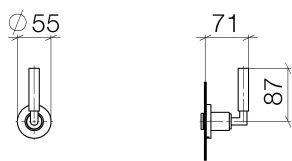

Dusche - Tara.

Unterputzventil rechtsschließend 3/4" - chrom

Artikelnummer: 36 608 882-00

- Rosette Ø 55 mm
- Oberteil mit ablängbarer Spindel und Hülse
- Passt zu Tara.

chrom

Zu diesem Artikel wird Zubehör benötigt.

Maßzeichnung

Alle Angaben in mm / inch = mm x 0,0394

Dusche - Tara.

Unterputzventil rechtsschließend 3/4" - chrom

Artikelnummer: 36 608 882-00

Dusche - Tara.

Unterputzventil rechtsschließend 3/4" - chrom

Artikelnummer: 36 608 882-00