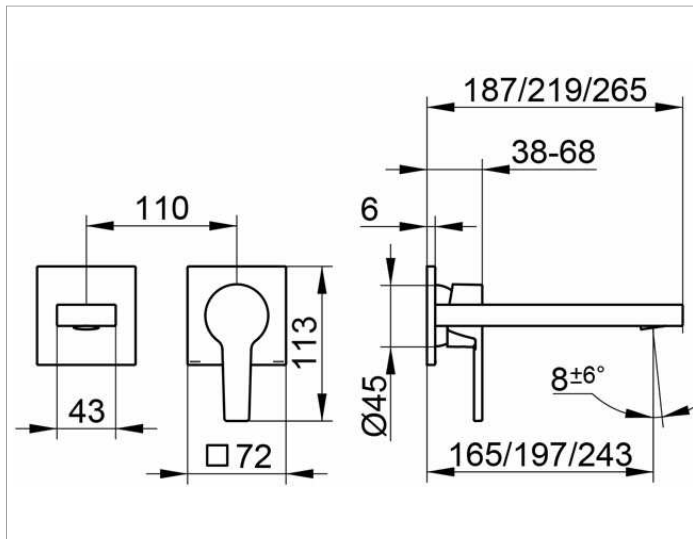

Edition 11

51116010202 Einhebel-Waschtischmischer

**PRODUKT**

**ZEICHNUNG**

**PRODUKTBESCHREIBUNG**

für UP Montage, DN 15,  
Mischwasserkartusche mit keramischen Dichtscheiben  
und Temperaturbegrenzung  
Luftsprudler SLIM SSR M 24x1, Strahlwinkel verstellbar,  
Durchflussbegrenzung auf 7,6 l/min.  
passend für Grundkörper Art.-Nr. 59916 000070

**OBERFLÄCHE**

verchromt

**ABMESSUNG**

Ausladung 265 mm

**AUSSCHREIBUNGSTEXT**

KEUCO EDITION 11 Einhebel-Waschtischmischer 51116010202  
hochglanzverchromter Einhebel-Waschtischmischer  
in geradlinigem Design und klarer, geometrischer Formensprache,  
für Unterputz Montage,  
hochwertige Mischwasserkartusche mit keramischen Dichtscheiben und  
Temperaturbegrenzung  
Luftsprudler SLIM SSR M 24x1, Strahlwinkel verstellbar +/- 6°,  
Höhe 110 mm, Breite 176 mm, Gesamtausladung 265 mm,  
Durchflussbegrenzung auf 7,6 l/min.

Hinweis:

passender für Grundkörper Art.-Nr. 59916000070