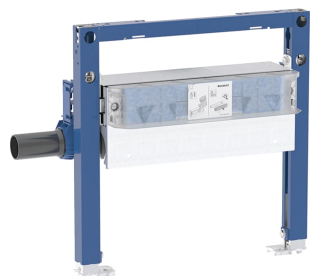

Geberit Duofix Element für Dusche, 50 cm, mit Wandablauf, für Estrichhöhe am Einlauf 90–250 mm

VERWENDUNGSZWECKE

- Für Metall- und Holzständerwände
- Für Geberit Duofix Systemwände
- Zum Einbau in raumhohe Vorwände
- Zum Einbau in raumhohe Trennwände
- Für häusliche Bäder
- Für Verbundabdichtungen
- Zur Entwässerung bodenebener Duschen
- Für Estrichhöhen ≥ 90 mm am Einlauf

EIGENSCHAFTEN

- Statisch selbsttragender Rahmen, mit Pulverbeschichtung korrosionsgeschützt
- Mit Auszugsblech für seitliche Befestigung über dem Element an Metall- oder Holzprofilen oder an Geberit Duofix Systemständern
- Alternative Befestigungsposition für Wandanker
- Fußplatten drehbar, passend zum Einbau in U-Profile UW 50 und UW 75
- Fußplatten werkzeuglos in Geberit Duofix Systemschiene montierbar, ohne Zusatzkomponenten
- Fußstützen verzinkt korrosionsgeschützt, mit Rutschhemmung
- Güteüberwacht nach EN 1253-3

- Dichtebene zur spannungsfreien Dichtungsanbindung einstellbar
- Dichtvlies vormontiert
- Dichtvlies umlaufend 10 cm, zur Anbindung von Abdichtsystemen
- Einlaufhöhe des Geruchsverschlusses einstellbar
- Beplankungsdicke 10–40 mm
- Für Fliesenaufbauten auf Boden von 2–26 mm geeignet
- Für Fliesenaufbauten an Wand von 2–35 mm geeignet
- Abwasseranschluss seitlich

TECHNISCHE DATEN

Sperrwasserhöhe (mm) 50 mm

LIEFERUMFANG

- Anschlussstutzen aus PE-HD, $\varnothing 50$ mm
- Bauschutzdeckel mit integriertem Einlaufblech
- Befestigungsmaterial

ZUSÄTZLICH ZU BESTELLEN

- Fertigbauset