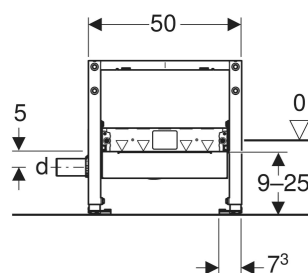

Geberit Duofix Element für Dusche, 50 cm, mit Wandablauf, für Estrichhöhe am Einlauf 90–250 mm

VERWENDUNGSZWECKE

- Für Metall- und Holzständerwände
- Für Geberit Duofix Systemwände
- Zum Einbau in raumhohe Vorwände
- Zum Einbau in raumhohe Trennwände
- Für häusliche Bäder
- Für Verbundabdichtungen
- Zur Entwässerung bodenebener Duschen
- Für Estrichhöhen ≥ 90 mm am Einlauf

- Dichtebene zur spannungsfreien Dichtungsanbindung einstellbar
- Dichtvlies vormontiert
- Dichtvlies umlaufend 10 cm, zur Anbindung von Abdichtsystemen
- Einlaufhöhe des Geruchsverschlusses einstellbar
- Beplankungsdicke 10–40 mm
- Für Fliesenaufbauten auf Boden von 2–26 mm geeignet
- Für Fliesenaufbauten an Wand von 2–35 mm geeignet
- Abwasseranschluss seitlich

TECHNISCHE DATEN

Sperrwasserhöhe (mm) 50 mm

LIEFERUMFANG

- Anschlussstutzen aus PE-HD, $\varnothing 50$ mm
- Bauschutzdeckel mit integriertem Einlaufblech
- Befestigungsmaterial

ZUSÄTZLICH ZU BESTELLEN

- Fertigbauset