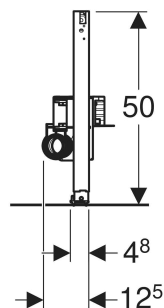

Geberit Duofix Element für Dusche, 50 cm, mit Wandablauf, für Estrichhöhe am Einlauf 90–250 mm

VERWENDUNGSZWECKE

- Für Metall- und Holzständerwände
- Für Geberit Duofix Systemwände
- Zum Einbau in raumhohe Vorwände
- Zum Einbau in raumhohe Trennwände
- Für häusliche Bäder
- Für Verbundabdichtungen
- Zur Entwässerung bodenebener Duschen
- Für Estrichhöhen ≥ 90 mm am Einlauf

- Dichtebene zur spannungsfreien Dichtungsanbindung einstellbar
- Dichtvlies vormontiert
- Dichtvlies umlaufend 10 cm, zur Anbindung von Abdichtsystemen
- Einlaufhöhe des Geruchsverschlusses einstellbar
- Beplankungsdicke 10–40 mm
- Für Fliesenaufbauten auf Boden von 2–26 mm geeignet
- Für Fliesenaufbauten an Wand von 2–35 mm geeignet
- Abwasseranschluss seitlich

TECHNISCHE DATEN

Sperrwasserhöhe (mm) 50 mm

LIEFERUMFANG

- Anschlussstutzen aus PE-HD, $\varnothing 50$ mm
- Bauschutzdeckel mit integriertem Einlaufblech
- Befestigungsmaterial

ZUSÄTZLICH ZU BESTELLEN

- Fertigbauset