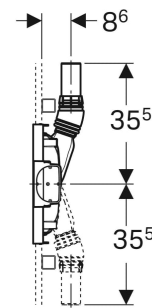

Geberit Duofix Element für Dusche, 50 cm, mit Wandablauf, für Estrichhöhe am Einlauf 90–250 mm

VERWENDUNGSZWECKE

- Für Metall- und Holzständerwände
- Für Geberit Duofix Systemwände
- Zum Einbau in raumhohe Vorwände
- Zum Einbau in raumhohe Trennwände
- Für häusliche Bäder
- Für Verbundabdichtungen
- Zur Entwässerung bodenebener Duschen
- Für Estrichhöhen ≥ 90 mm am Einlauf

- Dichtebene zur spannungsfreien Dichtungsanbindung einstellbar
- Dichtvlies vormontiert
- Dichtvlies umlaufend 10 cm, zur Anbindung von Abdichtsystemen
- Einlaufhöhe des Geruchsverschlusses einstellbar
- Beplankungsdicke 10–40 mm
- Für Fliesenaufbauten auf Boden von 2–26 mm geeignet
- Für Fliesenaufbauten an Wand von 2–35 mm geeignet
- Abwasseranschluss seitlich

TECHNISCHE DATEN

Sperrwasserhöhe (mm) 50 mm

LIEFERUMFANG

- Anschlussstutzen aus PE-HD, $\varnothing 50$ mm
- Bauschutzdeckel mit integriertem Einlaufblech
- Befestigungsmaterial

ZUSÄTZLICH ZU BESTELLEN

- Fertigbauset