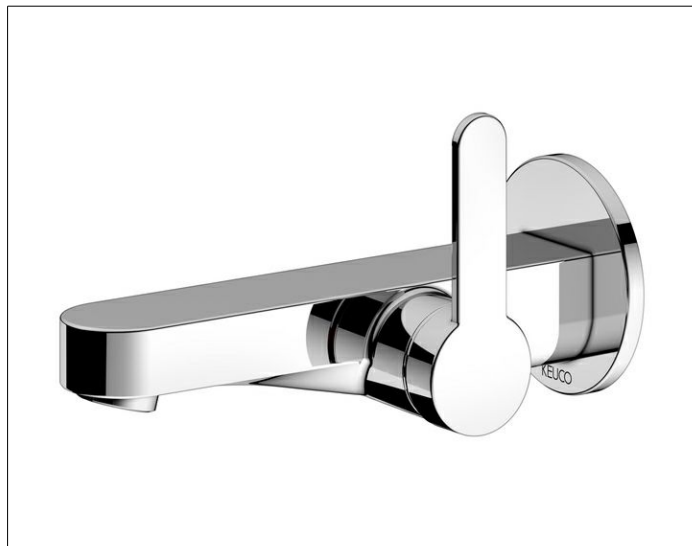

IXMO

59516010301 Einhebel-Waschtismischer

PRODUKT

ZEICHNUNG

PRODUKTBESCHREIBUNG

für UP Montage, DN 15, Design IXMO Flat, mit runder Rosette, Mischwasserkartusche mit keramischen Dichtscheiben, Luftsprudler SLIM SSR M 24x1, Strahlwinkel verstellbar, Durchflussbegrenzung auf 7,6 l/min. passend für Grundkörper Art.-Nr. 59916 000075 geräuschgeprüft

OBERFLÄCHE

verchromt

ABMESSUNG

Ausladung 165 mm/IXMO Flat

AUSSCHREIBUNGSTEXT

KEUCO, IXMO, Einhebel-Waschtismischer für Wandmontage, 59516010301, Einhebel-Waschtismischer für Unterputz Montage in hochglanzverchromter Oberfläche, Ausführung 165mm mit runden Rosetten im Design IXMO FLAT, passend für Grundkörper 59916 000075, Einzigartige Technologie, multifunktionaler Minimalismus: Bei IXMO werden Funktionen intelligent zusammengeführt, Design: rund, Unterputz Montage, Material: entzinkungsarmes Messing, verchromt, Breite: 88mm (inkl. Hebeleinheit), Gesamtausladung: 177mm, Rosettengröße: Ø 72 x 6mm, Mischwasserkartusche mit keramischen Dichtscheiben, Einhebelmischer, Luftsprudler SLIM SSR M 24 x 1, Strahlwinkel verstellbar um +/- 6°

Zur Montage unbedingt erforderlich:
UP Funktionseinheit für Einhebel-Waschtismischer Art. Nr. 59916000075
Bitte separat bestellen!