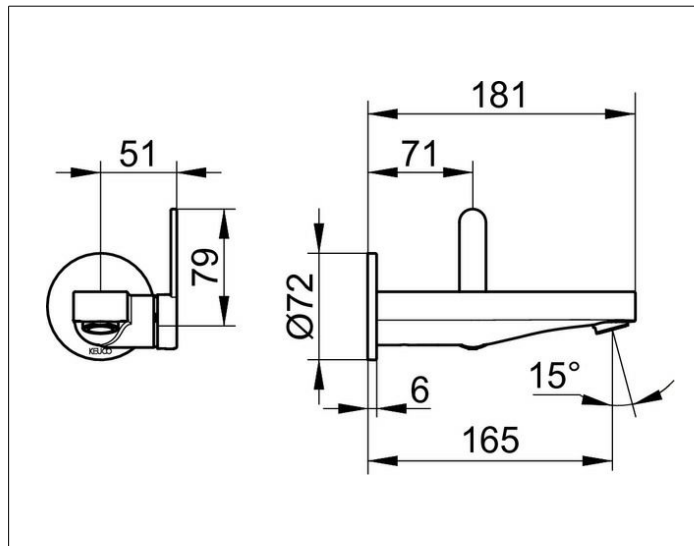

IXMO

59516010301 Einhebel-Waschtismischer

PRODUKT

ZEICHNUNG

PRODUKTBESCHREIBUNG

für UP Montage, DN 15, Design IXMO Flat, mit runder Rosette, Mischwasserkartusche mit keramischen Dichtscheiben, Luftsprudler SLIM SSR M 24x1, Strahlwinkel verstellbar, Durchflussbegrenzung auf 7,6 l/min. passend für Grundkörper Art.-Nr. 59916 000075 geräuschgeprüft

OBERFLÄCHE

verchromt

ABMESSUNG

Ausladung 165 mm/IXMO Flat

AUSSCHREIBUNGSTEXT

KEUCO, IXMO, Einhebel-Waschtismischer für Wandmontage, 59516010301, Einhebel-Waschtismischer für Unterputz Montage in hochglanzverchromter Oberfläche, Ausführung 165mm mit runden Rosetten im Design IXMO FLAT, passend für Grundkörper 59916 000075, Einzigartige Technologie, multifunktionaler Minimalismus: Bei IXMO werden Funktionen intelligent zusammengeführt, Design: rund, Unterputz Montage, Material: entzinkungsarmes Messing, verchromt, Breite: 88mm (inkl. Hebeleinheit), Gesamtausladung: 177mm, Rosettengröße: Ø 72 x 6mm, Mischwasserkartusche mit keramischen Dichtscheiben, Einhebelmischer, Luftsprudler SLIM SSR M 24 x 1, Strahlwinkel verstellbar um +/- 6°

Zur Montage unbedingt erforderlich:
UP Funktionseinheit für Einhebel-Waschtismischer Art. Nr. 59916000075
Bitte separat bestellen!