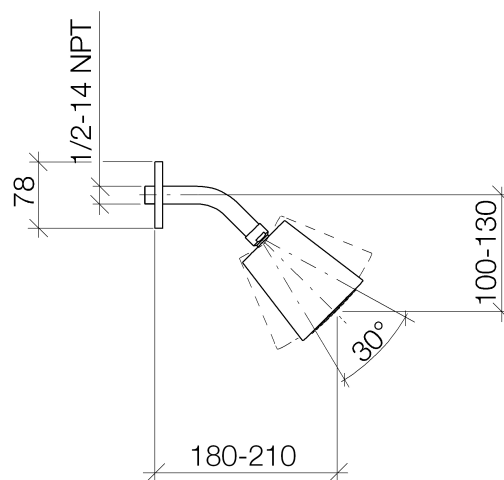

### Produktspezifikationen

- Kugelgelenk 25° schwenkbar (in jede Richtung)
- Rosette 80 x 60 mm
- Anschluss 1/2"
- Durchfluss max. 7 l/min
- mit Antikalk-System

### Oberflächen

- chrom 28504670-00
- platin matt 28504670-06

**Explosionszeichnung**

### Bestellmenge

<b>Nr.</b>	<b>Artikelnummer</b>	<b>Benennung</b>	<b>Verbaumenge</b>
<b>1</b>	09311104890	Stift	1
<b>2</b>	092767010ff	Rosette	1
<b>3</b>	09141002690	Dichtung	1
<b>4</b>	091103011ff	Anschluss	1
<b>5</b>	09142000290	Dichtung	1
<b>6</b>	90120505400ff	Brause	1