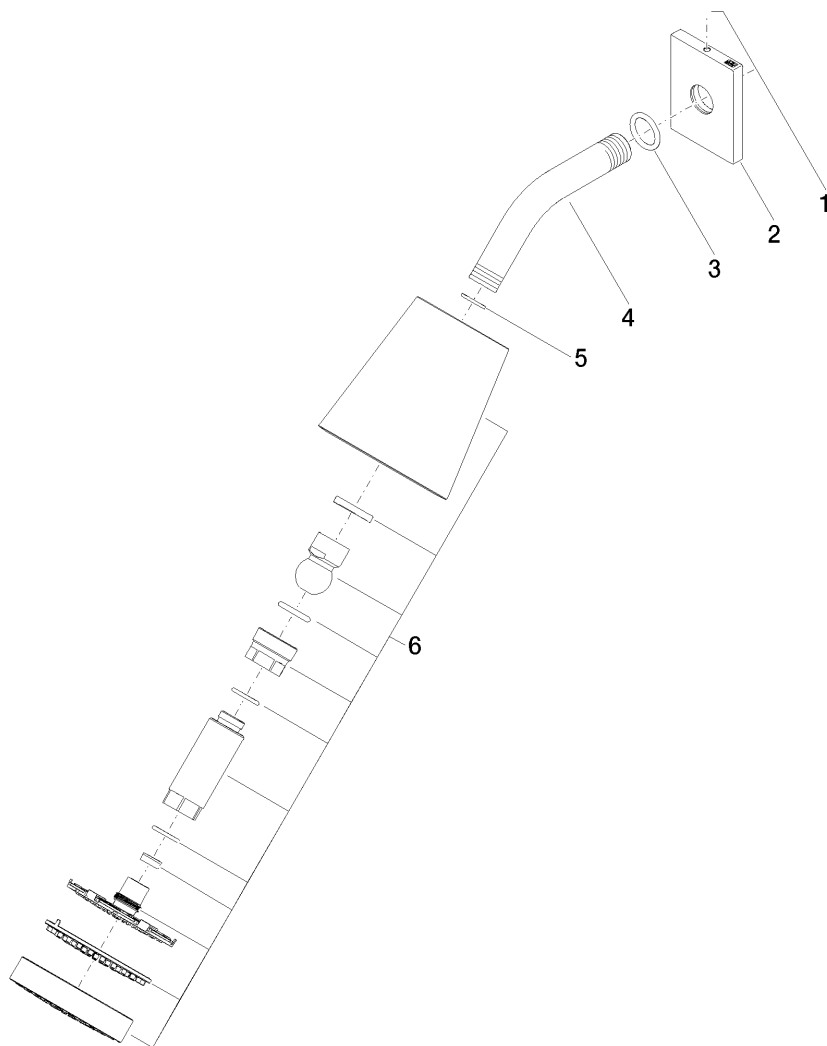

### Produktspezifikationen

- Kugelgelenk 25° schwenkbar (in jede Richtung)
- Rosette 80 x 60 mm
- Anschluss 1/2"
- Durchfluss max. 7 l/min
- mit Antikalk-System

### Oberflächen

- chrom 28504670-00
- platin matt 28504670-06

**Explosionszeichnung**

### Bestellmenge

<b>Nr.</b>	<b>Artikelnummer</b>	<b>Benennung</b>	<b>Verbaumenge</b>
<b>1</b>	09311104890	Stift	1
<b>2</b>	092767010ff	Rosette	1
<b>3</b>	09141002690	Dichtung	1
<b>4</b>	091103011ff	Anschluss	1
<b>5</b>	09142000290	Dichtung	1
<b>6</b>	90120505400ff	Brause	1