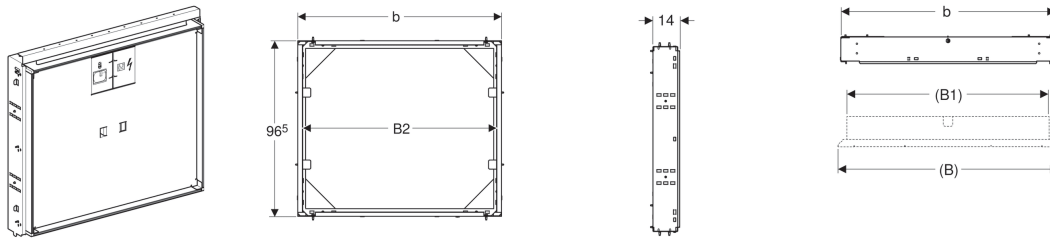

Geberit GIS Rohbaubox für Geberit ONE Spiegelschrank

Verwendungszwecke

- Für Geberit ONE Spiegelschränke
- Für Montageelemente für Geberit ONE Waschtisch

Eigenschaften

- Passend zu Geberit ONE

- Mit Befestigungshaken für Spiegelschrank, verstellbar
- Mit Befestigung für Elektroanschluss
- Mit Beplankungsanschlügen aus Blech, verzinkt

Lieferumfang

- Bauschutz
- Kupplungsbuchse für Netzanschluss
- Befestigungsmaterial

Art.-Nr.	B1	B2	b	VE1	
461.451.00.1	75 cm	76 cm	82 cm	1 St.	NEW
461.452.00.1	90 cm	91 cm	97 cm	1 St.	NEW
461.453.00.1	105 cm	106 cm	112 cm	1 St.	NEW