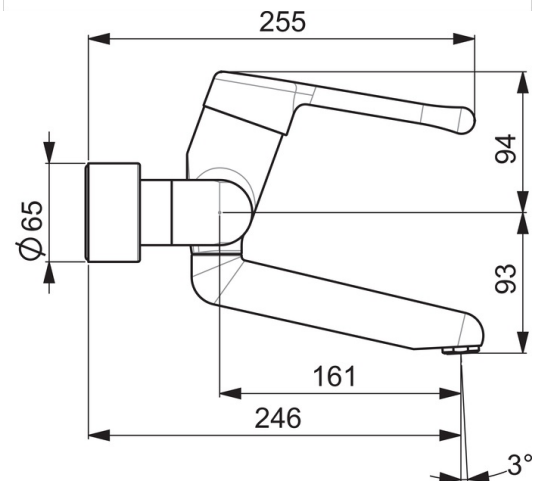

EAN: 4015474267237
static.hansa.com/02552206

- Gesundheit & Pflege
- Einhebelmischer
- Wandmontage
- Chrom
- Schwenkbarer Auslauf, Auslauf in Mittelstellung arretierbar
- Kristallklarer Laminarstrahl
- Bedienungshebel lang, Hebel mit W+K-Kennzeichnung, Einhandbedienhebel/Griff
- Temperaturbegrenzer, Heißwassersperre einstellbar (im Lieferumfang enthalten)
- \varnothing 4.8 classic Steuerpatrone mit keramischen Dichtscheiben zur Wassermengen- und Temperatureinstellung
- S-Anschlüsse, Abdeckung(en), mit integrierter Vorabspernung, Rosetten 3-fach abgedichtet
- Armaturenkörper aus entzinkungsbeständigem Messing (DZR), Messing in Trinkwasserkontakt enthält weniger als 0,3% Blei, Wasserwege ohne Nickelbeschichtung

Technische Daten

Durchflusseigenschaften

Durchfluss bei 3 bar **12.0 l/min**

Technische Eigenschaften

DN-Größe (Nennmaß) **DN15**
 Warmwasserversorgung **max. +80°C**
 Arbeitsdruck **0.5-10 bar**
 Installationsabstand **cc150 ± 10 mm**
 Projection **246 mm**
 Sicherungseinrichtung (EN1717) **AA**
 Werkstoff **Messing**

Vorschriften

EN Standard **EN 817**
 Geräuschklasse **I (ISO 3822)**

Zulassungen und Deklarationen

DVGW **NW-6506CR0028**
 ABP **PA-IX 29893/IA**

SP02552206

	Name	Art.-Nr.
1	Langer Hebel, L=143	02450006
1.1	Schraube, M5x8, SW2.5	59904755
1.2	Kunststoffadapter	59904778
2	Abdeckkappe	59914069
3	Gegenmutter, M50x1, SW45	59914070
3.1	O-Ring, d 46x2	59912470
4	Kartusche, 4,8 Classic	59911437
4.1	Warmwasser Begrenzer	59904759
5.1	Befestigungsschraube, M6x12, AF2.5	59904804
8.1	O-Ring, d 15x2.5	59910423
8.2	Schraube, M6x10, 2,5	59911435
8.2	Begrenzer	59910421
8.3	Begrenzer	59910422
8.4	Wartungsset	59912230
9	Auslauf, L=161	02692000
9	Auslauf, L=226	02702000
11	Luftsprudler, M24x1 STD PL HC A Laminar (2013-)	59914054
12	Anschlussmutter, G3/4, AF30	59902230
12.1	Verbinder	59913400
12.2	Haltering, 23.9x15.2x2	59902689
14	Rosetten (2 Stück)	02720200
N.I.	Schlüssel, SW45/SW50	59905190
N.I.	Entleerungsventil	59912483