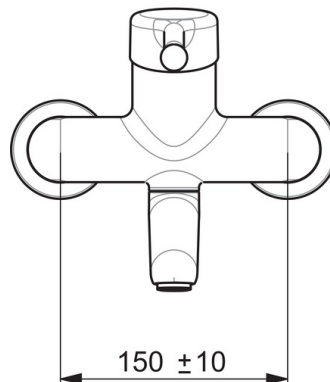

EAN: 4015474267237
static.hansa.com/02552206

- Gesundheit & Pflege
- Einhebelmischer
- Wandmontage
- Chrom
- Schwenkbarer Auslauf, Auslauf in Mittelstellung arretierbar
- Kristallklarer Laminarstrahl
- Bedienungshebel lang, Hebel mit W+K-Kennzeichnung, Einhandbedienhebel/Griff
- Temperaturbegrenzer, Heißwassersperre einstellbar (im Lieferumfang enthalten)
- \varnothing 4.8 classic Steuerpatrone mit keramischen Dichtscheiben zur Wassermengen- und Temperatureinstellung
- S-Anschlüsse, Abdeckung(en), mit integrierter Vorabspernung, Rosetten 3-fach abgedichtet
- Armaturenkörper aus entzinkungsbeständigem Messing (DZR), Messing in Trinkwasserkontakt enthält weniger als 0,3% Blei, Wasserwege ohne Nickelbeschichtung

Technische Daten

Durchflusseigenschaften

Durchfluss bei 3 bar **12.0 l/min**

Technische Eigenschaften

DN-Größe (Nennmaß) **DN15**
 Warmwasserversorgung **max. +80°C**
 Arbeitsdruck **0.5-10 bar**
 Installationsabstand **cc150 ± 10 mm**
 Projection **246 mm**
 Sicherungseinrichtung (EN1717) **AA**
 Werkstoff **Messing**

Vorschriften

EN Standard **EN 817**
 Geräuschklasse **I (ISO 3822)**

Zulassungen und Deklarationen

DVGW **NW-6506CR0028**
 ABP **PA-IX 29893/IA**

SP02552206

	Name	Art.-Nr.
1	Langer Hebel, L=143	02450006
1.1	Schraube, M5x8, SW2.5	59904755
1.2	Kunststoffadapter	59904778
2	Abdeckkappe	59914069
3	Gegenmutter, M50x1, SW45	59914070
3.1	O-Ring, d 46x2	59912470
4	Kartusche, 4,8 Classic	59911437
4.1	Warmwasser Begrenzer	59904759
5.1	Befestigungsschraube, M6x12, AF2.5	59904804
8.1	O-Ring, d 15x2.5	59910423
8.2	Schraube, M6x10, 2,5	59911435
8.2	Begrenzer	59910421
8.3	Begrenzer	59910422
8.4	Wartungsset	59912230
9	Auslauf, L=161	02692000
9	Auslauf, L=226	02702000
11	Luftsprudler, M24x1 STD PL HC A Laminar (2013-)	59914054
12	Anschlussmutter, G3/4, AF30	59902230
12.1	Verbinder	59913400
12.2	Haltering, 23.9x15.2x2	59902689
14	Rosetten (2 Stück)	02720200
N.I.	Schlüssel, SW45/SW50	59905190
N.I.	Entleerungsventil	59912483