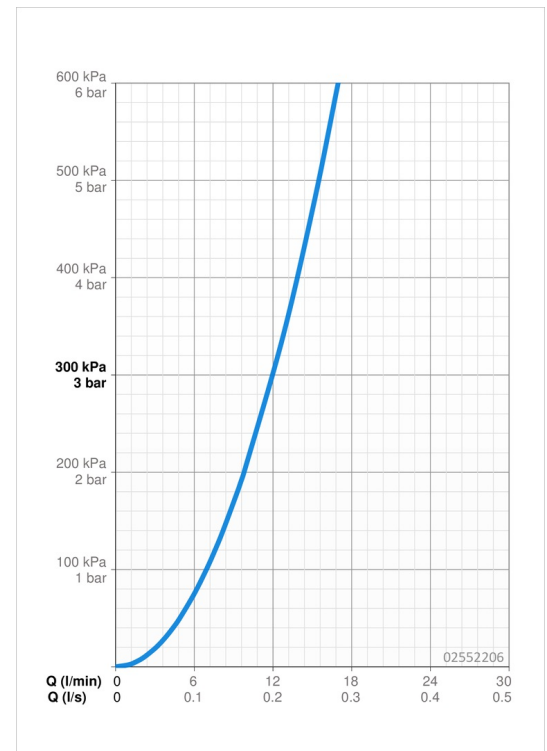

EAN: 4015474267237
static.hansa.com/02552206

- Gesundheit & Pflege
- Einhebelmischer
- Wandmontage
- Chrom
- Schwenkbarer Auslauf, Auslauf in Mittelstellung arretierbar
- Kristallklarer Laminarstrahl
- Bedienungshebel lang, Hebel mit W+K-Kennzeichnung, Einhandbedienhebel/Griff
- Temperaturbegrenzer, Heißwassersperre einstellbar (im Lieferumfang enthalten)
- $\varnothing$ 4.8 classic Steuerpatrone mit keramischen Dichtscheiben zur Wassermengen- und Temperatureinstellung
- S-Anschlüsse, Abdeckung(en), mit integrierter Vorabspernung, Rosetten 3-fach abgedichtet
- Armaturenkörper aus entzinkungsbeständigem Messing (DZR), Messing in Trinkwasserkontakt enthält weniger als 0,3% Blei, Wasserwege ohne Nickelbeschichtung

Technische Daten

Durchflusseigenschaften

Durchfluss bei 3 bar **12.0 l/min**

Technische Eigenschaften

DN-Größe (Nennmaß) **DN15**
Warmwasserversorgung **max. +80°C**
Arbeitsdruck **0.5-10 bar**
Installationsabstand **cc150 ± 10 mm**
Projection **246 mm**
Sicherungseinrichtung (EN1717) **AA**
Werkstoff **Messing**

Vorschriften

EN Standard **EN 817**
Geräuschklasse **I (ISO 3822)**

Zulassungen und Deklarationen

DVGW **NW-6506CR0028**
ABP **PA-IX 29893/IA**