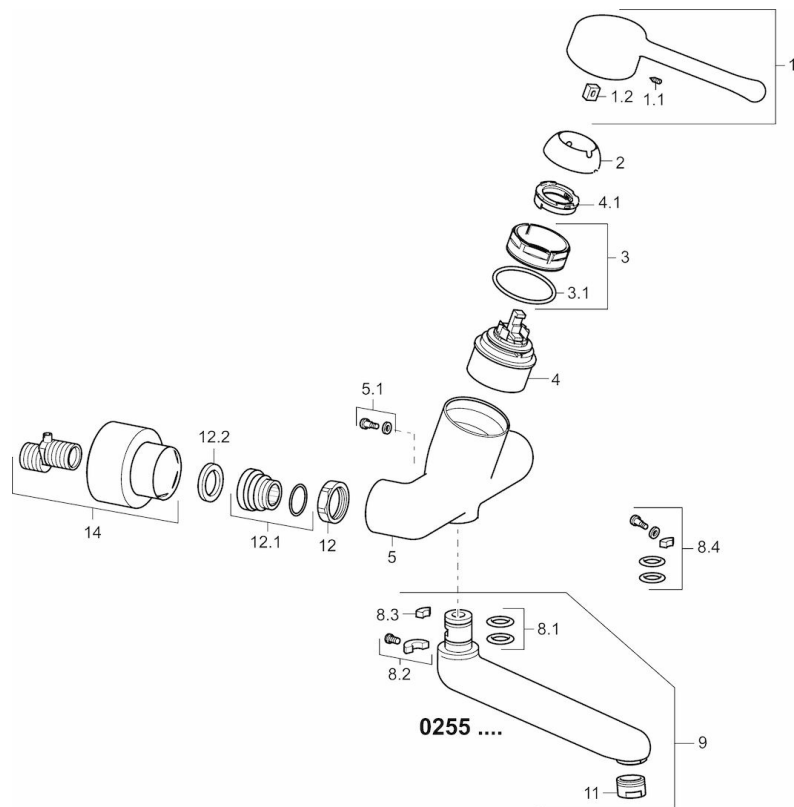

EAN: 4015474267237
static.hansa.com/02552206

- Gesundheit & Pflege
- Einhebelmischer
- Wandmontage
- Chrom
- Schwenkbarer Auslauf, Auslauf in Mittelstellung arretierbar
- Kristallklarer Laminarstrahl
- Bedienungshebel lang, Hebel mit W+K-Kennzeichnung, Einhandbedienhebel/Griff
- Temperaturbegrenzer, Heißwassersperre einstellbar (im Lieferumfang enthalten)
- \varnothing 4.8 classic Steuerpatrone mit keramischen Dichtscheiben zur Wassermengen- und Temperatureinstellung
- S-Anschlüsse, Abdeckung(en), mit integrierter Vorabspernung, Rosetten 3-fach abgedichtet
- Armaturenkörper aus entzinkungsbeständigem Messing (DZR), Messing in Trinkwasserkontakt enthält weniger als 0,3% Blei, Wasserwege ohne Nickelbeschichtung

Technische Daten

Durchflusseigenschaften

Durchfluss bei 3 bar **12.0 l/min**

Technische Eigenschaften

DN-Größe (Nennmaß) **DN15**
 Warmwasserversorgung **max. +80°C**
 Arbeitsdruck **0.5-10 bar**
 Installationsabstand **cc150 ± 10 mm**
 Projection **246 mm**
 Sicherungseinrichtung (EN1717) **AA**
 Werkstoff **Messing**

Vorschriften

EN Standard **EN 817**
 Geräuschklasse **I (ISO 3822)**

Zulassungen und Deklarationen

DVGW **NW-6506CR0028**
 ABP **PA-IX 29893/IA**

SP02552206

	Name	Art.-Nr.
1	Langer Hebel, L=143	02450006
1.1	Schraube, M5x8, SW2.5	59904755
1.2	Kunststoffadapter	59904778
2	Abdeckkappe	59914069
3	Gegenmutter, M50x1, SW45	59914070
3.1	O-Ring, d 46x2	59912470
4	Kartusche, 4,8 Classic	59911437
4.1	Warmwasser Begrenzer	59904759
5.1	Befestigungsschraube, M6x12, AF2.5	59904804
8.1	O-Ring, d 15x2.5	59910423
8.2	Schraube, M6x10, 2,5	59911435
8.2	Begrenzer	59910421
8.3	Begrenzer	59910422
8.4	Wartungsset	59912230
9	Auslauf, L=161	02692000
9	Auslauf, L=226	02702000
11	Luftsprudler, M24x1 STD PL HC A Laminar (2013-)	59914054
12	Anschlussmutter, G3/4, AF30	59902230
12.1	Verbinder	59913400
12.2	Haltering, 23.9x15.2x2	59902689
14	Rosetten (2 Stück)	02720200
N.I.	Schlüssel, SW45/SW50	59905190
N.I.	Entleerungsventil	59912483