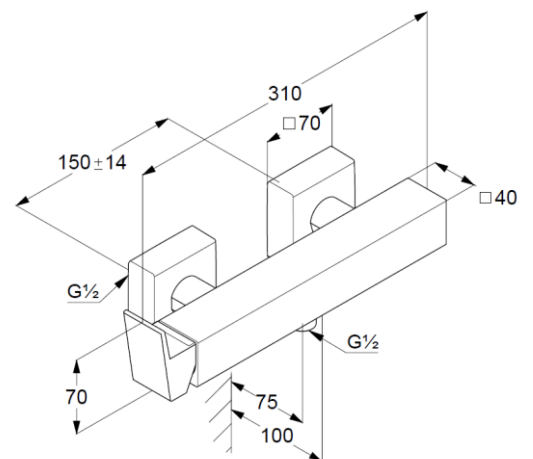

Brause-Einhandmischer

Artikel- Nr.: 548310575

Brause-Armatur

Einhebelmischer

Wandmontage

geschlossener Hebel, Metall

eigensicher gegen Rückfließen

Brauseabgang G $\frac{1}{2}$

Keramik-Kartusche mit Heißwasserbegrenzung

Durchflussmenge bei 3 bar 23 l/min.

S-Anschlüsse G $\frac{1}{2}$  x G $\frac{3}{4}$

### Produktabbildung/ Product picture

### Maßzeichnung/ Dimensional drawing