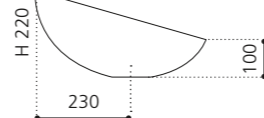

Ablaufventil wird als Zubehör empfohlen