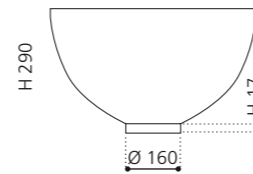

innen Weiß /
außen Gold gebürstet
COCOONGDWB

innen Weiß /
außen Platin gebürstet
COCOONPLWB

innen Weiß matt /
außen Inox matt
COCOONDIW

innen Weiß matt /
außen Gold matt
COCOONGDW

COCOON MATERIC

- Material: TeknoForm
- Gewicht: 6,4 kg
- Maße: Ø 485 x H 290 mm
- Lochbohrung: Ø 45 mm