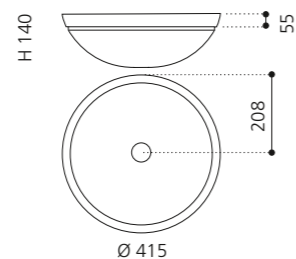

Ausschnittsmaß

Ablaufventil
wird als Zubehör empfohlen