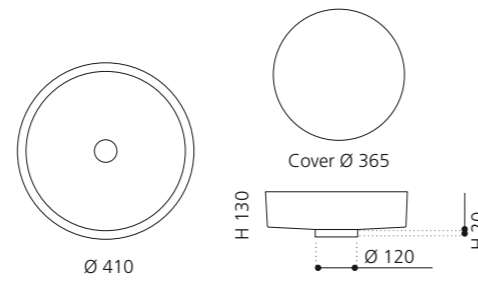

Weiß Starlight
(Glitzereffekt)
RHOLH01

Champagner Starlight
(Glitzereffekt)
RHOLH05

Schwarz Starlight
(Glitzereffekt)
RHOLH30

Grau Starlight
(Glitzereffekt)
RHOLH43

RHO VISION

- Material: Pert
- Gewicht: 6,15 kg
- Maße: Ø 410 x H 130 mm
- Maße Cover: Ø 365 mm
- Lochbohrung: Ø 45 mm