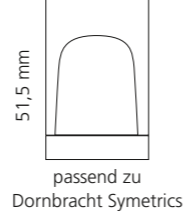

Anthrazit

Bronze

Platin

Weitere Metropole Farben auf Anfrage verfügbar

LYRIC

- Kristallhandgriff 24% pb
- Griffboden in Chrom, Schwarz matt oder Platin matt
- 2er Set

Kristallhandgriff zu Dornbracht Deque bzw. Symetrics Seitenventilen