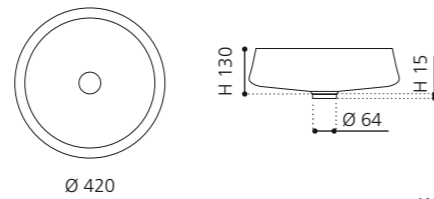

Alumix®

Ablaufventil
wird als Zubehör empfohlen