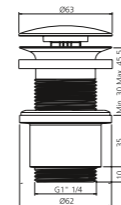

ANELLO BASISRING NO.3

- Für die Modelle Luna Katino, Metropole Katino, Drop Katino, Vento und Marea.
- Einsetzbar für die Florence Glass Atelier Aufsatzbecken mit 34 cm Durchmesser
- Material Messing
- Maße: Ø 85 x H 13 mm

SONDERBESCHICHTUNG FÜR ANELLO BASISRINGE

Die Anello Basisringe können in Kooperation mit der Firma Roos&Roos in Sonderoberflächen beschichtet werden.

RAL Oberflächen
ANF4BESHG1

Galvanische Oberflächen
ANF4BESHG2

Cyprum / Gold
ANF4BESHG3

RACCORDO JOINT

- Ablauf für Standwaschtische erforderlich für die Serien: Flower Evolution, Tommy, Metropole, TomTom2 und Tempo
- Material: Kunststoff
- Maße: L 500 mm; Anschluss Ø 32 mm

RACCORDO Joint flexible Ablaufverbindung für wandgebundene Standwaschtische, Verbindung vom Ablaufventil zum UP-Siphon

BADEWANNEN ABLAUFVENTIL

- mit Überlauf (verschließbar) erforderlich für die Badewannen: Roma Style, Flower Style und Mini Style
- Material: Kunststoff
- Maße: flexibler Schlauch mit Ø 34 mm

ABLAUFVENTIL FÜR METALLBADMÖBEL UND EINBAUWASCHBECKEN

- verkürztes Ablaufventil für die Kombination mit den Metallbadmöbel Serien
- Material: Messing
- Maße: Ø 70 x H 60 mm

SPEZIALSIPHON FÜR METALLMÖBEL

- verkürzter Designsiphon für die optimale Kombination mit den Metallmöbel Serien
- Material: Messing
- Maße: T max 290 x H 140 – 230 mm