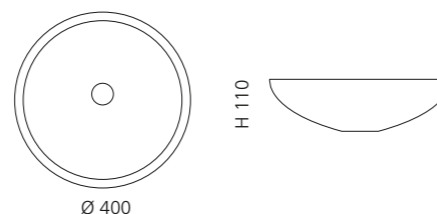

inkl. Ablaufventil
und Basisring Chrom