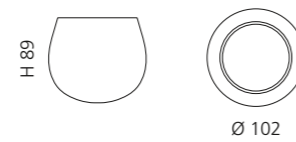

KLEISS SEIFENSPENDER

- Seifenspender
- Material: VetroFreddo
- Pumpe: Chrom

Weiß matt
KL03PO01F4

Schwarz matt
KL03PO30F4

Mokka matt
KL03PO33F4

Cognac matt
KL03PO35F4

TONDA BECHER

- Becher
- Material: VetroFreddo