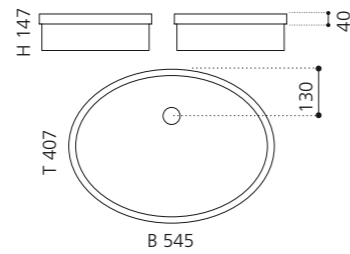

ELLISSE FL LARGE

- Material: VetroFreddo
- Gewicht: 8,5 kg
- Maße: B 510 x T 336 x H 148 mm
- Außenschnittsmaß: 493 x 316 mm

ELLISSE FL XL

- Material: VetroFreddo
- Gewicht: 10,3 kg
- Maße: B 545 x T 407 x H 147 mm
- Außenschnittsmaß: 524 x 386 mm