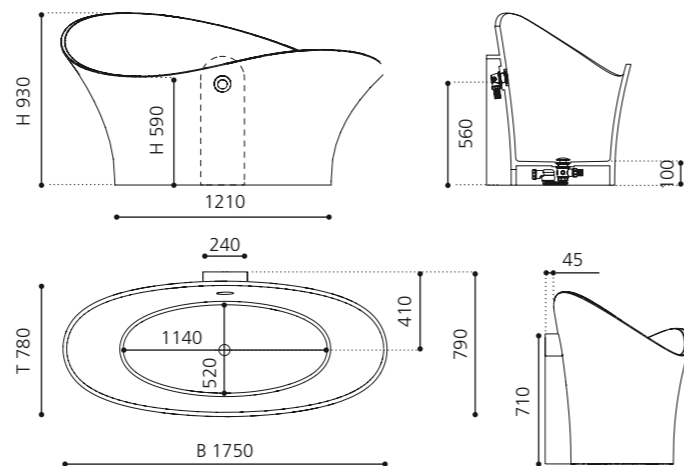

INOX matt/
Weiß glänzend
MONTBLANCDIW

Silber (Blattauflage 3D)/
Weiß glänzend
MONTBLANCFAW

Gold (Blattauflage 3D)/
Weiß glänzend
MONTBLANCFOW

FLOWER STYLE

- Material: Fiberglas/VetroFreddo
- Gewicht: 44 kg
- Maße: B 1750 x T 780 x H 930 mm
- Fassungsvermögen: ca 230 Liter
- Badewannen Ablaufventil ist als Zubehör zwingend erforderlich