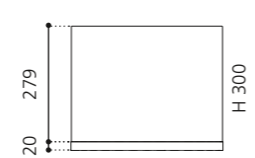

Ablaufventil
wird als Zubehör empfohlen