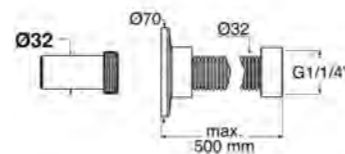

Cyprum / Gold
ANF4BESHG3

RACCORDO JOINT

- Ablauf für Standwaschtische erforderlich für die Serien: Flower Evolution, Tommy, Metropole, TomTom2 und Tempo
- Material: Kunststoff
- Maße: L 500 mm; Anschluss Ø 32 mm