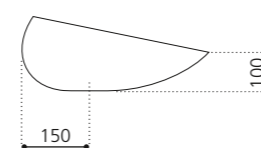

VetroFreddo®

Basisring und Ablaufventil werden als Zubehör empfohlen