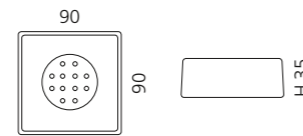

- Seifenschale
- Material: Glas
- Einleger: Edelstahl

VENICE BECHER

- Becher
- Material: Glas

VENICE SEIFENSPENDER

- Seifenspender
- Material: Glas
- Pumpe: Edelstahl matt

GRAFFITI SEIFENSCHALE

- Seifenschale
- Material: Glas
- Einleger: Edelstahl