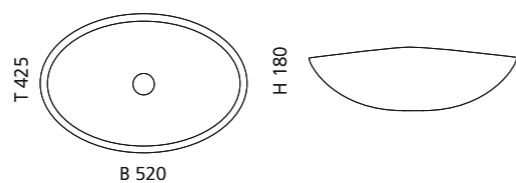

INFINITY OVER

- Material: VetroFreddo
- Gewicht: 4,3 kg
- Maße: B 520 x T 425 x H 180 mm
- Lochbohrung: Ø 45 mm