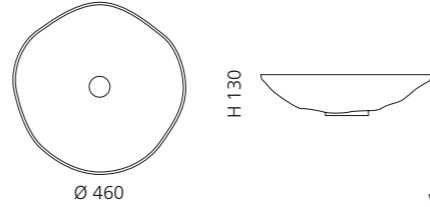

Silber
NORITESL

Gold
NORITEGD

Kupfer
NORITECP

REVERSE

- Material: Alumix
- Gewicht: 3,56 kg
- Maße: Ø 460 x H 130 mm
- Lochbohrung: Ø 45 mm

Alumix®

Ablaufventil
wird als Zubehör empfohlen

Silber
REVERSESL