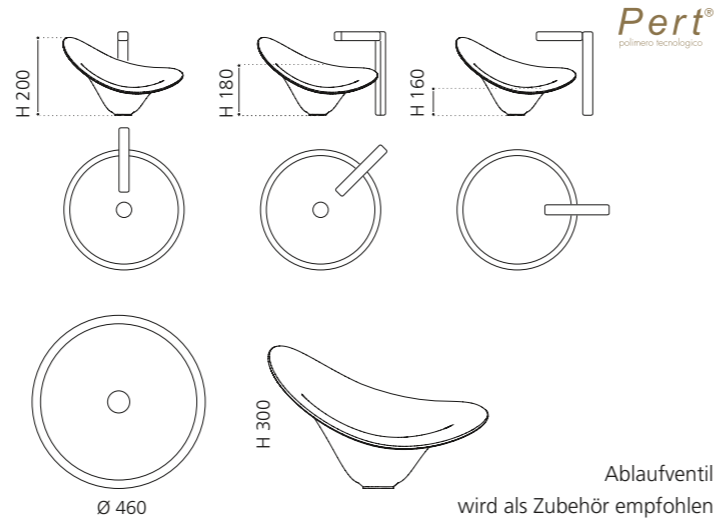

FLOWER

- Material: Pert
- Gewicht: 3,1 kg
- Maße: Ø 460 x H 300 mm
- Lochbohrung: Ø 45 mm

RHO

- Material: Pert
- Gewicht: 4,65 kg
- Maße: Ø 410 x H 130 mm
- Lochbohrung: Ø 45 mm

RHO METAL

- Material: Pert
- Gewicht: 4,65 kg
- Maße: Ø 410 x H 130 mm
- Lochbohrung: Ø 45 mm

RHO LUX

- Material: Pert
- Gewicht: 4,65 kg
- Maße: Ø 410 x H 130 mm
- Lochbohrung: Ø 45 mm

RHO STARLIGHT

- Material: Pert
- Gewicht: 4,65 kg
- Maße: Ø 410 x H 130 mm
- Lochbohrung: Ø 45 mm