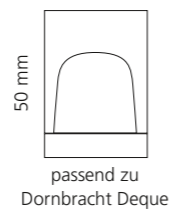

LYRIC METROPOLE

- Kristallhandgriff 24% pb
- Griffboden in Chrom, Schwarz matt oder Platin matt
- 2er Set