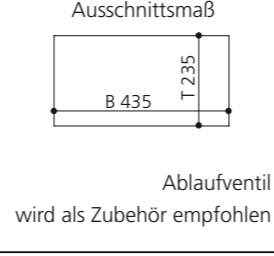

KOSTA 1

- Material: VetroFreddo
- Gewicht: 7,2 kg
- Maße: B 448 x T 250 x H 135 mm
- Außenschnittsmaß: 435 x 235 mm