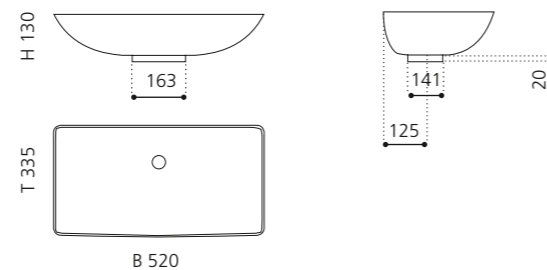

innen Schwarz matt
außen Bronze
COLLINA35MBZPO30

innen Weiß glänzend
außen Platin
COLLINA35MPLW

innen Weiß matt
außen Platin
COLLINA35GDPO01

NET

- Material: VetroFreddo
- Gewicht: 4,5 kg
- Maße: B 520 x T 335 x H 130 mm
- Lochbohrung: Ø 45 mm