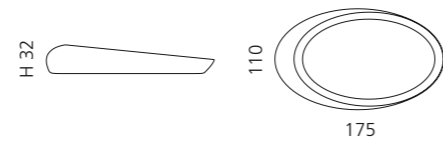

KLEISS BECHER

- Becher
- Material: VetroFreddo

KLEISS SEIFENSCHALE

- Seifenschale
- Material: VetroFreddo

Weiß matt
KL01PO01

Schwarz matt
KL01PO30

Mokka matt
KL01PO33

Cognac matt
KL01PO35