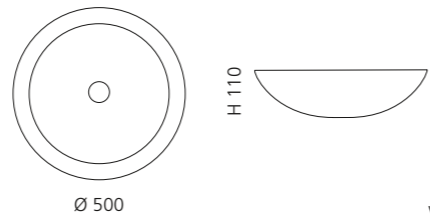

innen Schwarz / außen Silber
(Blattauflage 3D)
ALUEXTELBS

innen Weiß / außen Gold
(Blattauflage 3D)
ALUEXTELWG

innen Weiß / außen Silber
(Blattauflage 3D)
ALUEXTELWS

ROUND

- Material: Alumix
- Gewicht: 4,6 kg
- Maße: Ø 500 x H 110 mm
- Lochbohrung: Ø 45 mm