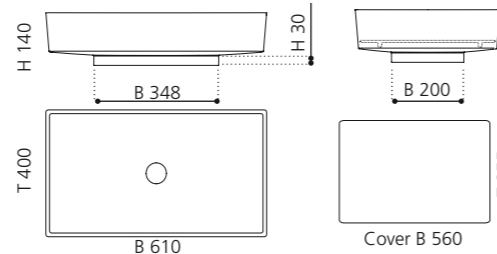

BLADE VISION

- Material: Pert
- Gewicht: 8,5 kg
- Maße: B 610 x T 400 x H 140 mm
- Maße Cover: B 560 x T 355 mm
- Lochbohrung: Ø 45 mm

Pert[®]
polimero tecnologico

Ablaufventil wird als
Zubehör empfohlen