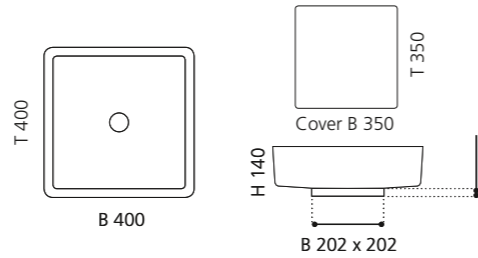

FOUR LUX

- Material: Pert
- Gewicht: 4,65 kg
- Maße: B 400 x T 400 x H 140 mm
- Maße Cover: B 350 x T 350 mm
- Lochbohrung: Ø 45 mm