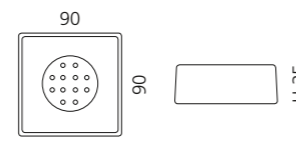

KLEISS SEIFENSCHALE

- Seifenschale
- Material: VetroFreddo

KLEISS SEIFENSPENDER

- Seifenspender
- Material: VetroFreddo
- Pumpe: Chrom

TONDA BECHER

- Becher
- Material: VetroFreddo

TONDA SEIFENSPENDER

- Seifenspender
- Material: VetroFreddo
- Pumpe: Chrom

Weiß glänzend / Chrom
TONDA2WF4

LUXURY SEIFENSCHALE

- Seifenschale
- Material: Glas mit Blattauflage
- Einleger Edelstahl

LUXURY BECHER

- Becher
- Material: Glas mit Blattauflage