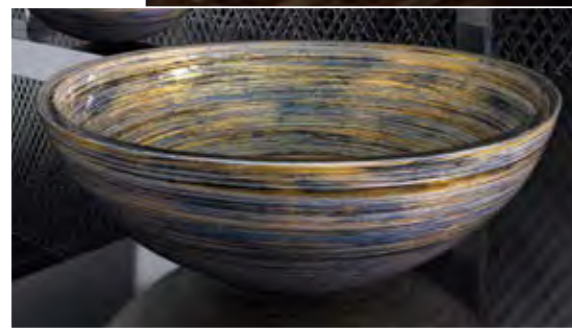

METROPOLE OVAL, Waschbecken aus Kristallglas, Gold

METROPOLE ROUND

METROPOLE 40, Waschbecken aus Kristallglas, Aquamarin

*Faszinierende Farbtrends,
inspiriert von den Farben der Stadt.*

METROPOLE, Silber

METROPOLE, Gold

METROPOLE, Bronze

METROPOLE, Anthrazit

METROPOLE, Platin

METROPOLE, Gold Pink

METROPOLE, Blau

METROPOLE, Aquamarin

METROPOLE, Weiß

GRAFFITI