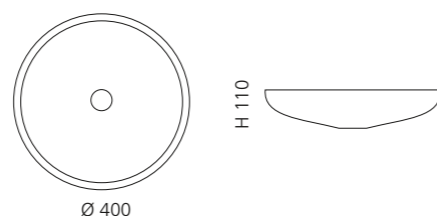

inkl. Ablaufventil
und Basisring Chrom