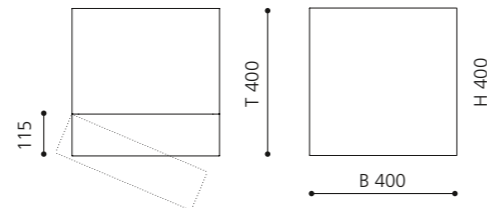

KOIN MEDIO

- Waschtischunterschrank für RHO Aufsatzbecken
- Material: MDF, Lack Weiß / Schwarz / Edelstahloptik / Platin
- Glasabdeckung: Schwarz bzw. Weiß
- ohne RHO Aufsatzbecken
- Maße: B 410 x T 535 x H 430 mm

Zu diesem Waschtischunterschrank kann ausschließlich das RHO Aufsatzbecken kombiniert werden. Auswahl der Becken-Farben s. Seiten Seite 274 und 275.

CUBUS

- Waschtischunterschrank
- Material: MDF, Lack Schwarz / Lack Weiß / Blattgold / Blattsilber
- Stauraumtür mit integrierten Glasablagen
- ohne Aufsatzbecken
- inkl. Lochbohrung für Aufsatzbecken
- Maße: B 400 x T 400 x H 400 mm

Empfohlenes Aufsatzbecken: KOOL

Aufsatzbecken mit einem Durchmesser bis zu 40 cm bzw. einer Tiefe bis 40 cm können kombiniert werden. Ausschließlich mit Wandarmatur kombinierbar.

MONNALISA PRESTIGE

- Design-Waschplatz mit integriertem Spiegel
- Spiegelrahmen: Prestige
- Material: MDF, Lack Schwarz oder Weiß
- Spiegelrahmen und Schrankbeine: Lack Platin oder Silber
- ohne Aufsatzbecken
- inkl. Lochbohrung für Aufsatzbecken
- inkl. Armaturenlochbohrung
- Griff: Kristallglas Serie FIORE
- Griff: Transparent / Chrom
- Maße: B 720 x T 490 x H 2055 mm

Aufsatzbecken mit einem Durchmesser bis 42 cm können kombiniert werden.