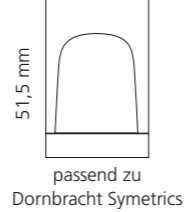

Gold

Platin

Rose-Gold

Silber

LYRIC METROPOLE

- Kristallhandgriff 24% pb
- Griffboden in Chrom, Schwarz matt oder Platin matt
- 2er Set

Kristallhandgriff zu Dornbracht Deque bzw. Symetrics Seitenventilen

Alle technischen Informationen sind der Preisliste zu entnehmen.