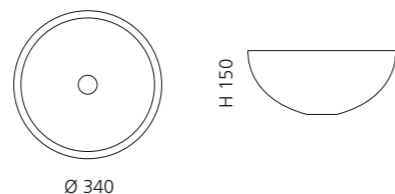

AQUA

- Material: Bleikristall 24%pb
- Gewicht: 6,7 kg
- Maße: Ø 400 x H 110 mm
- Lochbohrung: Ø 45 mm

inkl. Ablaufventil
und Basisring Chrom

Transparent
AQUAT01

Schwarz
AQUAT30

SORTIMENTSÜBERSICHT

CHELO

- Material: Bleikristall 24%pb
- Gewicht: 7,5 kg
- Maße: Ø 340 x H 150 mm
- Lochbohrung: Ø 45 mm