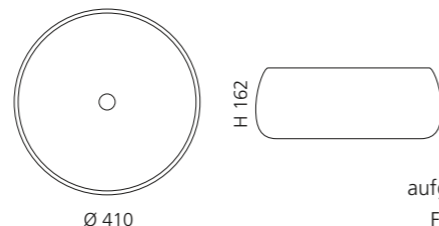

Bronze
MODE40GMBZ

Silber
MODE40GMSL

Gold
MODE40GMGD

POLO

- Material: Terra di Siena
- Gewicht: 7,7 kg
- Maße: Ø 410 x H 162 mm
- Lochbohrung: Ø 45 mm

Terra di SIENA

Das Piletta Ablaufventil ist
aufgrund der handgetöpften
Form zwingend erforderlich.