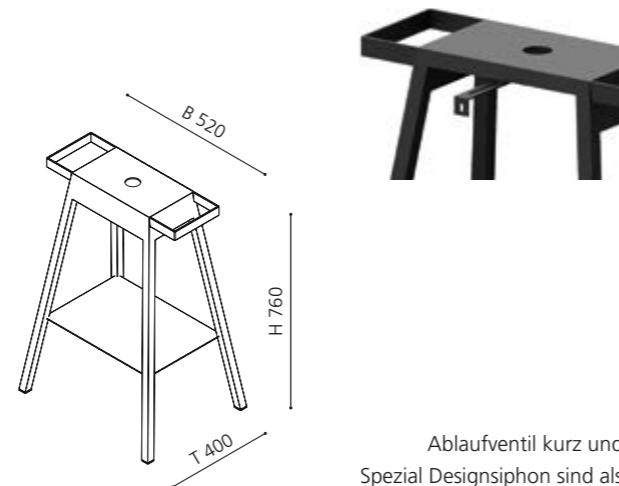

Gestell Schwarz matt
ONEPLUSNO

Gestell Weiß matt
ONEPLUSBO

Gestell Alt Messing
ONEPLUSBP

BLOOM plus

- Untergestell für Aufsatzbecken
- Kombinierbar mit Aufsatzbecken mit einem Durchmesser von 34 cm
- Empfohlenes Modell: GLOBO
- Metallmöbel mit integrierter Ablage und Handtuchhaltern
- Maße: B 520 x T 400 x H 760 mm (Höhe ohne Aufsatzbecken)