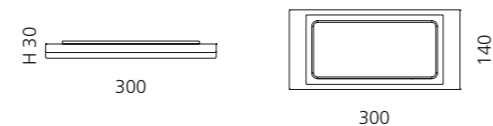

Schwarz/Rosé-Gold
ROYAL2PO30PG

Schwarz/Platin
ROYAL2PO30PL

ARIA UNO ABLAGE MIT EINSATZ

- Maße: B 300 x H 30 x T 140 mm
- Material: Metallablage (Edelstahl) mit Einleger aus VetroFreddo

Schwarz matt / Weiß matt
ARIA1NOPO01