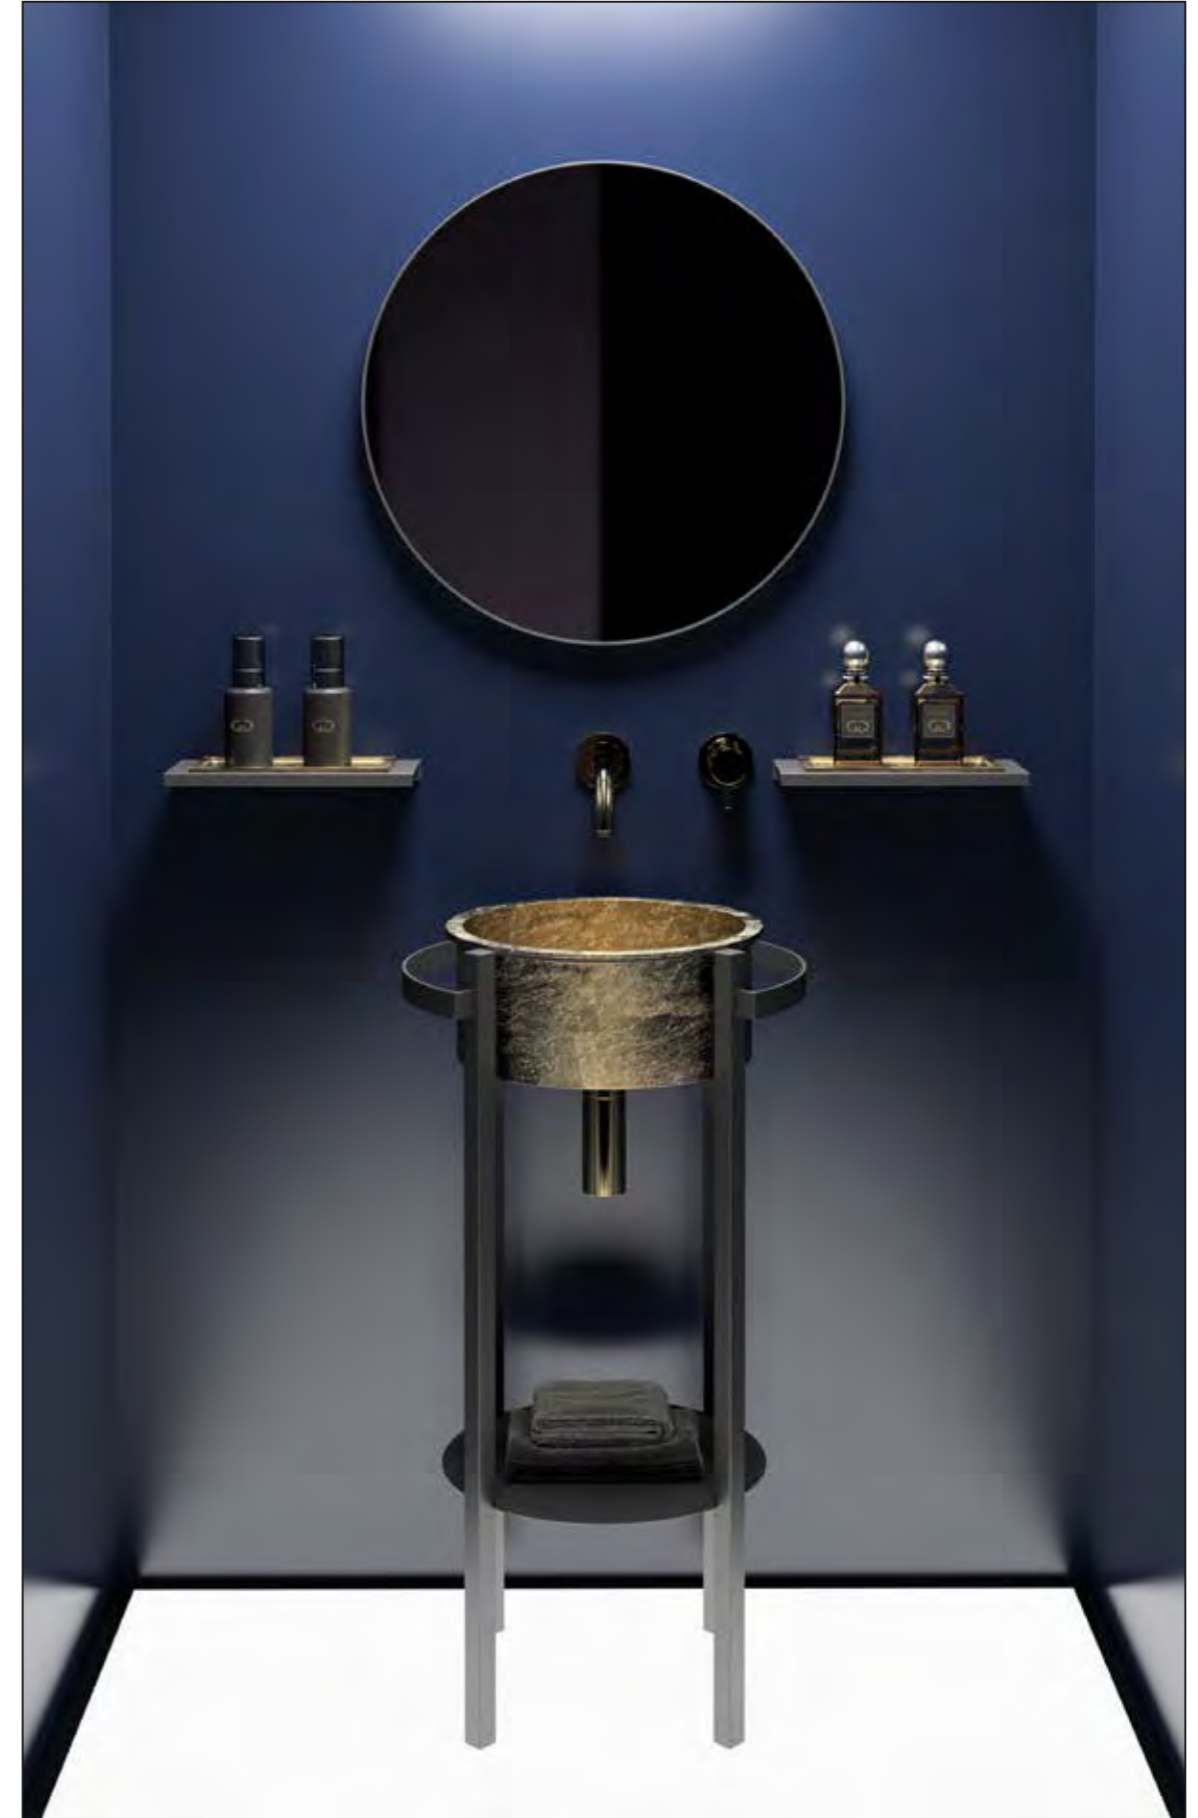

TONDO plus, Metallmöbel, Schwarz matt / TONDO, Waschbecken aus VetroFreddo, Blattauflage Gold 3D /
TONDO 60, Metallspiegel, schwarz matt / ARIA, Ablagen, Schwarz matt mit Einlage in Blattauflage Gold 3D