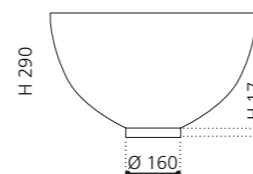

COCOON 34

- Material: TeknoForm
- Gewicht: 3,2 kg
- Maße: Ø 340 x H 160 mm
- Lochbohrung: Ø 45 mm

TeknoForm®

Ablaufventil
wird als Zubehör empfohlen

COCOON

- Material: TeknoForm
- Gewicht: 7,0 kg
- Maße: Ø 485 x H 290 mm
- Lochbohrung: Ø 45 mm

TeknoForm®

Ablaufventil
wird als Zubehör empfohlen

COCOON MATERIC

- Material: TeknoForm
- Gewicht: 6,4 kg
- Maße: Ø 485 x H 290 mm
- Lochbohrung: Ø 45 mm

TeknoForm®

Ablaufventil
wird als Zubehör empfohlen

COCOON LUX

- Material: TeknoForm
- Gewicht: 6,4 kg
- Maße: Ø 485 x H 290 mm
- Lochbohrung: Ø 45 mm

TeknoForm®

Ablaufventil
wird als Zubehör empfohlen

CIRCUS 50

- Material: TeknoForm
- Gewicht: 9,0 kg
- Maße: Ø 500 x H 110 mm
- Lochbohrung: Ø 45 mm

TeknoForm®

Ablaufventil
wird als Zubehör empfohlen

CIRCUS 43

- Material: TeknoForm
- Gewicht: 7,0 kg
- Maße: Ø 430 x H 140 mm
- Lochbohrung: Ø 45 mm

TeknoForm®

Basisring und Ablaufventil
werden als Zubehör empfohlen