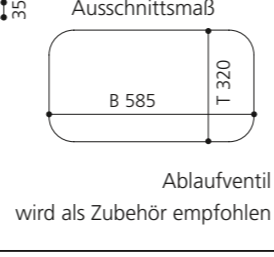

PLAY FL

- Material: VetroFreddo
- Gewicht: 11,5 kg
- Maße: B 604 x T 340 x H 120 mm
- Außenschnittsmaß: 585 x 320 mm

ELLISSE FL SMALL

- Material: VetroFreddo
- Gewicht: 7,0 kg
- Maße: B 425 x T 315 x H 148 mm
- Außenschnittsmaß: 402 x 293 mm