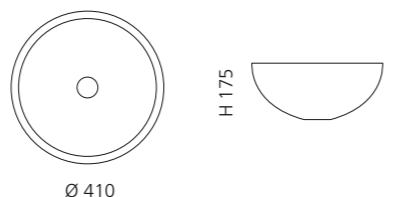

inkl. Ablaufventil
und Basisring Chrom