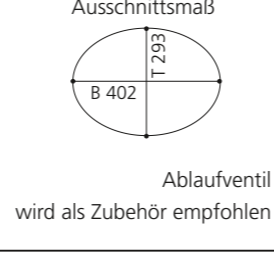

PLAY FL

- Material: VetroFreddo
- Gewicht: 11,5 kg
- Maße: B 604 x T 340 x H 120 mm
- Außenschnittsmaß: 585 x 320 mm

ELLISSE FL SMALL

- Material: VetroFreddo
- Gewicht: 7,0 kg
- Maße: B 425 x T 315 x H 148 mm
- Außenschnittsmaß: 402 x 293 mm