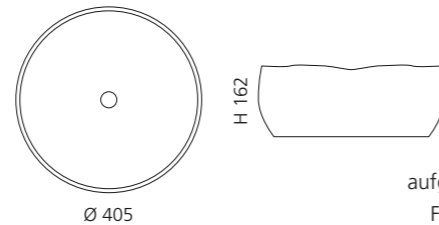

Braun-Schwarz
ALUVOA03

Weiß-Silber
ALUVOA05

MODE

- Material: Terra di Siena
- Gewicht: 7,7 kg
- Maße: Ø 405 x H 162 mm
- Lochbohrung: Ø 45 mm

Terra di SIENA

Das Piletta Ablaufventil ist
aufgrund der handgetöpften
Form zwingend erforderlich.