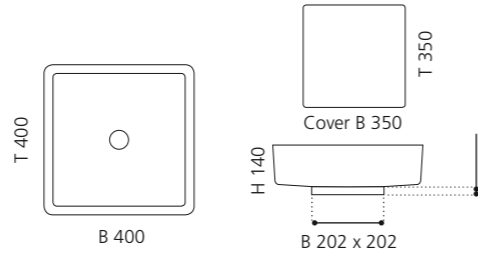

Pert[®]
polimero tecnologico

Ablaufventil wird als
Zubehör empfohlen

Silber (Blattauflage 3D)
FOURFA

Gold (Blattauflage 3D)
FOURFO

FOUR VISION

- Material: Pert
- Gewicht: 6,14 kg
- Maße: B 400 x T 400 x H 140 mm
- Maße Cover: B 350 x T 350 mm
- Lochbohrung: Ø 45 mm