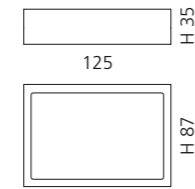

NAVY BECHER

- Becher
- Material: VetroFreddo