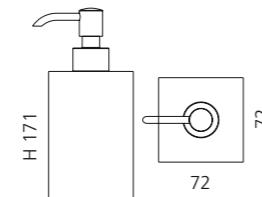

METROPOLE SEIFENSPENDER

- Seifenspender
- Material: VetroFreddo
- Pumpe: Chrom

NAVY SEIFENSCHALE

- Seifenschale
- Material: VetroFreddo

NAVY BECHER

- Becher
- Material: VetroFreddo

NAVY SEIFENSPENDER

- Seifenspender
- Material: VetroFreddo
- Pumpe: Chrom