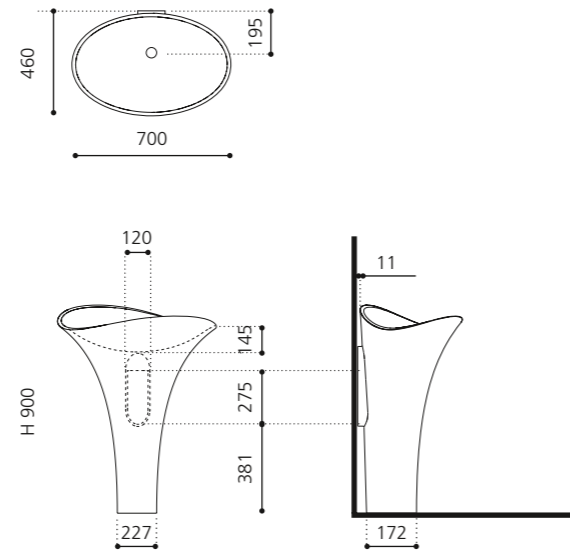

- Material: VetroFreddo
- Gewicht: 22,0 kg
- Maße: B 700 x T 460 x H 900 mm

VetroFreddo®

inkl. Ablaufventil Chrom
flexibler Ablauf RACCORDO joint
zwingend erforderlich