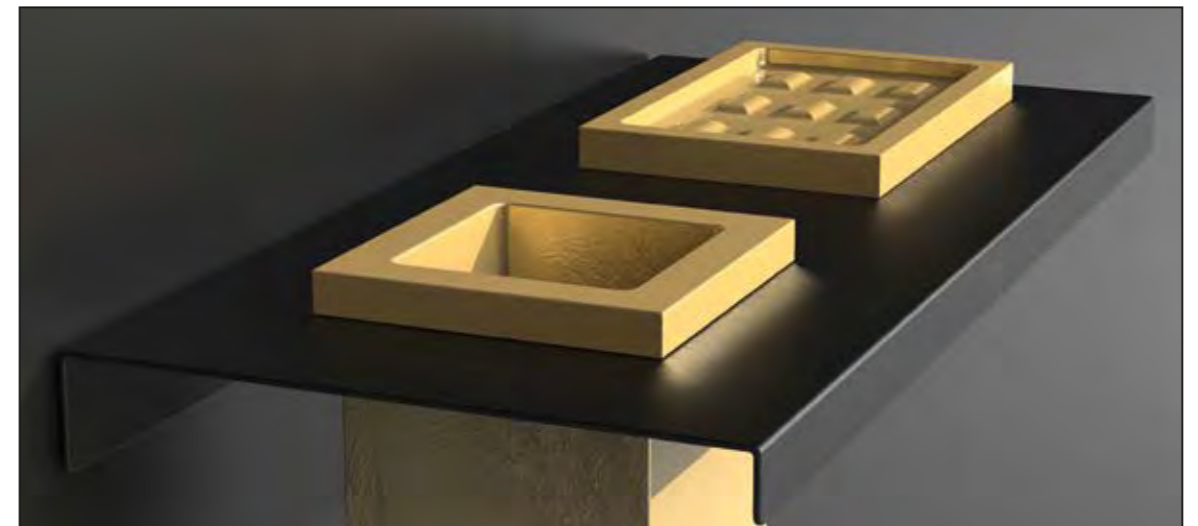

OPERA und CANTO, WC-Bürstengarnitur aus Bleikristall 24%pb mit verschiedenen Schlifften

ROYAL

ROYAL, Seifenspender, Pumpe Schwarz matt, Kristallglas Gold, Platin, Silber, Roségold, Transparent

ROYAL, Ablage mit Becher, Ablage Schwarz matt, Becher Kristallglas Gold

ARIA

ARIA UNO, Ablage mit Einsatz, Schwarz matt / Blattsilber

ARIA DUE, Ablage mit Becher und Seifenschale, Schwarz matt / Blattgold

ARIA TRE, Ablage, Altmessing

VALENTINO

VALENTINO, Transparent

VALENTINO, Schwarz