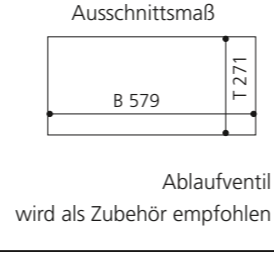

PLAY FL

- Material: VetroFreddo
- Gewicht: 11,5 kg
- Maße: B 604 x T 340 x H 120 mm
- Außenschnittsmaß: 585 x 320 mm

ELLISSE FL SMALL

- Material: VetroFreddo
- Gewicht: 7,0 kg
- Maße: B 425 x T 315 x H 148 mm
- Außenschnittsmaß: 402 x 293 mm