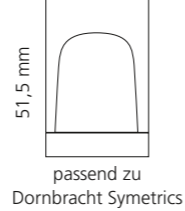

Gold

Rose-Gold

Schwarz

Silber

LYRIC RAMADA

- Kristallhandgriff 24% pb
- Griffboden in Chrom, Schwarz matt oder Platin matt
- 2er Set

Kristallhandgriff zu Dornbracht Deque bzw. Symetrics Seitenventilen

Alle technischen Informationen sind der Preisliste zu entnehmen.