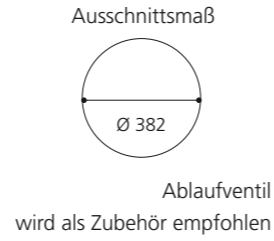

Weiß
CIRCUS43FLPO01

Schwarz
CIRCUS43FLPO30

Silber (Blattauflage 3D)
CIRCUS43FLFA

Gold (Blattauflage 3D)
CIRCUS43FLFO

CIRCUS 50 FL

- Material: TeknoForm
- Gewicht: 8,8 kg
- Maße: Ø 470 x H 110 mm
- Außenschnittsmaß: Ø 382 mm