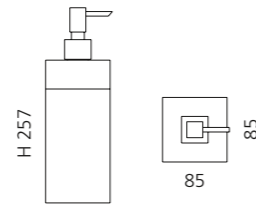

Transparent/Schwarz matt
ROYAL1T01NO

Silber/Schwarz matt
ROYAL1SLNO

Gold/Schwarz matt
ROYAL1GDNO

Rosé-Gold/Schwarz matt
ROYAL1PGNO

Platin/Schwarz matt
ROYAL1PLNO

ROYAL 2 SEIFENABLAGE UND BECHER

- Ablage mit integrierter Seifenschale
- Material: Vetrofreddo und Becher Glas