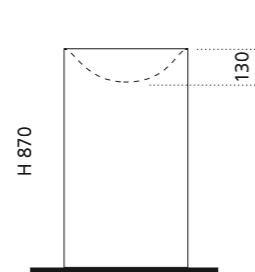

innen Weiß matt /
außen Gold matt
TOMMYGDW

TOMMY METROPOLE

Variante 1: Wandablauf

Variante 2: Bodenablauf

- Material: VetroFreddo
- Gewicht: 28,0 kg
- Maße: Ø 420 x H 870 mm

VetroFreddo®

inkl. Ablaufventil Chrom
bzw. Schwarz matt
Variante 1 Wandablauf: flexibler
Ablauf RACCORDO joint
zwingend erforderlich
Variante 2 Bodenablauf:
Lieferung inkl. Spezialablauf