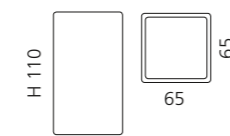

KLEISS SEIFENSCHALE

- Seifenschale
- Material: VetroFreddo

KLEISS SEIFENSPENDER

- Seifenspender
- Material: VetroFreddo
- Pumpe: Chrom

TONDA BECHER

- Becher
- Material: VetroFreddo

TONDA SEIFENSPENDER

- Seifenspender
- Material: VetroFreddo
- Pumpe: Chrom

LUXURY SEIFENSCHALE

- Seifenschale
- Material: Glas mit Blattauflage
- Einleger Edelstahl

Silber Blattauflage 3D
LUX01FA

LUXURY BECHER

- Becher
- Material: Glas mit Blattauflage