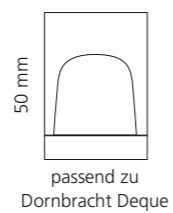

Anthrazit

Bronze

Platin

Weitere Metropole Farben auf Anfrage verfügbar

LYRIC

- Kristallhandgriff 24% pb
- Griffboden in Chrom, Schwarz matt oder Platin matt
- 2er Set

Kristallhandgriff zu Dornbracht Deque bzw. Symetrics Seitenventilen