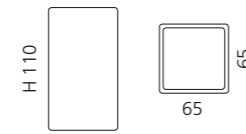

VENICE SEIFENSPENDER

- Seifenspender
- Material: Glas
- Pumpe: Edelstahl matt