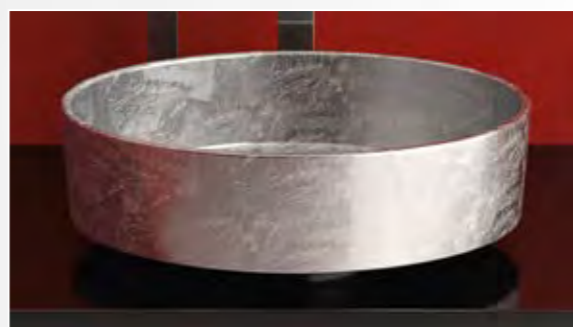

RHO LUX, Blattauflage Silber