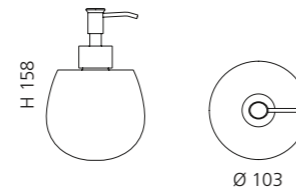

KLEISS SEIFENSCHALE

- Seifenschale
- Material: VetroFreddo

KLEISS SEIFENSPENDER

- Seifenspender
- Material: VetroFreddo
- Pumpe: Chrom

TONDA BECHER

- Becher
- Material: VetroFreddo

TONDA SEIFENSPENDER

- Seifenspender
- Material: VetroFreddo
- Pumpe: Chrom

LUXURY SEIFENSCHALE

- Seifenschale
- Material: Glas mit Blattauflage
- Einleger Edelstahl

LUXURY BECHER

- Becher
- Material: Glas mit Blattauflage