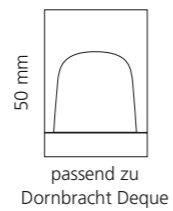

LYRIC RAMADA

- Kristallhandgriff 24% pb
- Griffboden in Chrom, Schwarz matt oder Platin matt
- 2er Set