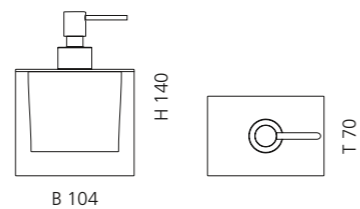

COLORI BECHER

- Becher
- Material: Glas

COLORI SEIFENSPENDER

- Seifenspender
- Material: Glas
- Abdeckung und Pumpe: Chrom

METROPOLE SEIFENSCHALE

- Seifenschale
- Material: VetroFreddo

METROPOLE BECHER

- Becher
- Material: VetroFreddo