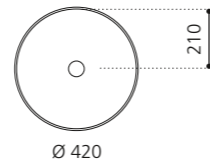

innen Weiß matt /
außen Gold matt
TOMMYGDW

TOMMY METROPOLE

Variante 1: Wandablauf

Variante 2: Bodenablauf

- Material: VetroFreddo
- Gewicht: 28,0 kg
- Maße: Ø 420 x H 870 mm

VetroFreddo®

inkl. Ablaufventil Chrom
bzw. Schwarz matt
Variante 1 Wandablauf: flexibler
Ablauf RACCORDO joint
zwingend erforderlich
Variante 2 Bodenablauf:
Lieferung inkl. Spezialablauf