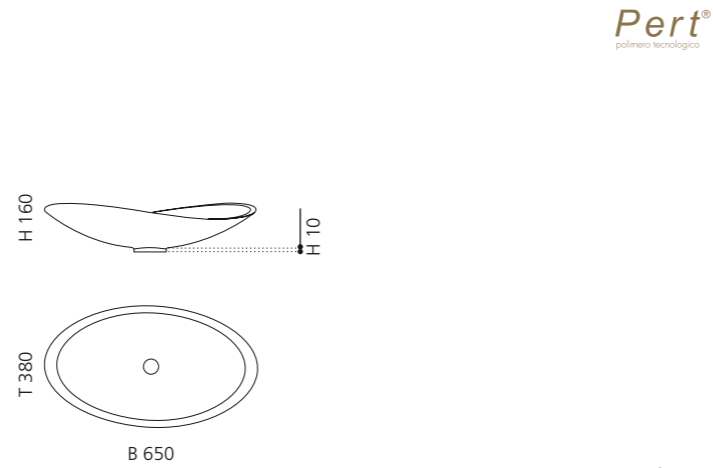

- Material: Pert
- Gewicht: 3,3 kg
- Maße: B 650 x T 380 x H 160cm
- Lochbohrung: Ø 45 mm

Ablaufventil
wird als Zubehör empfohlen

Pert®
polimero tecnologico