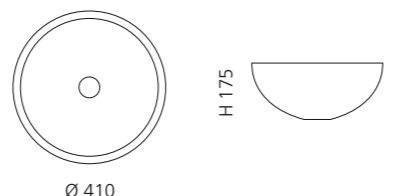

inkl. Ablaufventil
und Basisring Chrom