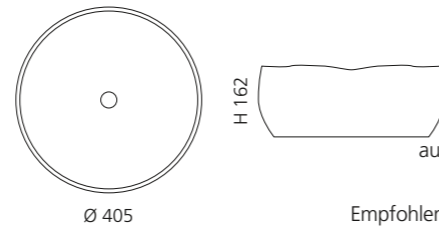

Weiß
MODE40RWT

Sand
MODE40RSN

Vulcano
MODE40RVL

MODE LUX

- Material: Terra di Siena
- Gewicht: 7,7 kg
- Maße: Ø 405 x H 162 mm
- Lochbohrung: Ø 45 mm

Terra di SIENA

Das Piletta Ablaufventil ist
aufgrund der handgetöpften
Form zwingend erforderlich.
Empfohlene Oberfläche: Schwarz matt