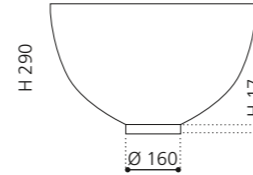

COCOON 34

- Material: TeknoForm
- Gewicht: 3,2 kg
- Maße: Ø 340 x H 160 mm
- Lochbohrung: Ø 45 mm

TeknoForm®

Ablaufventil
wird als Zubehör empfohlen

COCOON

- Material: TeknoForm
- Gewicht: 7,0 kg
- Maße: Ø 485 x H 290 mm
- Lochbohrung: Ø 45 mm

TeknoForm®

Ablaufventil
wird als Zubehör empfohlen

COCOON MATERIC

- Material: TeknoForm
- Gewicht: 6,4 kg
- Maße: Ø 485 x H 290 mm
- Lochbohrung: Ø 45 mm

TeknoForm®

Ablaufventil
wird als Zubehör empfohlen

COCOON LUX

- Material: TeknoForm
- Gewicht: 6,4 kg
- Maße: Ø 485 x H 290 mm
- Lochbohrung: Ø 45 mm

TeknoForm®

Ablaufventil
wird als Zubehör empfohlen

CIRCUS 50

- Material: TeknoForm
- Gewicht: 9,0 kg
- Maße: Ø 500 x H 110 mm
- Lochbohrung: Ø 45 mm

TeknoForm®

Ablaufventil
wird als Zubehör empfohlen

CIRCUS 43

- Material: TeknoForm
- Gewicht: 7,0 kg
- Maße: Ø 430 x H 140 mm
- Lochbohrung: Ø 45 mm

TeknoForm®

Basisring und Ablaufventil
werden als Zubehör empfohlen