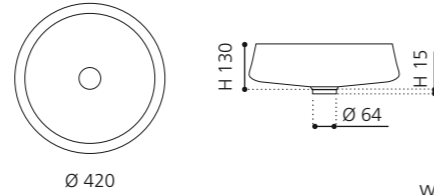

Gold
REVERSEGD

Kupfer
REVERSECP

EXTÉ

- Material: Alumix
- Gewicht: 3,2 kg
- Maße: Ø 420 x H 145 mm
- Lochbohrung: Ø 45 mm

Alumix®

Ablaufventil
wird als Zubehör empfohlen

Schwarz-Silber
ALUEXTETA02

Braun-Schwarz
ALUEXTETA03