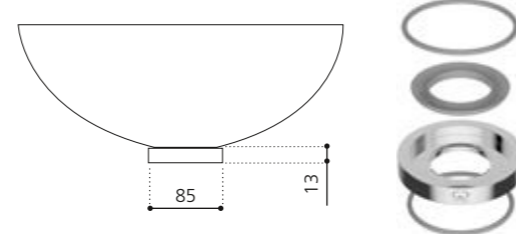

Rosé-Gold
ANF10

ANELLO BASISRING NO.2

- Für die Modelle Luna Oval und Metropole Oval
- Material: Messing
- Maße: Ø 85 x H 13 mm

Chrom
ANF4.FL

Gold
ANF3.FL

ANELLO BASISRING NO.3

- Für die Modelle Luna Katino, Metropole Katino, Drop Katino, Vento und Marea.
- Einsetzbar für die Florence Glass Atelier Aufsatzbecken mit 34 cm Durchmesser
- Material Messing
- Maße: Ø 85 x H 13 mm