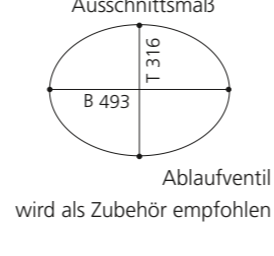

ELLISSE FL LARGE

- Material: VetroFreddo
- Gewicht: 8,5 kg
- Maße: B 510 x T 336 x H 148 mm
- Außenschnittsmaß: 493 x 316 mm