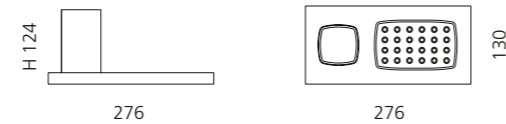

Transparent/Schwarz matt
ROYAL1T01NO

Silber/Schwarz matt
ROYAL1SLNO

Gold/Schwarz matt
ROYAL1GDNO

Rosé-Gold/Schwarz matt
ROYAL1PGNO

Platin/Schwarz matt
ROYAL1PLNO

ROYAL 2 SEIFENABLAGE UND BECHER

- Ablage mit integrierter Seifenschale
- Material: Vetrofreddo und Becher Glas