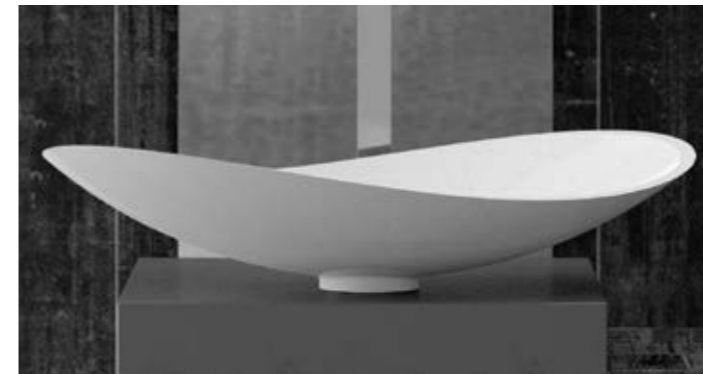

Pert® ist ein technisches Polymer, aus verschiedenen Spezialkunststoffen, welches geringes Gewicht mit hoher mechanischer Widerstandsfähigkeit kombiniert. Es ist dadurch insbesondere für die Einsatzbereiche geeignet, in denen ein geringes Gewicht von Bedeutung ist, zB. bei Booten, Yachten, Flugzeugen, Wohnmobilen. Die Flexibilität des Material ermöglicht auch die Realisierung anspruchsvoller Design-Ideen mit Präziser Formgebung bei einer großen Farbvielfalt.