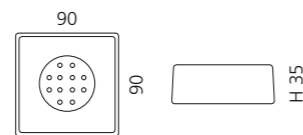

- Seifenschale
- Material: Glas
- Einleger: Edelstahl

VENICE BECHER

- Becher
- Material: Glas

VENICE SEIFENSPENDER

- Seifenspender
- Material: Glas
- Pumpe: Edelstahl matt

GRAFFITI SEIFENSCHALE

- Seifenschale
- Material: Glas
- Einleger: Edelstahl