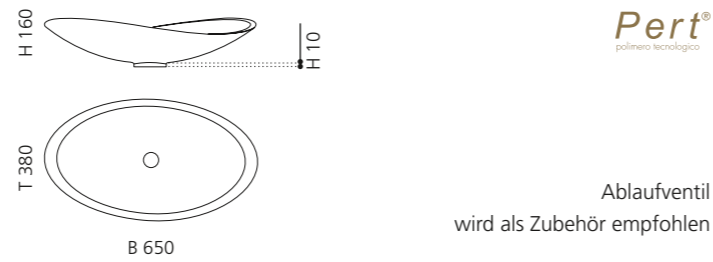

INFINITY STARLIGHT

- Material: Pert
- Gewicht: 3,3 kg
- Maße: B 650 x T 380 x H 160cm
- Lochbohrung: Ø 45 mm

Ablaufventil
wird als Zubehör empfohlen

Pert®
polimero tecnologico