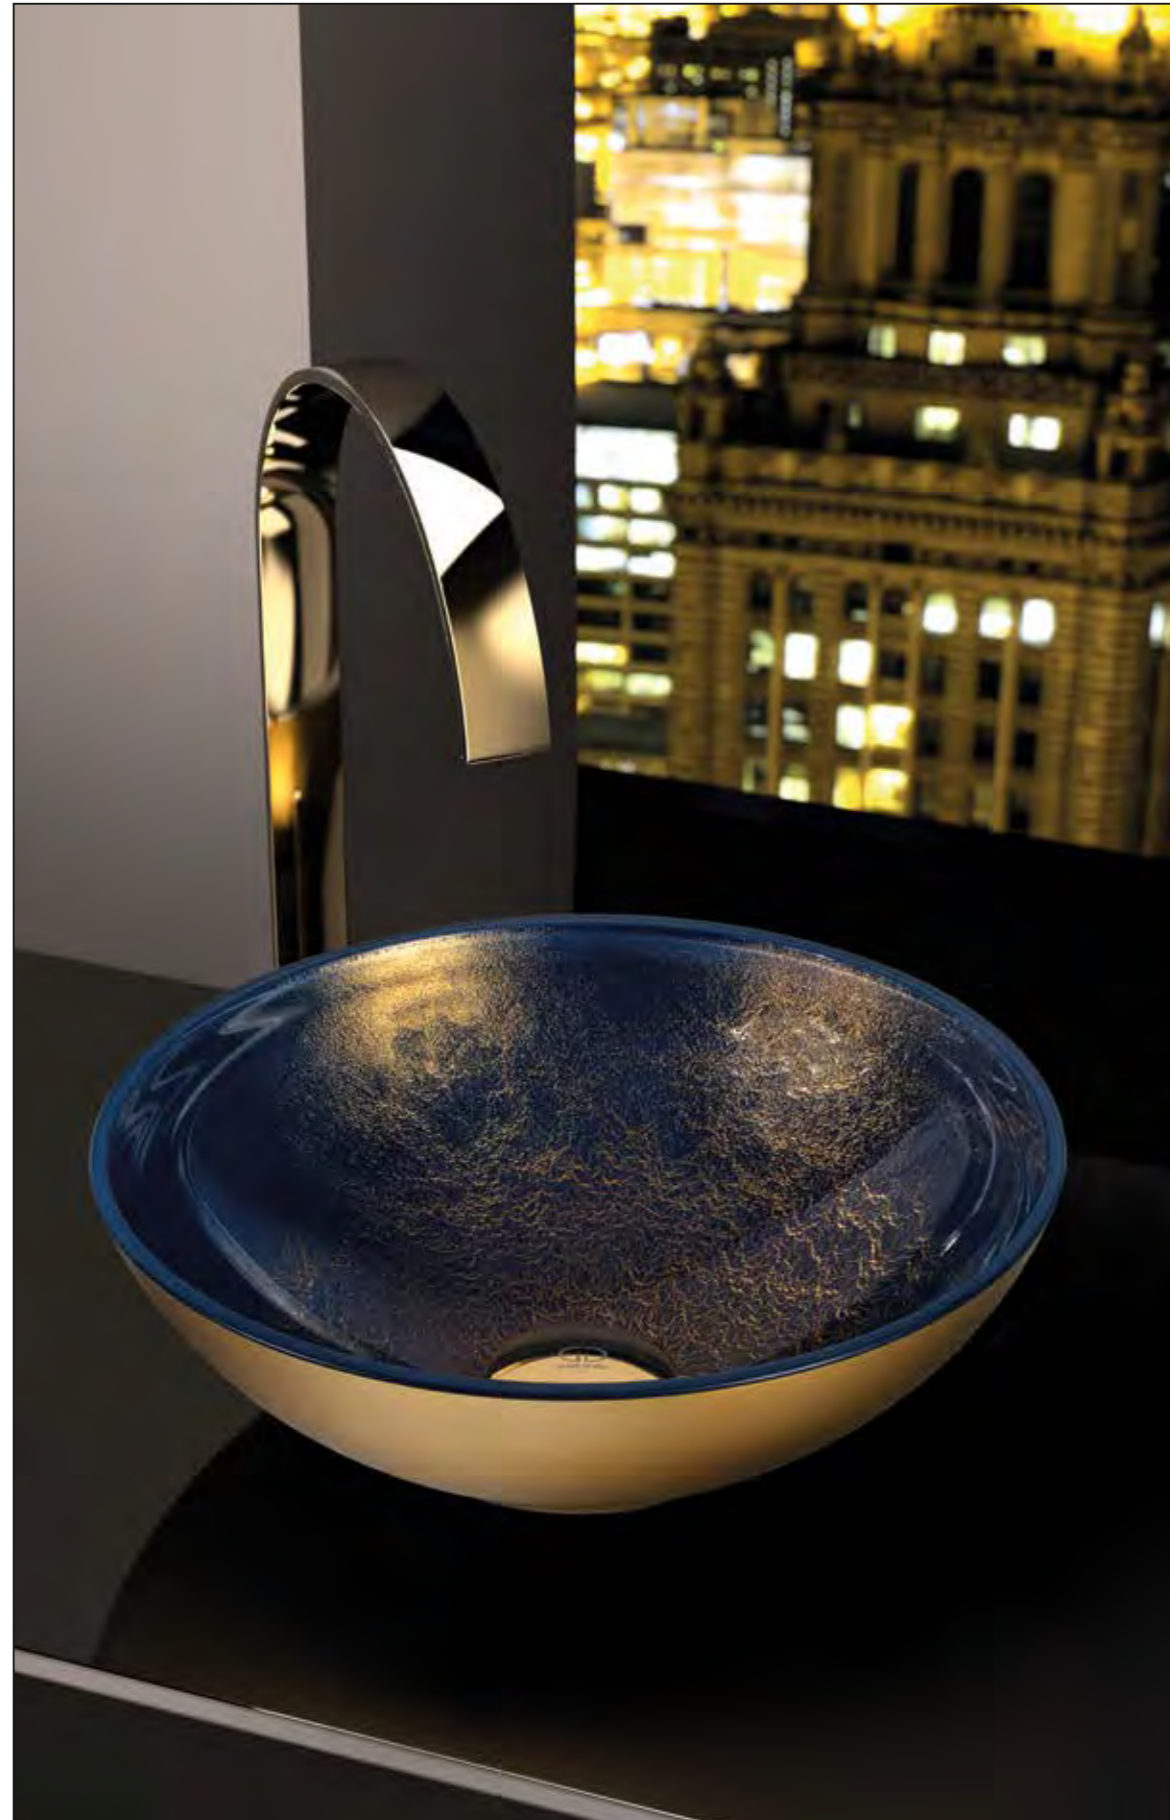

OCEAN 34

OCEAN 34, Waschbecken aus Kristallglas, Blau-Gold