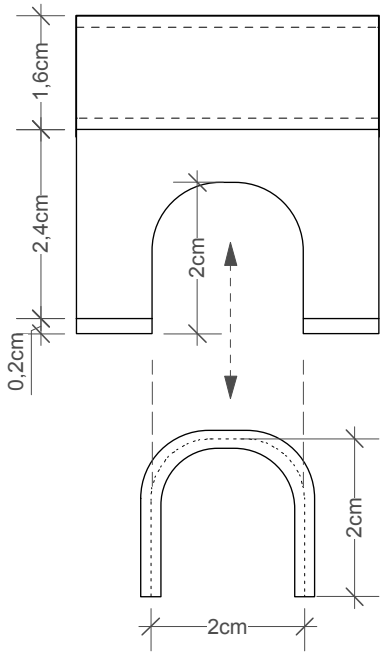

DECOR WALTHER

DH 2

Haken für
Duschabtrennung
*Hang up hook for
shower cabins*

M 1 : 1

8,2 . 4 . 4,4 cm

Chrom . *Chrome*

Gummipuffer
Weiß . Plastik-
puffer für
gängige Stärken
von Duschgla-
sabtrennungen

*Rubber buffer white
. Plastic buffer to fit
on common
thicknesses of
shower glass*

Alle Angaben ohne Gewähr.
Maß und Modelländerungen
vorbehalten.
*All information without engagement.
Measurement and changes
conditionally.*

Gummipuffer Weiß
Rubber buffer white