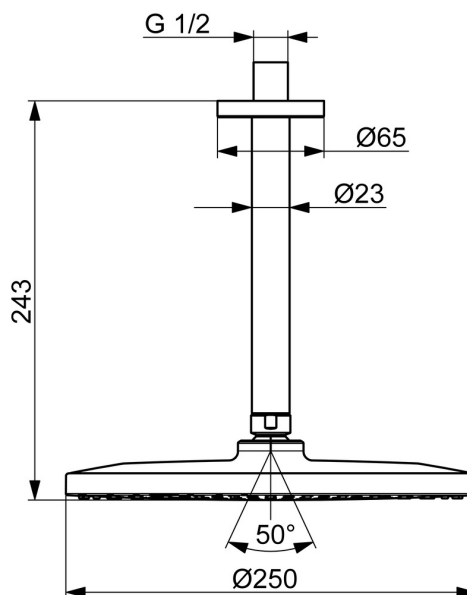

EAN: 4057304018008
static.hansa.com/44270200

Die große und flache Kopfbrause hat einen sanften Strahl, der den ganzen Körper bedeckt. Genießen Sie den gleichmäßigen und starken Wasserstrahl für die ultimative Entspannung.

Elegantes Design und absolutes Vergnügen

- Dusche
- Zubehör
- Deckenmontage
- Chrom
- Kopfbrause, Schwenkbares Kugelgelenk, Anti-Kalk-Technik
- Regenstrahl - Gleichmäßiger und starker Wasserstrahl
- Außengewinde, Abdeckung(en)
- 1-strahlig