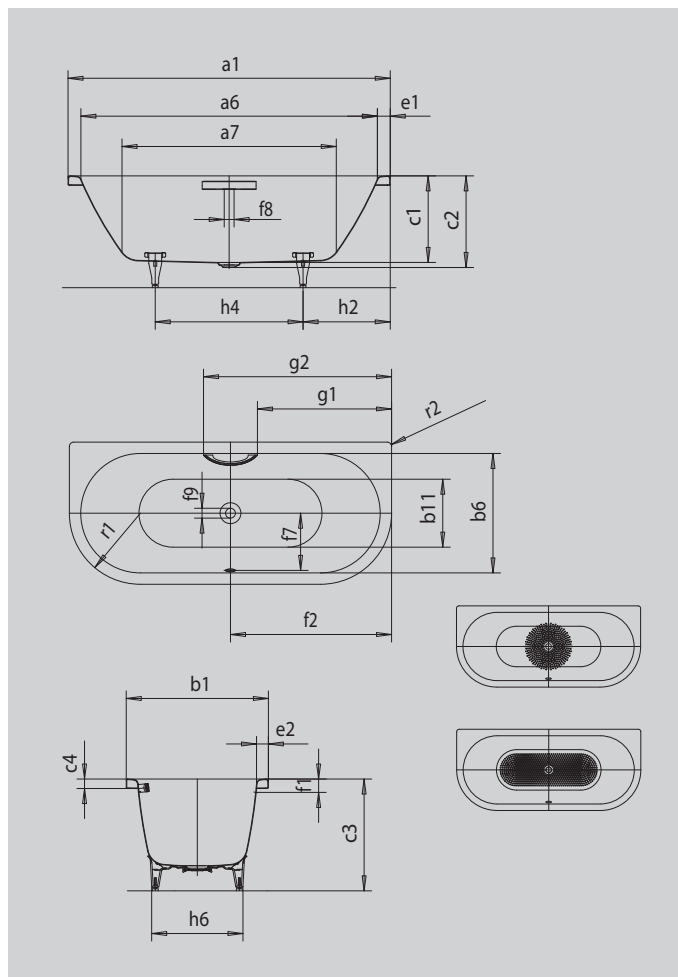

# CENTRO DUO 2

- puristische Einfachheit und schlichte Eleganz zeichnen diese Badewanne aus
- emaillierte, in das Badewannen-Design integrierte Ablaufabdeckung und Überlaufknopf (auch mit Füllfunktion verfügbar)
- Baden zu zweit: zwei identische Rückenschrägen und Mittelablauf
- aus KALDEWEI Stahl-Emaile

Abbildung ähnlich

Modell		135
Äußere Länge	$a_1$	1800 mm
Innere Länge (oben)	$a_6$	1680 mm
Innere Länge (unten)	$a_7$	1230 mm
Äußere Breite	$b_1$	800 mm
Innere Breite (oben)	$b_6$	680 mm
Innere Breite (unten)	$b_{11}$	560 mm
Tiefe Innen	$c_1$	460 mm
Tiefe inklusive Ablaufloch	$c_2$	485 mm
Höhe mit Füßen	$c_3$	595 - 630 mm
Randhöhe	$c_4$	50 mm
Randbreite Fußseite; Längsseite	$e_1; e_2$	60; 60 mm
Abstand Oberkante bis Mitte Überlaufloch	$f_1$	70 mm
Abstand Wannrand bis Mitte Ablaufloch	$f_2$	900 mm
Abstand Mitte Ab- bis Mitte Überlaufloch	$f_7$	332 mm
Durchmesser Überlaufloch	$f_8$	Ø 52 mm
Durchmesser Ablaufloch	$f_9$	Ø 52 mm
Abstand Wannrand (Fußseite) bis Anfang Griff	$g_1$	758 mm
Abstand Wannrand (Fußseite) bis Ende Griff	$g_2$	1042 mm
Abstand Fußseite Wannrand bis Mitte Fuß	$h_2$	600 mm
Abstand zwischen den Füßen	$h_4$	600 mm
Fußbreite max.	$h_6$	540 mm
Äußerer Radius	$r_1$	23 mm
Äußerer Radius	$r_2$	400 mm
Nutzhalt		195 l
Nettogewicht		52 kg
Fußgestell		5032
Antislip Durchmesser		Ø 435 mm
Vollantislip		900 x 300 mm