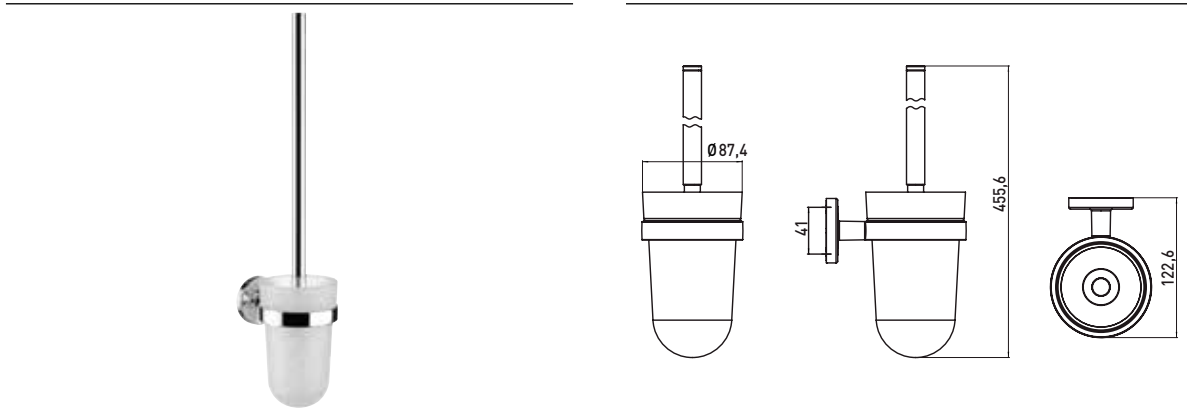

PRODUKTINFORMATION

Toilettenbürstengarnitur, Behälter Kristallglas satiniert, Stiel chrom, Wandmodell chrom

Art.-Nr.0715 001 00