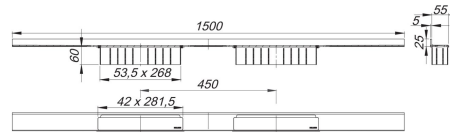

23. August 2021

Duschrinne CeraWall Select Duo Edelstahl matt, 1500 mm

Artikel Nr. **536204**
GTIN/EAN: 4001636536204
Rabattgruppe: 11

zum Einbau mit Ablaufgehäuse DallFlex Duo, DallFlex Duo Plan und DallFlex Duo senkrecht.

Ablaufschiene mit mehrseitigem Präzisionsgefälle, sichtbar am Übergang zwischen Wand und Boden installiert, geeignet für Boden- und Wandbeläge von 12 – 24 mm (inkl. Kleberbett), Länge millimetergenau anpassbar.

Material:

Edelstahl 1.4301, massiv 5 mm, matt satiniert, Belastungsklasse K 3 (300 kg)

Bestellhinweis CeraWall Select Duo:

Bitte Ablaufgehäuse DallFlex Duo + Duschrinne CeraWall Select Duo bestellen!