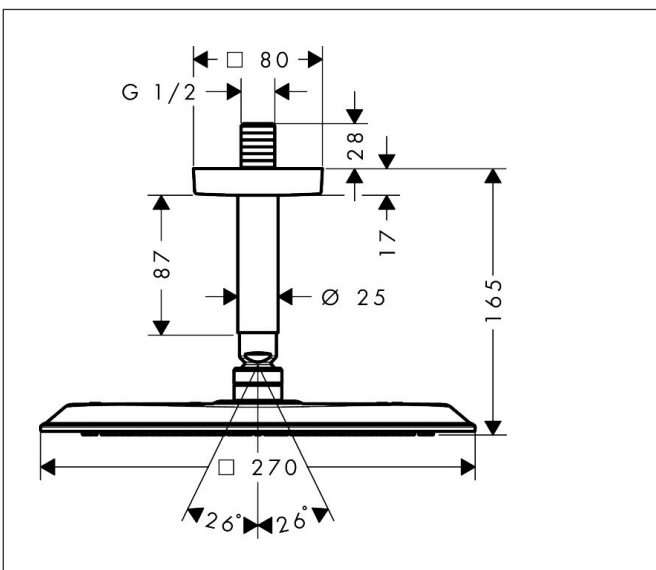

Marke	AXOR
Artikelname	<b>AXOR Citterio C</b> Kopfbrause 270/270 1jet mit Deckenanschluss
Art.-Nr.	28792000
Oberfläche	Chrom
Pos.	1

## Merkmale

- besteht aus: Kopfbrause, Deckenanschluss
- Brausekopfgröße: 270 x 270 mm
- Strahlart: PowderRain
- Durchflussmenge PowderRain bei 3 bar: 11 l/min
- Funktion ab: 7,5 l/min
- maximale Durchflussmenge bei 3 bar: 11 l/min
- Mindestfließdruck: 1 bar
- Material Strahlscheibe: Metall
- Deckenanschlusslänge: 100 mm
- Kopfbrause zur Reinigung abnehmbar
- Montage: Deckenmontage
- Anschlussgewinde: G 1/2
- für Durchlauferhitzer geeignet

## Maßzeichnung