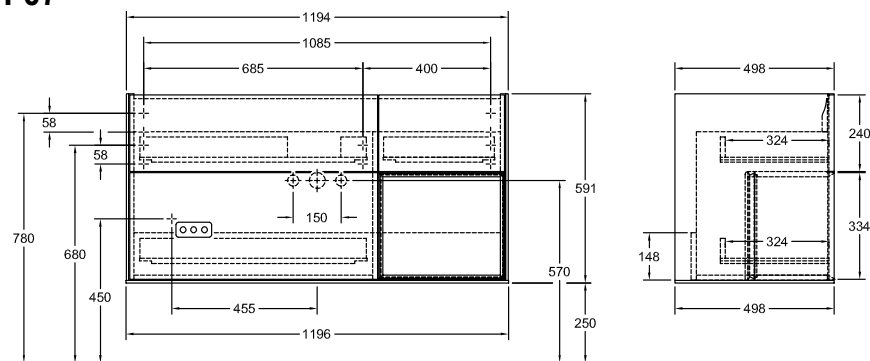

TECHNISCHE ZEICHNUNGEN

F07