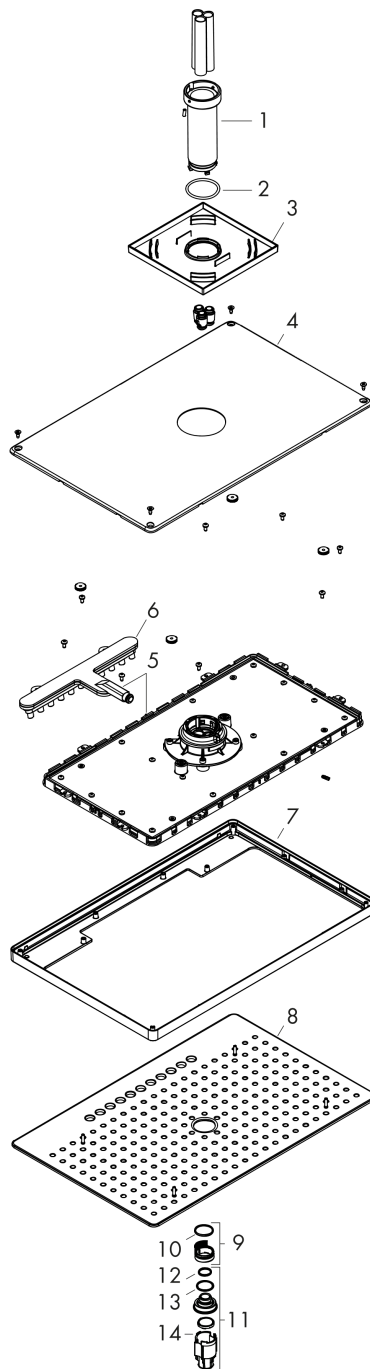

Rainmaker Select
Kopfbrause 460 3jet EcoSmart 9 l/min mit Deckenanschluss
 Oberflächen: **Weiß/Chrom** Artikelnummer: **24016400**

Beschreibung

Merkmale

- Brausekopfgröße: 460 x 300 mm
- Strahlart: Rain, RainStream, MonoRain
- Durchflussmenge Rain Strahl (bei 3 bar): 9 l/min
- Durchflussmenge RainStream Strahl (bei 3 bar): 9 l/min
- Durchflussmenge Mono Strahl (bei 3 bar): 9 l/min
- reinigungsfreundliche Glasstrahlscheibe
- Material Strahlscheibe: Sicherheitsglas
- Strahlscheibe zur Reinigung abnehmbar
- Kopfbrause zur Reinigung abnehmbar
- Metalldeckenanschluss
- Deckenanschlusslänge: 100 mm
- Montage: Decke
- Anschlussgröße: DN15

Technologie

Zertifikate

Produktabbildung

Maßzeichnung

Rainmaker Select
Kopfbrause 460 3jet EcoSmart 9 l/min mit Deckenanschluss
 Oberflächen: **Weiß/Chrom** Artikelnummer: **24016400**

Durchflussdiagramm

Die Verbrauchswerte wurden praxisnah mit den dazugehörigen Armaturen (Thermostat/Mischer/Unterputzventil) gemessen.

Rainmaker Select
Kopfbrause 460 3jet EcoSmart 9 l/min mit Deckenanschluss
 Oberflächen: **Weiß/Chrom** Artikelnummer: **24016400**

Explosionszeichnung

Baujahr: >07/15

Rainmaker Select
Kopfbrause 460 3jet EcoSmart 9 l/min mit Deckenanschluss
 Oberflächen: **Weiß/Chrom** Artikelnummer: **24016400**

Ersatzteilliste

Baujahr: >07/15

Pos.	Beschreibung	Artikelnummer	PG	VE
1	Hülse	92709000	0	1
2	O-Ring 42x3,5	92708000	0	1
3	Rosette 155 / 155 mm	92710000	0	1
4	Abdeckung	93393000	0	1
5	Kartusche kpl.	93389000	0	1
6	Strahleinsatz	92923000	0	1
7	Rahmen	93391000	0	1
8	Strahlscheibe kpl.	92704000	0	1
9	Sieb	92683000	0	1
10	O-Ring 24x2	98388000	0	1
11	Strahlregler laminar	92684000	0	1
12	O-Ring 15x2	98163000	0	1
13	O-Ring 21x2	98205000	0	1
14	Montageschlüssel	92686000	0	1
a	Grundkörper	24010180	0	1
b	Verlängerung	35288000	0	1
c	Armaturenfett	90920000	0	1