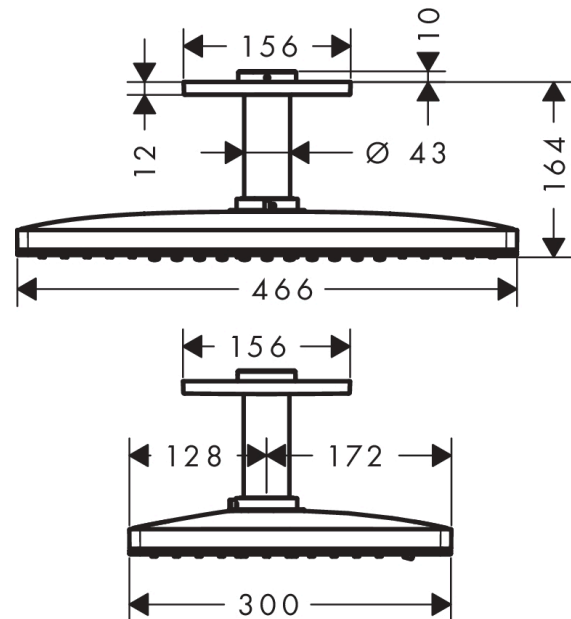

Rainmaker Select
Kopfbrause 460 3jet EcoSmart 9 l/min mit Deckenanschluss
 Oberflächen: **Weiß/Chrom** Artikelnummer: **24016400**

Beschreibung

Merkmale

- Brausekopfgröße: 460 x 300 mm
- Strahlart: Rain, RainStream, MonoRain
- Durchflussmenge Rain Strahl (bei 3 bar): 9 l/min
- Durchflussmenge RainStream Strahl (bei 3 bar): 9 l/min
- Durchflussmenge Mono Strahl (bei 3 bar): 9 l/min
- reinigungsfreundliche Glasstrahlscheibe
- Material Strahlscheibe: Sicherheitsglas
- Strahlscheibe zur Reinigung abnehmbar
- Kopfbrause zur Reinigung abnehmbar
- Metalldeckenanschluss
- Deckenanschlusslänge: 100 mm
- Montage: Decke
- Anschlussgröße: DN15

Technologie

Zertifikate

Produktabbildung

Maßzeichnung

Rainmaker Select
Kopfbrause 460 3jet EcoSmart 9 l/min mit Deckenanschluss
 Oberflächen: **Weiß/Chrom** Artikelnummer: **24016400**

Durchflussdiagramm

Die Verbrauchswerte wurden praxisnah mit den dazugehörigen Armaturen (Thermostat/Mischer/Unterputzventil) gemessen.

Rainmaker Select
Kopfbrause 460 3jet EcoSmart 9 l/min mit Deckenanschluss
 Oberflächen: **Weiß/Chrom** Artikelnummer: **24016400**

Explosionszeichnung

Baujahr: >07/15

Rainmaker Select
Kopfbrause 460 3jet EcoSmart 9 l/min mit Deckenanschluss
 Oberflächen: **Weiß/Chrom** Artikelnummer: **24016400**

Ersatzteilliste

Baujahr: >07/15

Pos.	Beschreibung	Artikelnummer	PG	VE
1	Hülse	92709000	0	1
2	O-Ring 42x3,5	92708000	0	1
3	Rosette 155 / 155 mm	92710000	0	1
4	Abdeckung	93393000	0	1
5	Kartusche kpl.	93389000	0	1
6	Strahleinsatz	92923000	0	1
7	Rahmen	93391000	0	1
8	Strahlscheibe kpl.	92704000	0	1
9	Sieb	92683000	0	1
10	O-Ring 24x2	98388000	0	1
11	Strahlregler laminar	92684000	0	1
12	O-Ring 15x2	98163000	0	1
13	O-Ring 21x2	98205000	0	1
14	Montageschlüssel	92686000	0	1
a	Grundkörper	24010180	0	1
b	Verlängerung	35288000	0	1
c	Armaturenfett	90920000	0	1