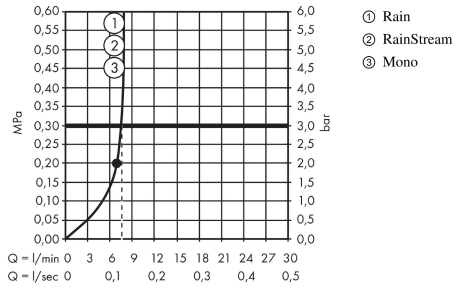

Rainmaker Select
Kopfbrause 460 3jet EcoSmart 9 l/min mit Deckenanschluss
 Oberflächen: **Weiß/Chrom** Artikelnummer: **24016400**

Beschreibung

Merkmale

- Brausekopfgröße: 460 x 300 mm
- Strahlart: Rain, RainStream, MonoRain
- Durchflussmenge Rain Strahl (bei 3 bar): 9 l/min
- Durchflussmenge RainStream Strahl (bei 3 bar): 9 l/min
- Durchflussmenge Mono Strahl (bei 3 bar): 9 l/min
- reinigungsfreundliche Glasstrahlscheibe
- Material Strahlscheibe: Sicherheitsglas
- Strahlscheibe zur Reinigung abnehmbar
- Kopfbrause zur Reinigung abnehmbar
- Metalldeckenanschluss
- Deckenanschlusslänge: 100 mm
- Montage: Decke
- Anschlussgröße: DN15

Technologie

Zertifikate

Produktabbildung

Maßzeichnung

Rainmaker Select
Kopfbrause 460 3jet EcoSmart 9 l/min mit Deckenanschluss
 Oberflächen: **Weiß/Chrom** Artikelnummer: **24016400**

Durchflussdiagramm

Die Verbrauchswerte wurden praxisnah mit den dazugehörigen Armaturen (Thermostat/Mischer/Unterputzventil) gemessen.