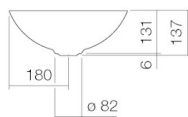

Abmessungen

360 x 360 mm

Nettogewicht

3,30 kg

Zubehör

Siphon Sl.2, Siphon Sl.3

Armaturenhinweis

Auftreffbereich ca. 100 – 140 mm ab Beckenhinterkante

Optimales Auftreffen auf der Beckenmulde bei Armaturen mit senkrechtem Auslauf (Aufreffwinkel 90°) und mit eingebautem Perlator.

---

---

### Ausschreibungstext

Schalenbecken, rund, Ø 360 mm, Höhe 137 mm, glasierter Stahl, deep green, ohne Hahnloch, ohne Überlauf, inklusive Schaftventil, Ventilcappe, glasiert in Beckenfarbe

Fabrikat: Alape