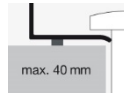

Schalenbecken - Spezialglasuren

SB.Aqua360

Artikelnummer: 3901000091

Designpartner: Alape