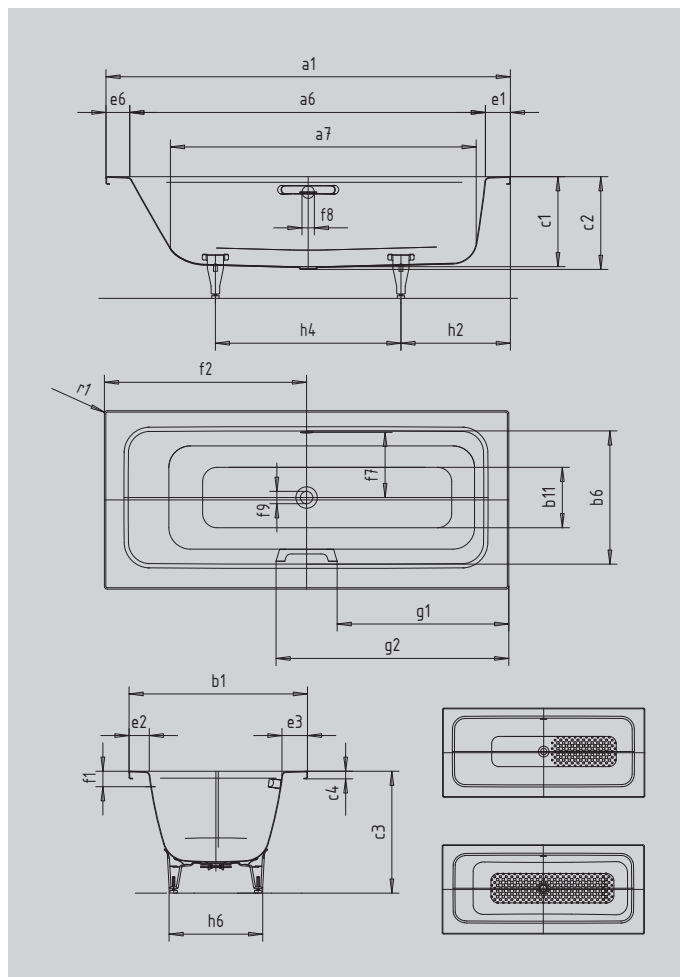

PURO SET WIDE LINKS

- einzigartige Badewanne, die unterschiedliche Wünsche in einem Modell sinnvoll vereint
- Kombiwanne, die sich zum Baden und Duschen eignet
- geradlinige, puristische Rechteckwanne mit kleinen Eckradien
- symmetrische Anmutung durch mittig platzierten Ab-/Überlauf
- Perfect Match zur PURO Modellfamilie
- einseitige Rückenschräge zum Sitzen oder entspannten Liegen beim Baden
- Duschbereich mit großzügiger Standfläche durch steile Seitenwände und dank Mittenablauf ohne störende Barriere
- die reduzierte Wannentiefe ermöglicht das bequeme Ein- und Aussteigen sowie einen sparsamen Wasserverbrauch beim Baden.

Abbildung ähnlich

Modell		668
Äußere Länge	a ₁	1700 mm
Innere Länge (oben)	a ₆	1495 mm
Innere Länge (unten)	a ₇	1300 mm
Äußere Breite	b ₁	750 mm
Innere Breite (oben)	b ₆	560 mm
Innere Breite (unten)	b ₁₁	435 mm
Tiefe Innen	c ₁	380 mm
Tiefe inklusive Ablaufloch	c ₂	390 mm
Höhe mit Füßen	c ₃	520 - 553 mm
Randhöhe	c ₄	32 mm
Randbreite Längsseite	e ₃	105 mm
Randbreite Fußseite; Längsseite; Kopfseite	e ₁ ; e ₂ ; e ₆	105; 85; 100 mm
Abstand Oberkante bis Mitte Überlaufloch	f ₁	70 mm
Abstand Wannenrand bis Mitte Ablaufloch	f ₂	850 mm
Abstand Mitte Ab- bis Mitte Überlaufloch	f ₇	270 mm
Durchmesser Überlaufloch	f ₈	Ø 52 mm
Durchmesser Ablaufloch	f ₉	Ø 52 mm
Abstand Wannenrand (Fußseite) bis Anfang Griff	g ₁	722 mm
Abstand Wannenrand (Fußseite) bis Ende Griff	g ₂	978 mm
Abstand Fußseite Wannenrand bis Mitte Fuß	h ₂	398 mm
Abstand zwischen den Füßen	h ₄	754 mm
Fußbreite max.	h ₆	393 mm
Äußerer Radius	r ₁	12 mm
Nutzhalt		93 l
Nettogewicht		50 kg
Antislip		540 x 252 mm
Vollantislip		1020 x 252 mm