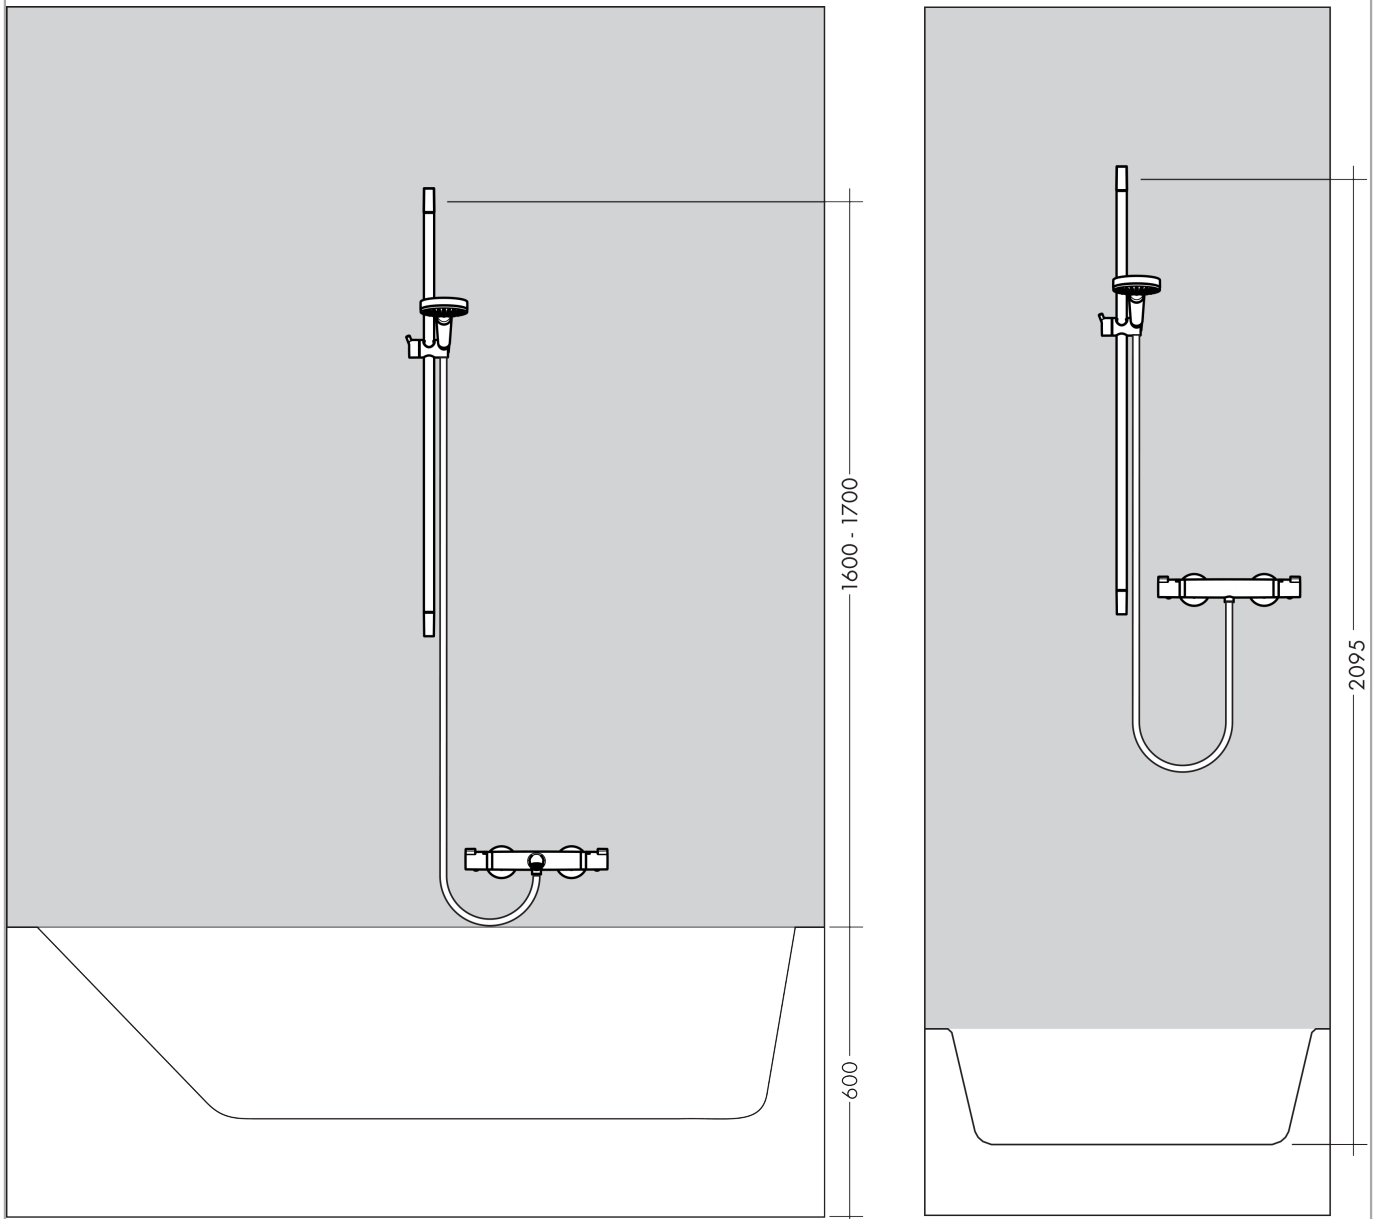

Raindance Select E
Brauseset 150 3jet mit Brausestange 90 cm und Seifenschale
 Oberflächen: **Chrom** Artikelnummer: **27857000**

Beschreibung

Merkmale

- Besteht aus: Handbrause, Brausestange, Brauseschlauch, Schieber, Seifenschale
- Strahlart: RainAir, CaresseAir, Mix
- komfortable Strahlartenumstellung durch Select-Taste
- Brausekopfgröße: 150 mm
- brauseseitiger Drehwirbel gegen lästiges Verdrehen des Brauseschlauches
- Neigungswinkel um 90° verstellbar, Schieber schwenkt nach links und rechts sowie oben und unten
- maximale Durchflussmenge bei 3 bar: 16 l/min
- verchromte Wandstützen aus Kunststoff

Technologie

Produktabbildung

Maßzeichnung

Durchflussdiagramm

Die Verbrauchswerte wurden praxisnah mit den dazugehörigen Armaturen (Thermostat/Mischer/Unterputzventil) gemessen.

Raindance Select E
Brauseset 150 3jet mit Brausestange 90 cm und Seifenschale
 Oberflächen: **Chrom** Artikelnummer: **27857000**

Einbaubeispiel

Raindance Select E
Brauseset 150 3jet mit Brausestange 90 cm und Seifenschale
 Oberflächen: **Chrom** Artikelnummer: **27857000**

Explosionszeichnung

Baujahr: >06/13

Raindance Select E
Brauseset 150 3jet mit Brausestange 90 cm und Seifenschale
 Oberflächen: **Chrom** Artikelnummer: **27857000**