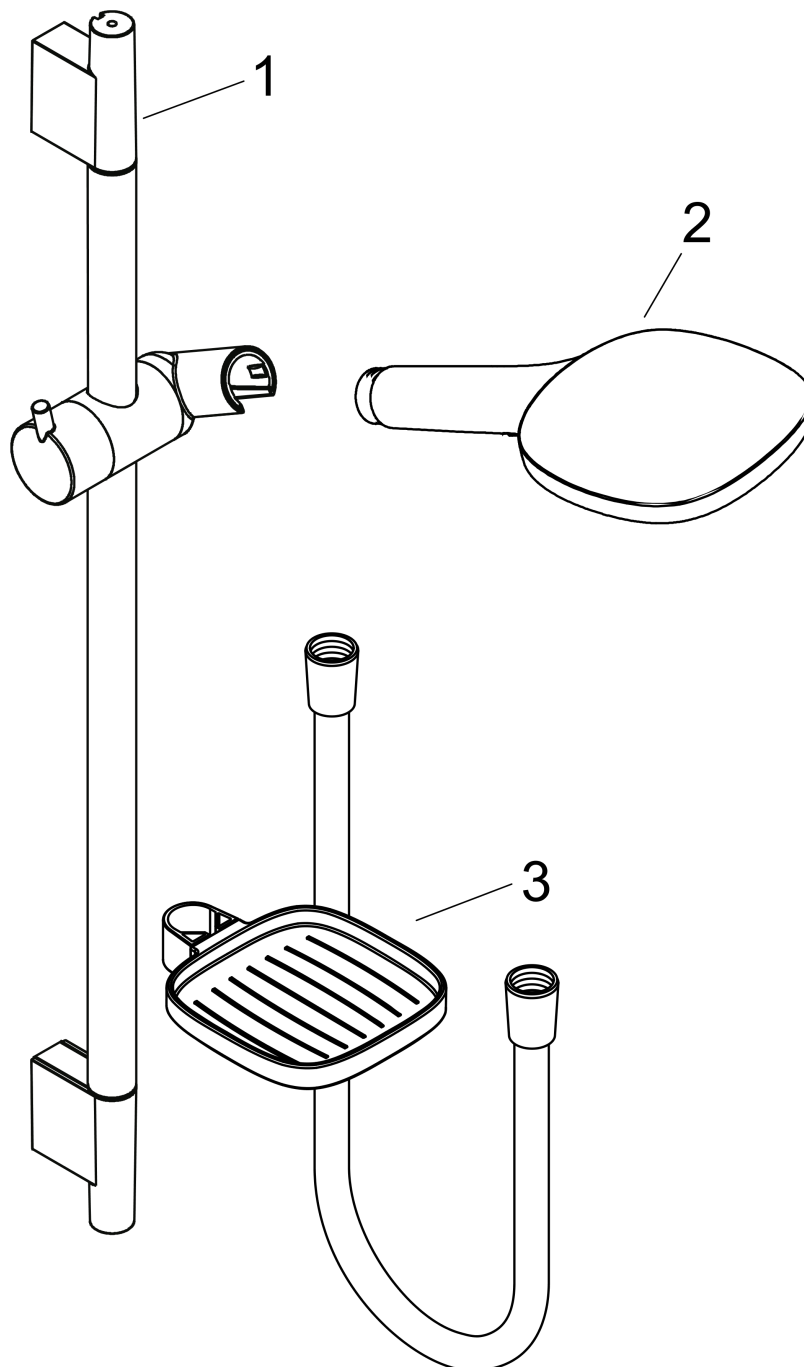

Raindance Select E
Brauseset 150 3jet mit Brausestange 90 cm und Seifenschale
 Oberflächen: **Chrom** Artikelnummer: **27857000**

Beschreibung

Merkmale

- Besteht aus: Handbrause, Brausestange, Brauseschlauch, Schieber, Seifenschale
- Strahlart: RainAir, CaresseAir, Mix
- komfortable Strahlartenumstellung durch Select-Taste
- Brausekopfgröße: 150 mm
- brauseseitiger Drehwirbel gegen lästiges Verdrehen des Brauseschlauches
- Neigungswinkel um 90° verstellbar, Schieber schwenkt nach links und rechts sowie oben und unten
- maximale Durchflussmenge bei 3 bar: 16 l/min
- verchromte Wandstützen aus Kunststoff

Technologie

Produktabbildung

Maßzeichnung

Durchflussdiagramm

Die Verbrauchswerte wurden praxisnah mit den dazugehörigen Armaturen (Thermostat/Mischer/Unterputzventil) gemessen.

Raindance Select E
Brauseset 150 3jet mit Brausestange 90 cm und Seifenschale
 Oberflächen: **Chrom** Artikelnummer: **27857000**

Einbaubeispiel

Raindance Select E
Brauseset 150 3jet mit Brausestange 90 cm und Seifenschale
 Oberflächen: **Chrom** Artikelnummer: **27857000**

Explosionszeichnung

Baujahr: >06/13

Raindance Select E
Brauseset 150 3jet mit Brausestange 90 cm und Seifenschale
 Oberflächen: **Chrom** Artikelnummer: **27857000**