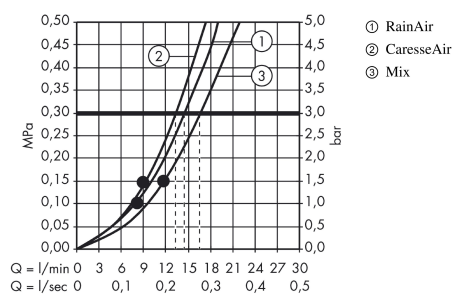

Raindance Select E
Brauseset 150 3jet mit Brausestange 90 cm und Seifenschale
 Oberflächen: **Chrom** Artikelnummer: **27857000**

Beschreibung

Merkmale

- Besteht aus: Handbrause, Brausestange, Brauseschlauch, Schieber, Seifenschale
- Strahlart: RainAir, CaresseAir, Mix
- komfortable Strahlartenumstellung durch Select-Taste
- Brausekopfgröße: 150 mm
- brauseseitiger Drehwirbel gegen lästiges Verdrehen des Brauseschlauches
- Neigungswinkel um 90° verstellbar, Schieber schwenkt nach links und rechts sowie oben und unten
- maximale Durchflussmenge bei 3 bar: 16 l/min
- verchromte Wandstützen aus Kunststoff

Technologie

Produktabbildung

Maßzeichnung

Durchflussdiagramm

Die Verbrauchswerte wurden praxisnah mit den dazugehörigen Armaturen (Thermostat/Mischer/Unterputzventil) gemessen.

Raindance Select E
Brauseset 150 3jet mit Brausestange 90 cm und Seifenschale
 Oberflächen: **Chrom** Artikelnummer: **27857000**