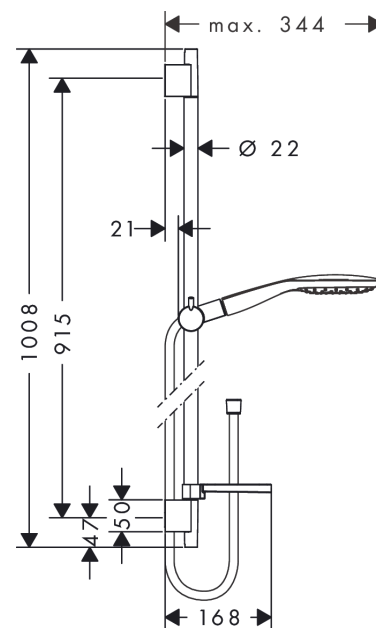

Raindance Select E
Brauseset 150 3jet mit Brausestange 90 cm und Seifenschale
 Oberflächen: **Chrom** Artikelnummer: **27857000**

Beschreibung

Merkmale

- Besteht aus: Handbrause, Brausestange, Brauseschlauch, Schieber, Seifenschale
- Strahlart: RainAir, CaresseAir, Mix
- komfortable Strahlartenumstellung durch Select-Taste
- Brausekopfgröße: 150 mm
- brauseseitiger Drehwirbel gegen lästiges Verdrehen des Brauseschlauches
- Neigungswinkel um 90° verstellbar, Schieber schwenkt nach links und rechts sowie oben und unten
- maximale Durchflussmenge bei 3 bar: 16 l/min
- verchromte Wandstützen aus Kunststoff

Technologie

Produktabbildung

Maßzeichnung

Durchflussdiagramm

Die Verbrauchswerte wurden praxisnah mit den dazugehörigen Armaturen (Thermostat/Mischer/Unterputzventil) gemessen.

Raindance Select E
Brauseset 150 3jet mit Brausestange 90 cm und Seifenschale
 Oberflächen: **Chrom** Artikelnummer: **27857000**

Einbaubeispiel

Raindance Select E
Brauseset 150 3jet mit Brausestange 90 cm und Seifenschale
 Oberflächen: **Chrom** Artikelnummer: **27857000**

Explosionszeichnung

Baujahr: >06/13

Raindance Select E
Brauseset 150 3jet mit Brausestange 90 cm und Seifenschale
 Oberflächen: **Chrom** Artikelnummer: **27857000**

Ersatzteilliste

Baujahr: >06/13

Pos.	Beschreibung	Artikelnummer	PG	VE
1	Wandstange kpl.	28631000	0	1
2	Handbrause	26550000	0	1
3	Seifenschale	26519000	0	1