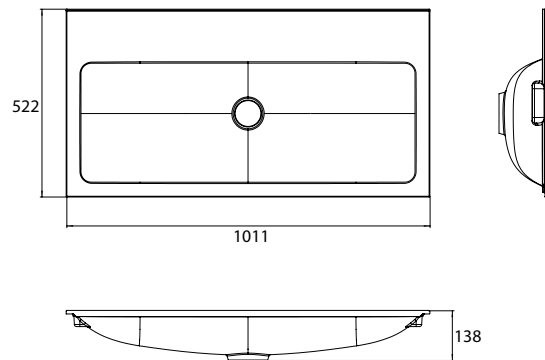

## PRODUKTINFORMATION

Waschtisch (Mineralguss), 1.000 mm ohne Hahnloch

Art.-Nr.9577 114 30

passend zu Waschtischunterschrank 9583 274 20 und 9583 275 20.