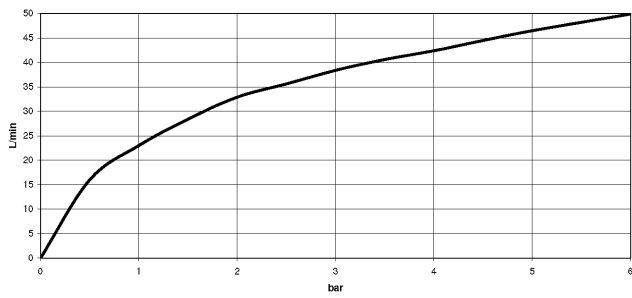

Eckventil - Dark Chrome

22 901 979

- Rosette Ø 55 mm
- Schlauchabdeckung 200 mm, ablängbar

	Dark Chrome	22 901 979-19
	Chrom	22 901 979-00
	Platin gebürstet	22 901 979-06
	Platin	22 901 979-08
	Messing (23kt Gold)	22 901 979-09
	Light Gold	22 901 979-26
	Light Gold gebürstet	22 901 979-27
	Messing gebürstet (23kt Gold)	22 901 979-28
	Schwarz matt	22 901 979-33
	Bronze gebürstet	22 901 979-42
	Champagne gebürstet (22kt Gold)	22 901 979-46
	Champagne (22kt Gold)	22 901 979-47
	Chrom gebürstet	22 901 979-93
	Dark Platinum gebürstet	22 901 979-99

Eckventil - Dark Chrome

22 901 979

mm [inches]

Durchflussdiagramm

Codes & Standards

Scottish Water
Byelaws

UK Water Supply
Regulations

Eckventil - Dark Chrome