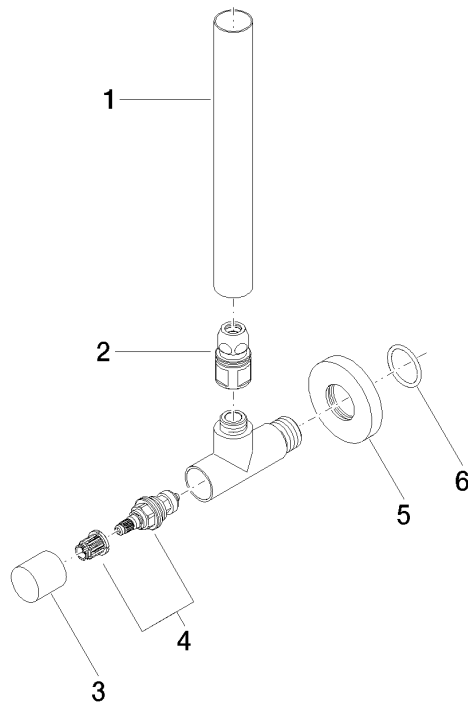

Eckventil - Dark Chrome

22 901 979

- Rosette Ø 55 mm
- Schlauchabdeckung 200 mm, ablängbar

	Dark Chrome	22 901 979-19
	Chrom	22 901 979-00
	Platin gebürstet	22 901 979-06
	Platin	22 901 979-08
	Messing (23kt Gold)	22 901 979-09
	Light Gold	22 901 979-26
	Light Gold gebürstet	22 901 979-27
	Messing gebürstet (23kt Gold)	22 901 979-28
	Schwarz matt	22 901 979-33
	Bronze gebürstet	22 901 979-42
	Champagne gebürstet (22kt Gold)	22 901 979-46
	Champagne (22kt Gold)	22 901 979-47
	Chrom gebürstet	22 901 979-93
	Dark Platinum gebürstet	22 901 979-99

Eckventil - Dark Chrome

22 901 979

mm [inches]

Durchflussdiagramm

Codes & Standards

Scottish Water
Byelaws

UK Water Supply
Regulations

Eckventil - Dark Chrome

22 901 979

Zertifikate

WRAS_2205

Eckventil - Dark Chrome

22 901 979

Ersatzteile für die
anderen
Oberflächenvarianten
finden Sie hier:
Chrom

Eckventil - Dark Chrome

22 901 979