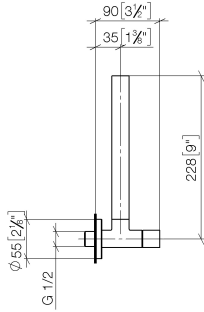

Eckventil - Dark Chrome

22 901 979

- Rosette Ø 55 mm
- Schlauchabdeckung 200 mm, ablängbar

	Dark Chrome	22 901 979-19
	Chrom	22 901 979-00
	Platin gebürstet	22 901 979-06
	Platin	22 901 979-08
	Messing (23kt Gold)	22 901 979-09
	Light Gold	22 901 979-26
	Light Gold gebürstet	22 901 979-27
	Messing gebürstet (23kt Gold)	22 901 979-28
	Schwarz matt	22 901 979-33
	Bronze gebürstet	22 901 979-42
	Champagne gebürstet (22kt Gold)	22 901 979-46
	Champagne (22kt Gold)	22 901 979-47
	Chrom gebürstet	22 901 979-93
	Dark Platinum gebürstet	22 901 979-99

Eckventil - Dark Chrome

22 901 979

mm [inches]

Durchflussdiagramm

Codes & Standards

Scottish Water
Byelaws

UK Water Supply
Regulations

Eckventil - Dark Chrome

22 901 979

Zertifikate

WRAS_2205

Eckventil - Dark Chrome

22 901 979

Ersatzteile für die
anderen
Oberflächenvarianten
finden Sie hier:
Chrom

Eckventil - Dark Chrome

22 901 979