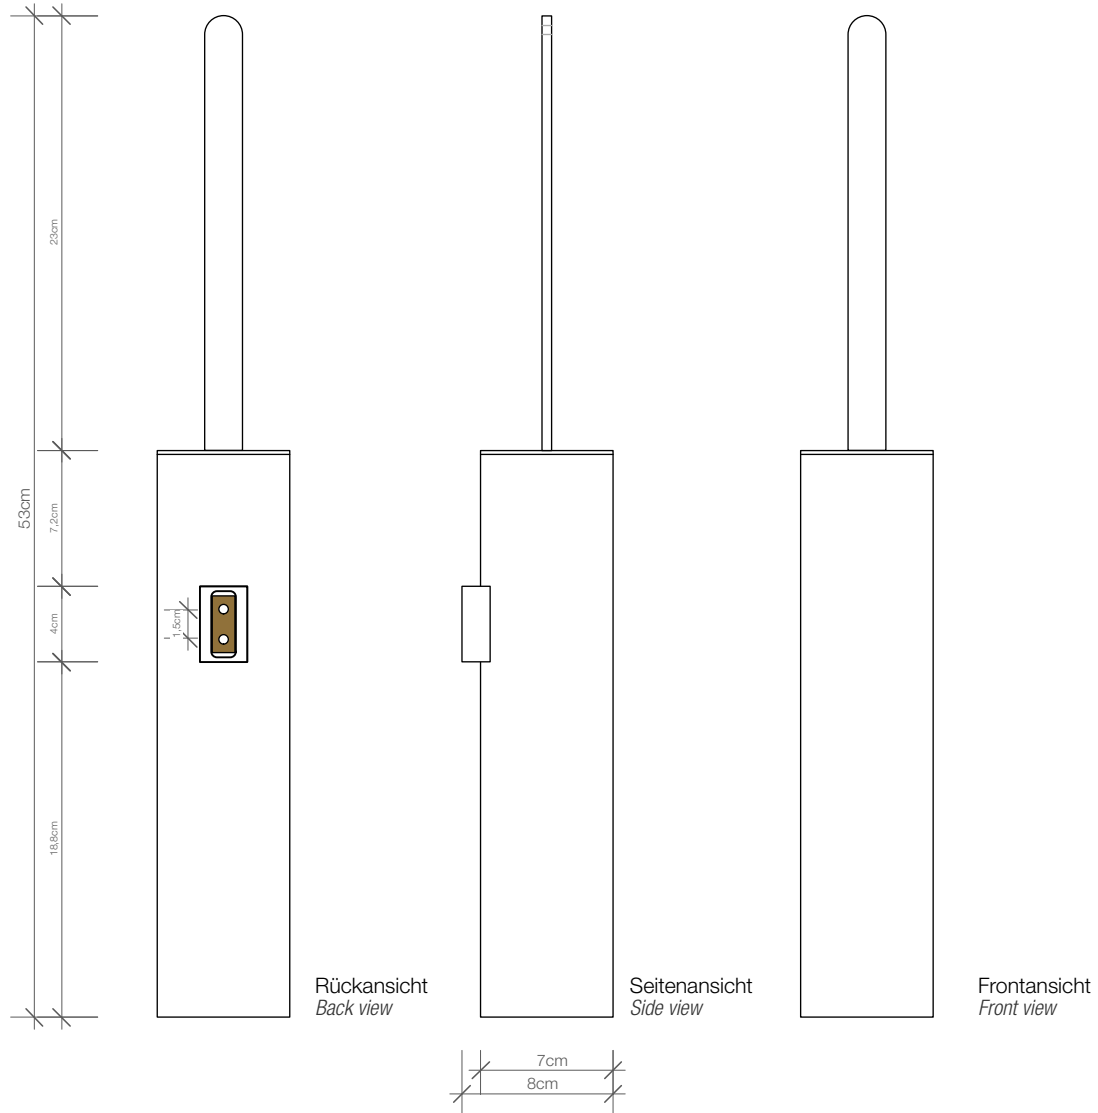

DECOR WALTHER

T U B E

**TB WBG**

Wand WC  
Bürstengarnitur  
*Toilet brush set*

M 1 : 4

53 . 7 . 8 cm

Chrom . *Chrome*

Draufsicht  
*Top view*

Rückansicht  
*Back view*

Seitenansicht  
*Side view*

Frontansicht  
*Front view*

Alle Angaben ohne Gewähr.  
Maß und Modelländerungen  
vorbehalten.  
*All information without engagement.  
Measurement and changes  
conditionally.*