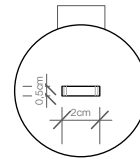

DECOR WALTHER

T U B E

**TB WBG**

Wand WC  
Bürstengarnitur  
*Toilet brush set*

M 1 : 4

53 . 7 . 8 cm

Chrom . *Chrome*

Draufsicht  
*Top view*

Rückansicht  
*Back view*

Seitenansicht  
*Side view*

Frontansicht  
*Front view*

Alle Angaben ohne Gewähr.  
Maß und Modelländerungen  
vorbehalten.  
*All information without engagement.  
Measurement and changes  
conditionally.*