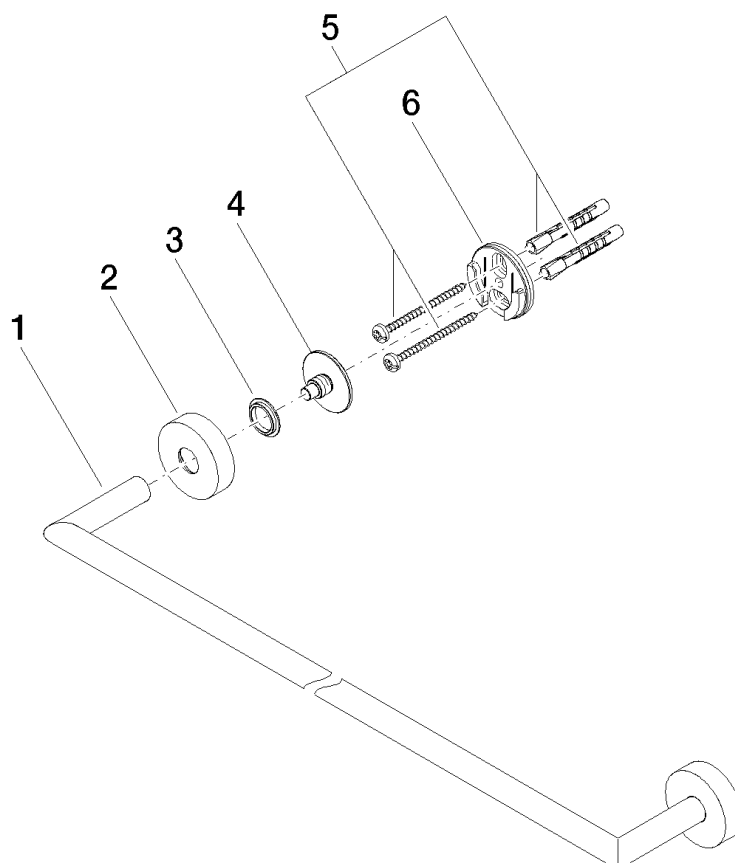

### Produktspezifikationen

- Stichmaß 600 mm
- Rosette  $\varnothing$  40 mm
- Ausladung 65 mm

### Oberflächen

- |               |             |
|---------------|-------------|
| • chrom       | 83060979-00 |
| • platin matt | 83060979-06 |

**Explosionszeichnung**

**Bestellmenge**

<b>Nr.</b>	<b>Artikelnummer</b>	<b>Benennung</b>	<b>Verbaumenge</b>
<b>1</b>	05282262200ff	Halter	1
<b>2</b>	082797500ff	Rosette	2
<b>3</b>	08301151690	Ring	2
<b>4</b>	08179756090	Halter	2
<b>5</b>	0530310250090	Befestigungssatz	1
<b>6</b>	08179750107	Halter	2