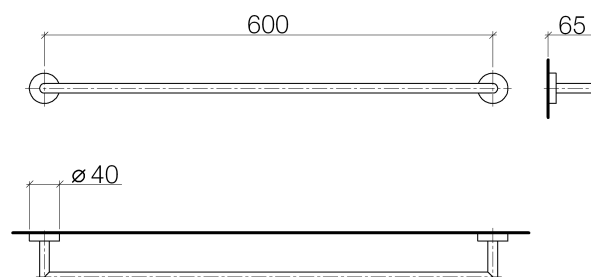

### Produktspezifikationen

- Stichmaß 600 mm
- Rosette  $\varnothing$  40 mm
- Ausladung 65 mm

### Oberflächen

- |               |             |
|---------------|-------------|
| • chrom       | 83060979-00 |
| • platin matt | 83060979-06 |

**Explosionszeichnung**

**Bestellmenge**

<b>Nr.</b>	<b>Artikelnummer</b>	<b>Benennung</b>	<b>Verbaumenge</b>
<b>1</b>	05282262200ff	Halter	1
<b>2</b>	082797500ff	Rosette	2
<b>3</b>	08301151690	Ring	2
<b>4</b>	08179756090	Halter	2
<b>5</b>	0530310250090	Befestigungssatz	1
<b>6</b>	08179750107	Halter	2