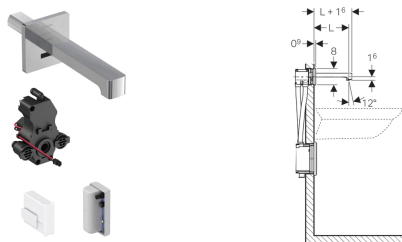

## Geberit Waschtischarmatur Brenta, Wandmontage, Generatorbetrieb, für UP-Funktionsbox

### Verwendungszwecke

- Zur Entnahme von Leitungswasser
- Für öffentliche und halböffentliche Bereiche
- Zum Einbau in Geberit Montageelemente für Waschtisch, Wandarmatur mit UP-Funktionsbox
- Zum Anschließen von Kalt- und Warmwasser (nur bei Ausführung mit Mischer)
- Zum Anschließen von Kalt- oder Mischwasser (nur bei Ausführung ohne Mischer)
- Für den Einsatz mit Edelstahlbecken
- Für einen Durchfluss > 3 l/min
- Nicht geeignet für Kleindurchlauferhitzer
- Für Beplankungstärken von 10–50 mm