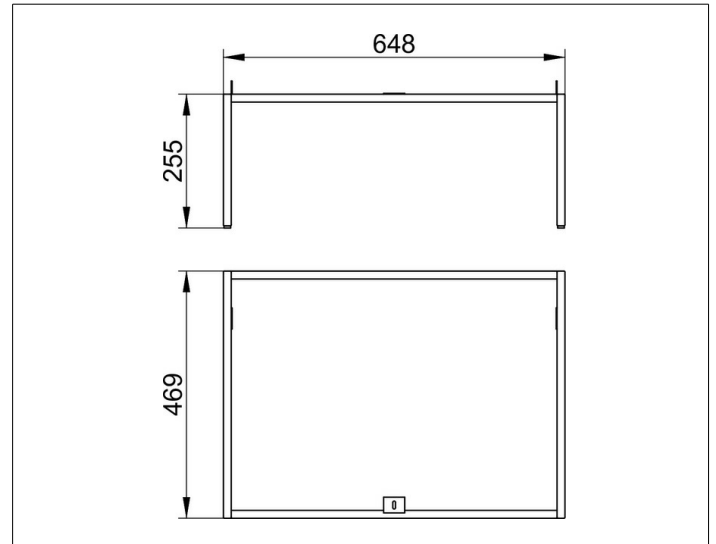

X-Line
33198140002 Bodengestell

PRODUKT

ZEICHNUNG

OBERFLÄCHE

trüffel

ABMESSUNG

650 x 255 x 470 mm