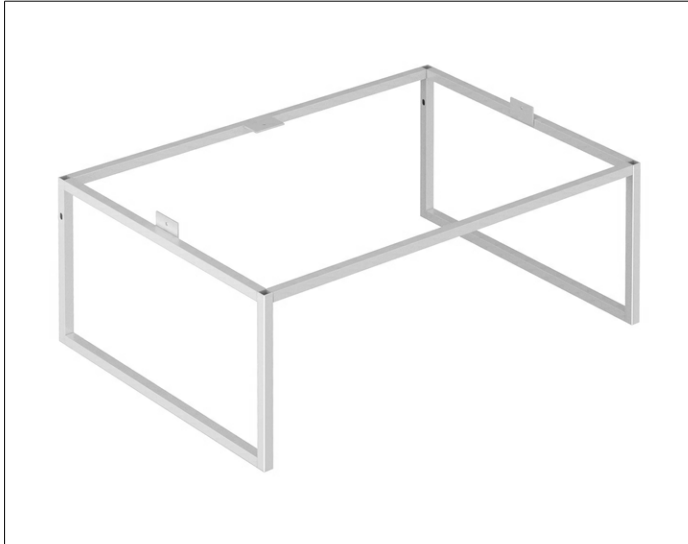

X-Line
33198140002 Bodengestell

PRODUKT

ZEICHNUNG

OBERFLÄCHE

trüffel

ABMESSUNG

650 x 255 x 470 mm